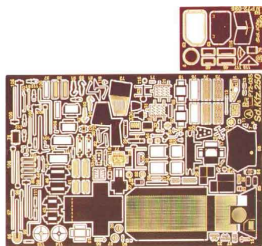

Part P72-035 1/72 Sd.Kfz.250 (ESCI)**Cena :****49,00 PLN**Producent : **Part (Poland)**Dostępność : **Jest**Stan magazynowy : **bardzo wysoki**Średnia ocena : **brak recenzji**

Part P72035 - Sd.Kfz.250.

Najwyższej jakości elementy fototrawione do modelu firmy ESCI. Skala 1/72.