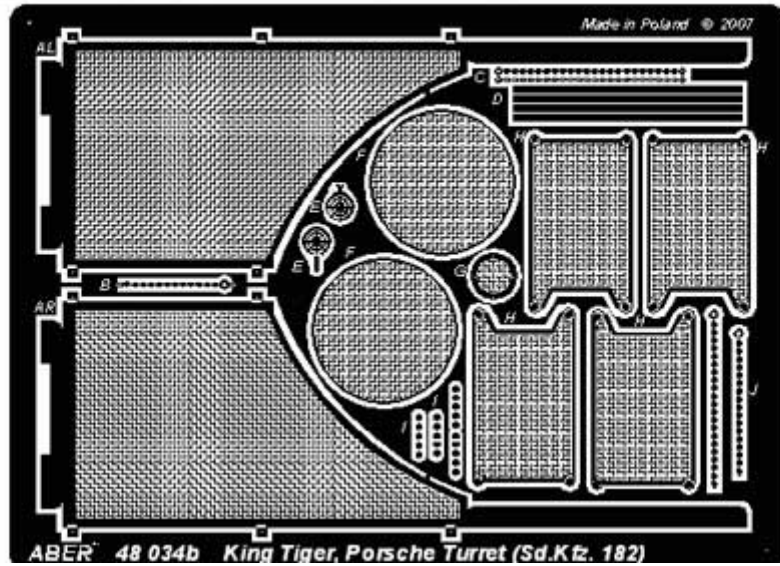

**Aber 48034 - TIGER II Ausf.B z wieżą Porsche (1/48)****Cena :****67,00 PLN**Producent : **Aber**Dostępność : **Na zamówienie (Oczekiwanie: 2-4 tygodnie)**Stan magazynowy : **bardzo wysoki**Średnia ocena : **brak recenzji****Aber 48034 - TIGER II Ausf.B z wieżą Porsche (1/48)**Wysokiej jakości elementy fototrawione do modeli plastikowych firmy **Tamiya**. Skala 1/48Producent: **Aber** (Polska)