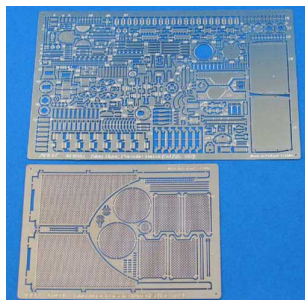

**Aber 48034 - TIGER II Ausf.B z wieżą Porsche (1/48)****Cena :****67,00 PLN**Producent : **Aber**Dostępność : **Na zamówienie (Oczekiwanie: 2-4 tygodnie)**Stan magazynowy : **bardzo wysoki**Średnia ocena : **brak recenzji****Aber 48034 - TIGER II Ausf.B z wieżą Porsche (1/48)**Wysokiej jakości elementy fototrawione do modeli plastikowych firmy **Tamiya**. Skala 1/48Producent: **Aber** (Polska)