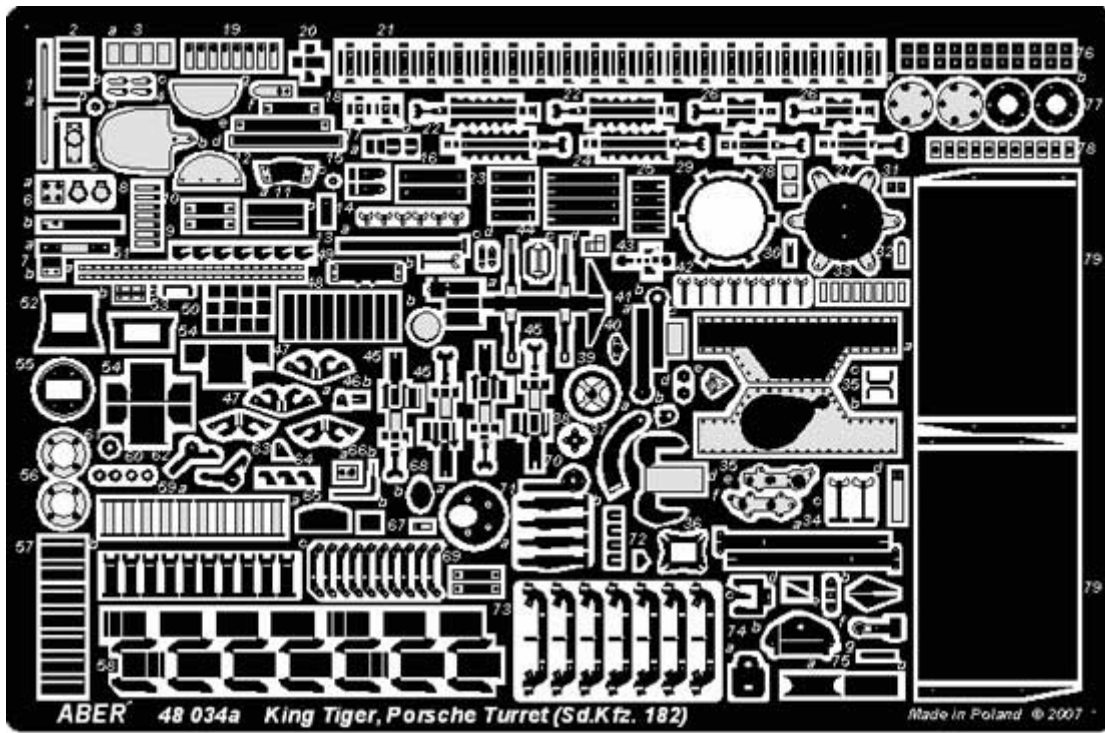

**Aber 48034 - TIGER II Ausf.B z wieżą Porsche (1/48)****Cena :****67,00 PLN**Producent : **Aber**Dostępność : **Na zamówienie (Oczekiwanie: 2-4 tygodnie)**Stan magazynowy : **bardzo wysoki**Średnia ocena : **brak recenzji****Aber 48034 - TIGER II Ausf.B z wieżą Porsche (1/48)**Wysokiej jakości elementy fototrawione do modeli plastikowych firmy **Tamiya**. Skala 1/48Producent: **Aber** (Polska)