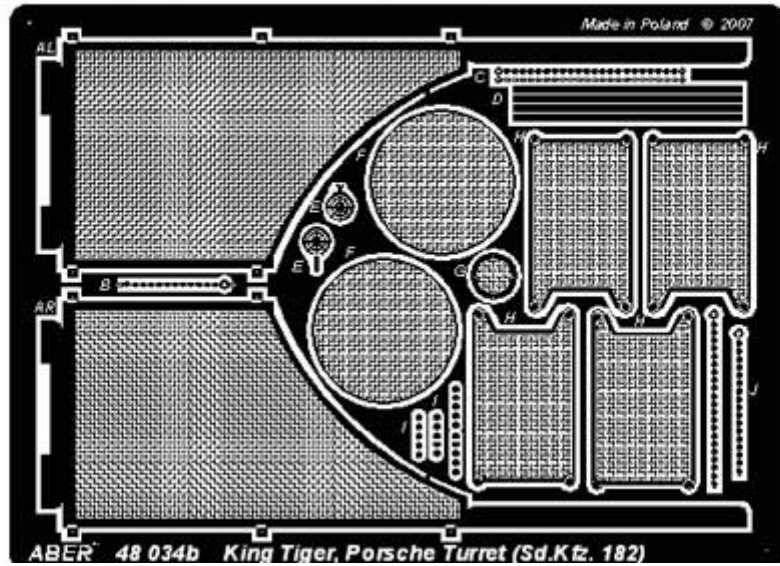

Aber 48034 - TIGER II Ausf.B z wieżą Porsche (1/48)**Cena :****67,00 PLN**Producent : **Aber**Dostępność : **Na zamówienie (Oczekiwanie: 2-4 tygodnie)**Stan magazynowy : **bardzo wysoki**Średnia ocena : **brak recenzji****Aber 48034 - TIGER II Ausf.B z wieżą Porsche (1/48)**Wysokiej jakości elementy fototrawione do modeli plastikowych firmy **Tamiya**. Skala 1/48Producent: **Aber** (Polska)