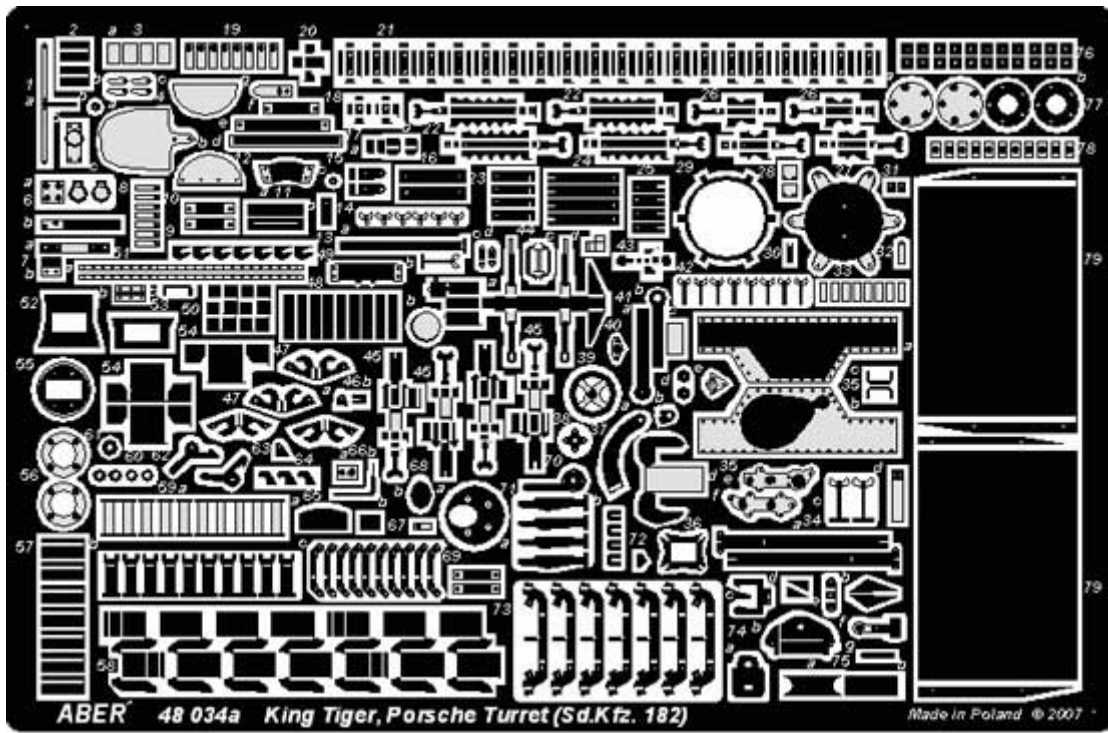

Aber 48034 - TIGER II Ausf.B z wieżą Porsche (1/48)**Cena :****67,00 PLN**Producent : **Aber**Dostępność : **Na zamówienie (Oczekiwanie: 2-4 tygodnie)**Stan magazynowy : **bardzo wysoki**Średnia ocena : **brak recenzji****Aber 48034 - TIGER II Ausf.B z wieżą Porsche (1/48)**Wysokiej jakości elementy fototrawione do modeli plastikowych firmy **Tamiya**. Skala 1/48Producent: **Aber** (Polska)