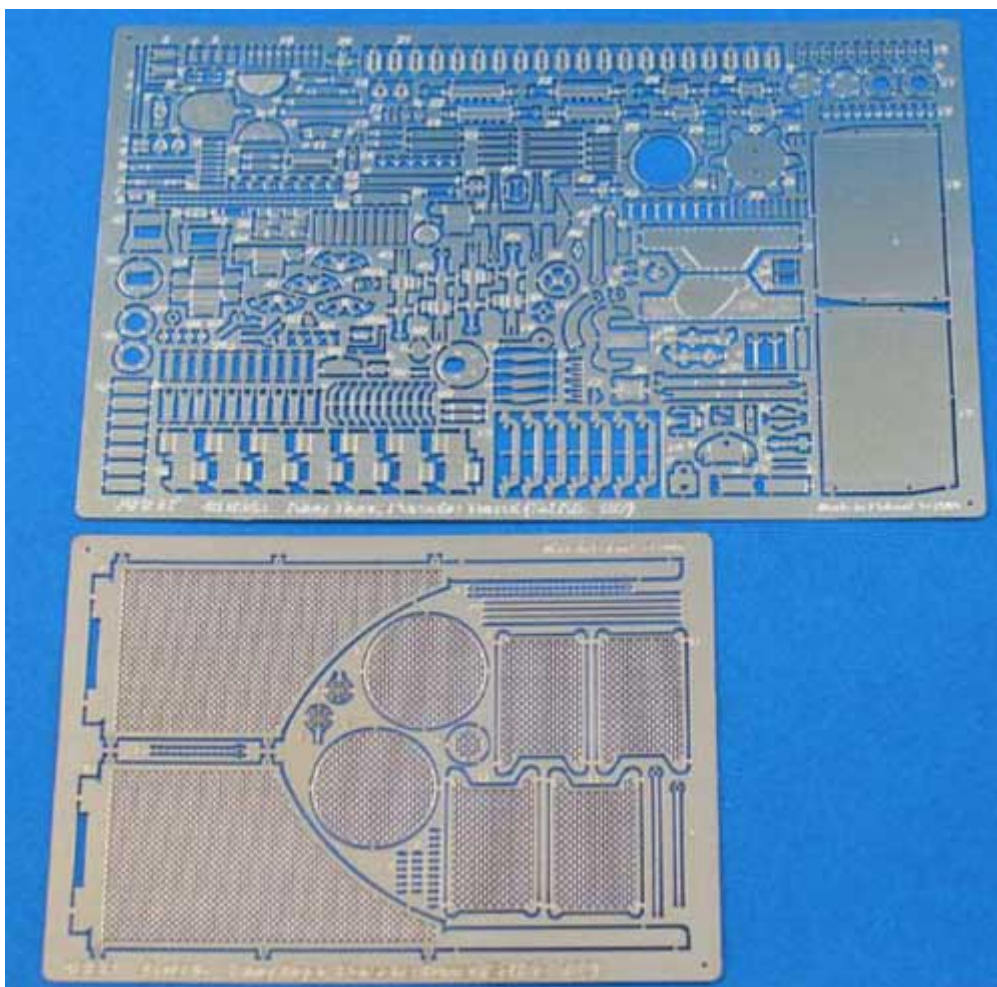

Aber 48034 - TIGER II Ausf.B z wieżą Porsche (1/48)**Cena :****67,00 PLN**Producent : **Aber**Dostępność : **Na zamówienie (Oczekiwanie: 2-4 tygodnie)**Stan magazynowy : **bardzo wysoki**Średnia ocena : **brak recenzji****Aber 48034 - TIGER II Ausf.B z wieżą Porsche (1/48)**Wysokiej jakości elementy fototrawione do modeli plastikowych firmy **Tamiya**. Skala 1/48Producent: **Aber** (Polska)