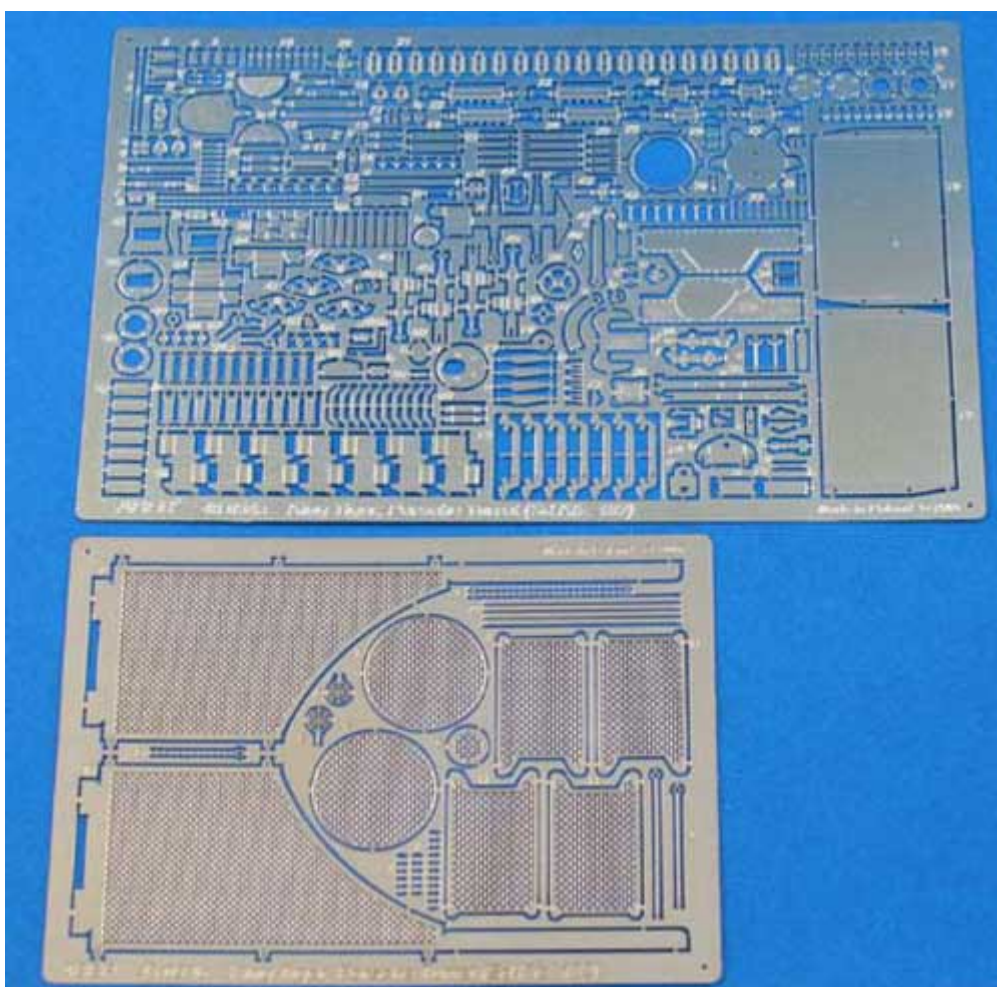

**Aber 48034 - TIGER II Ausf.B z wieżą Porsche (1/48)****Cena :****67,00 PLN**Producent : **Aber**Dostępność : **Na zamówienie (Oczekiwanie: 2-4 tygodnie)**Stan magazynowy : **bardzo wysoki**Średnia ocena : **brak recenzji****Aber 48034 - TIGER II Ausf.B z wieżą Porsche (1/48)**Wysokiej jakości elementy fototrawione do modeli plastikowych firmy **Tamiya**. Skala 1/48Producent: **Aber** (Polska)