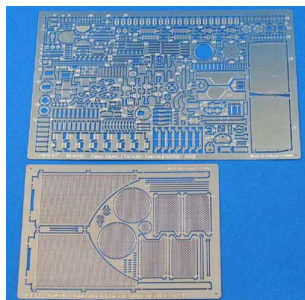

Aber 48034 - TIGER II Ausf.B z wieżą Porsche (1/48)**Cena :****67,00 PLN**Producent : **Aber**Dostępność : **Na zamówienie (Oczekiwanie: 2-4 tygodnie)**Stan magazynowy : **bardzo wysoki**Średnia ocena : **brak recenzji****Aber 48034 - TIGER II Ausf.B z wieżą Porsche (1/48)**Wysokiej jakości elementy fototrawione do modeli plastikowych firmy **Tamiya**. Skala 1/48Producent: **Aber** (Polska)