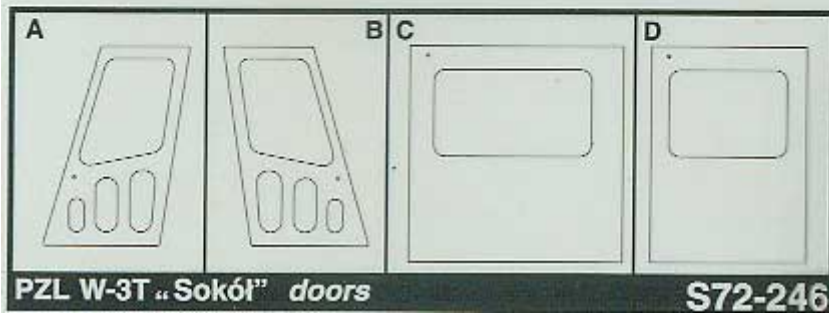

Part S72-246 1/72 PZL W-3T Sokół (drzwi) (AJ Model)

Cena :

38,00 PLN

Producent : **Part (Poland)**

Dostępność : **Jest**

Stan magazynowy : **bardzo wysoki**

Średnia ocena : **brak recenzji**

Part S72246 - PZL W-3T Sokół (drzwi) (elementy fototrawione 1/72)

Najwyższej jakości elementy fototrawione do modeli firmy **AJ Model**.

Zestaw zawiera:

- 1 arkusz blaszki miedzianej
- film
- szczegółową instrukcję składania

Producent: **PART** (Polska)

Polecamy!