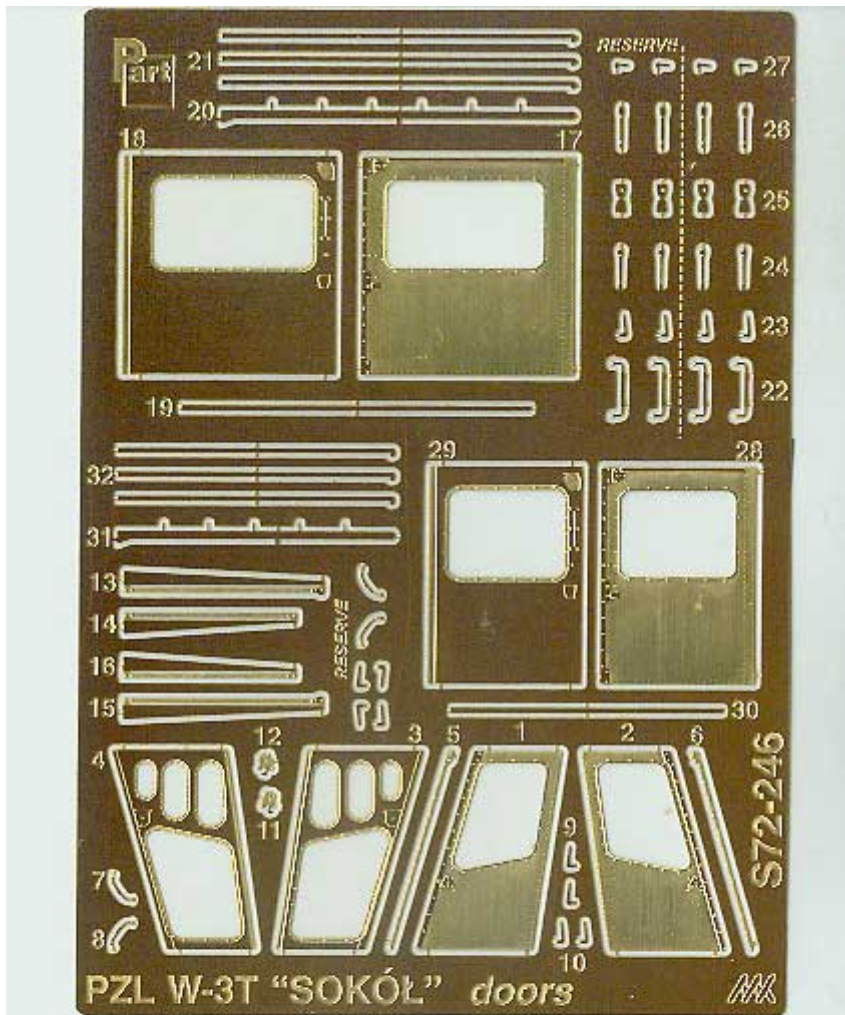

Part S72-246 1/72 PZL W-3T Sokół (drzwi) (AJ Model)

Cena :

38,00 PLN

Producent : **Part (Poland)**

Dostępność : **Jest**

Stan magazynowy : **bardzo wysoki**

Średnia ocena : **brak recenzji**

Part S72246 - PZL W-3T Sokół (drzwi) (elementy fototrawione 1/72)

Najwyższej jakości elementy fototrawione do modeli firmy **AJ Model**.

Zestaw zawiera:

- 1 arkusz blaszki miedzianej
- film
- szczegółową instrukcję składania

Producent: **PART** (Polska)

Polecamy!