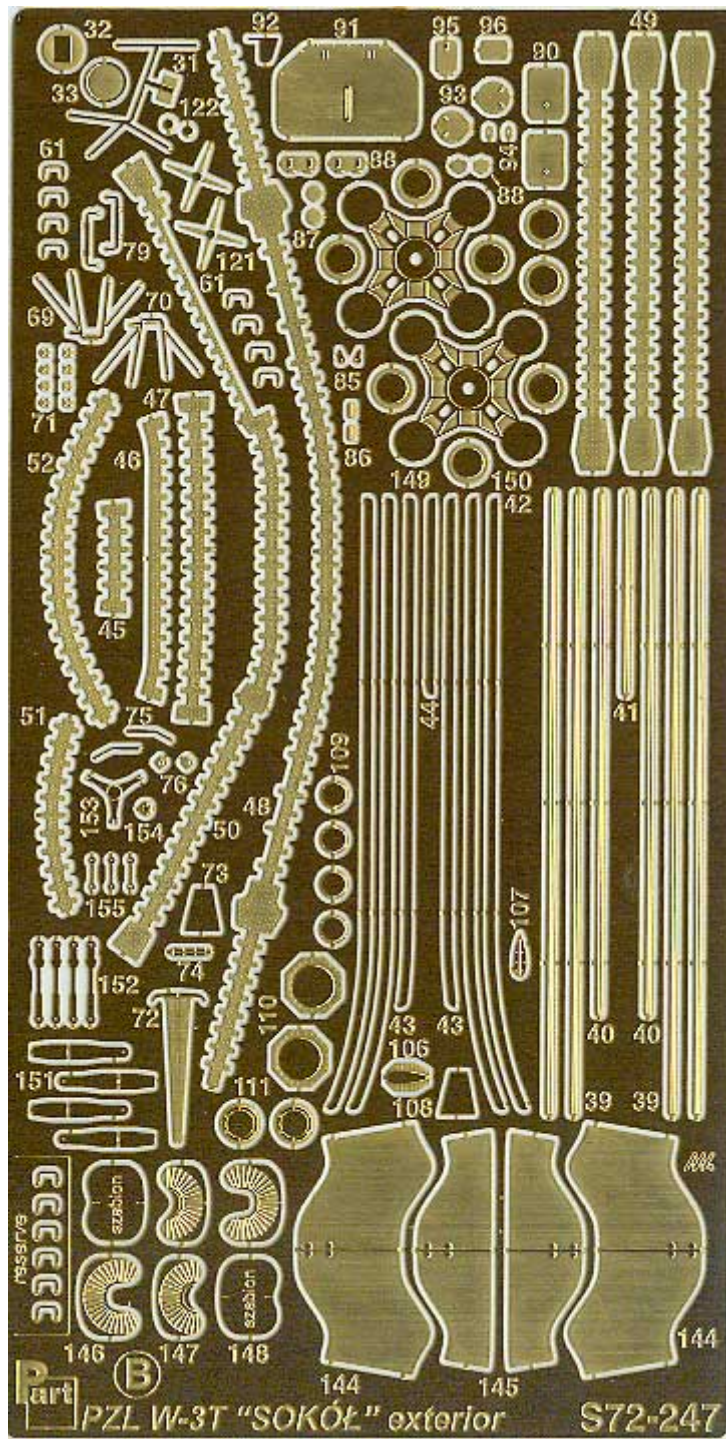

Part S72-247 1/72 PZL W-3T Sokół (el.zewnętrzne) (AJ Model)

Cena :

98,00 PLN

Producent : **Part (Poland)**

Dostępność : **Jest**

Stan magazynowy : **bardzo wysoki**

Średnia ocena : **brak recenzji**

Part S72247 - PZL W-3T Sokół (elementy zewnętrzne) (elementy fototrawione 1/72)

Najwyższej jakości elementy fototrawione do modeli firmy **AJ Model**.

Zestaw zawiera:

- 2 arkusze blaszki miedzianej
- film
- szczegółową instrukcję składania

Producent: **PART** (Polska)

Polecamy!