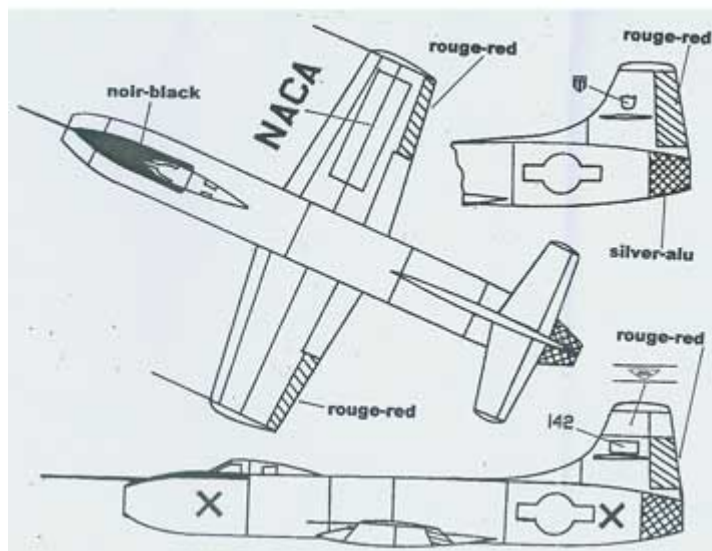

## Mach 2 GP043 1/72 Douglas D 558-1 Skystreak

**Cena :**  
~~99,00 PLN~~  
**84,15 PLN**

Producent : **Mach 2**  
Dostępność : **Jest**  
Stan magazynowy : **niski**  
Średnia ocena : **brak recenzji**

### Mach 2 GP043 1/72 Douglas D 558-1 Skystreak

Pudełko zawiera:

- Plastikowy model samolotu wykonany metodą "short-run" (dla doświadczonych modelarzy)
- Wtryskową osłonę kabiny
- Kalkomanie z autentycznymi wersjami oznakowania
- Instrukcję składania

Polecamy wyłącznie doświadczonym modelarzom.

Producent: **Mach 2** (Francja)

**Deux possibilités de décorations :**

Dans les deux cas, l'avion est entièrement blanc brillant

1 : NACA sur les ailes  
Ancien logo bouclier sur la dérive  
Étoiles sur le fuselage