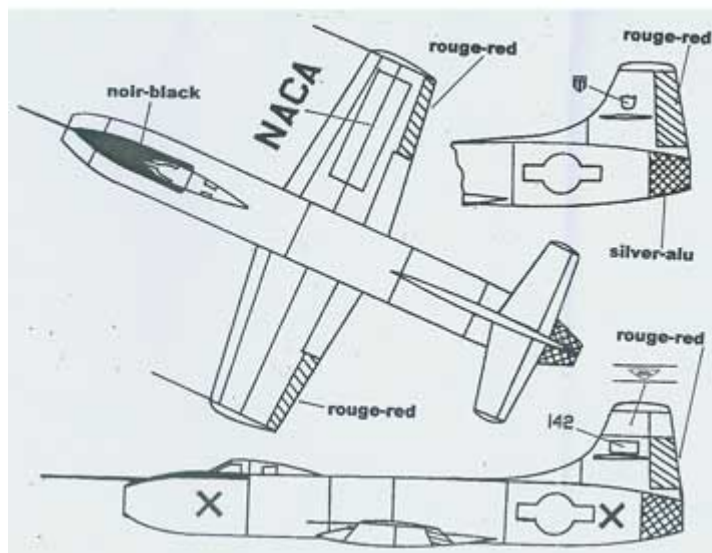

Mach 2 GP043 1/72 Douglas D 558-1 Skystreak

Cena :
~~99,00 PLN~~
84,15 PLN

Producent : **Mach 2**
Dostępność : **Jest**
Stan magazynowy : **niski**
Średnia ocena : **brak recenzji**

Mach 2 GP043 1/72 Douglas D 558-1 Skystreak

Pudełko zawiera:

- Plastikowy model samolotu wykonany metodą "short-run" (dla doświadczonych modelarzy)
- Wtryskową osłonę kabiny
- Kalkomanie z autentycznymi wersjami oznakowania
- Instrukcję składania

Polecamy wyłącznie doświadczonym modelarzom.

Producent: **Mach 2** (Francja)

Deux possibilités de décorations :

Dans les deux cas, l'avion est entièrement blanc brillant

1 : NACA sur les ailes
Ancien logo bouclier sur la dérive
Étoiles sur le fuselage