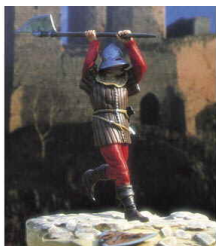

M-model 32045 1/32 (54mm) Halabardnik ok.1380**Cena :****43,00 PLN**Producent : **M-Model**Dostępność : **Na zamówienie (Oczekiwanie: 7~14 dni)**Stan magazynowy : **bardzo wysoki**Średnia ocena : **brak recenzji****M-model 32045 1/32 (54mm) Halabardnik ok.1380**

Najwyższej jakości figurka żywiczna w skali 54mm.