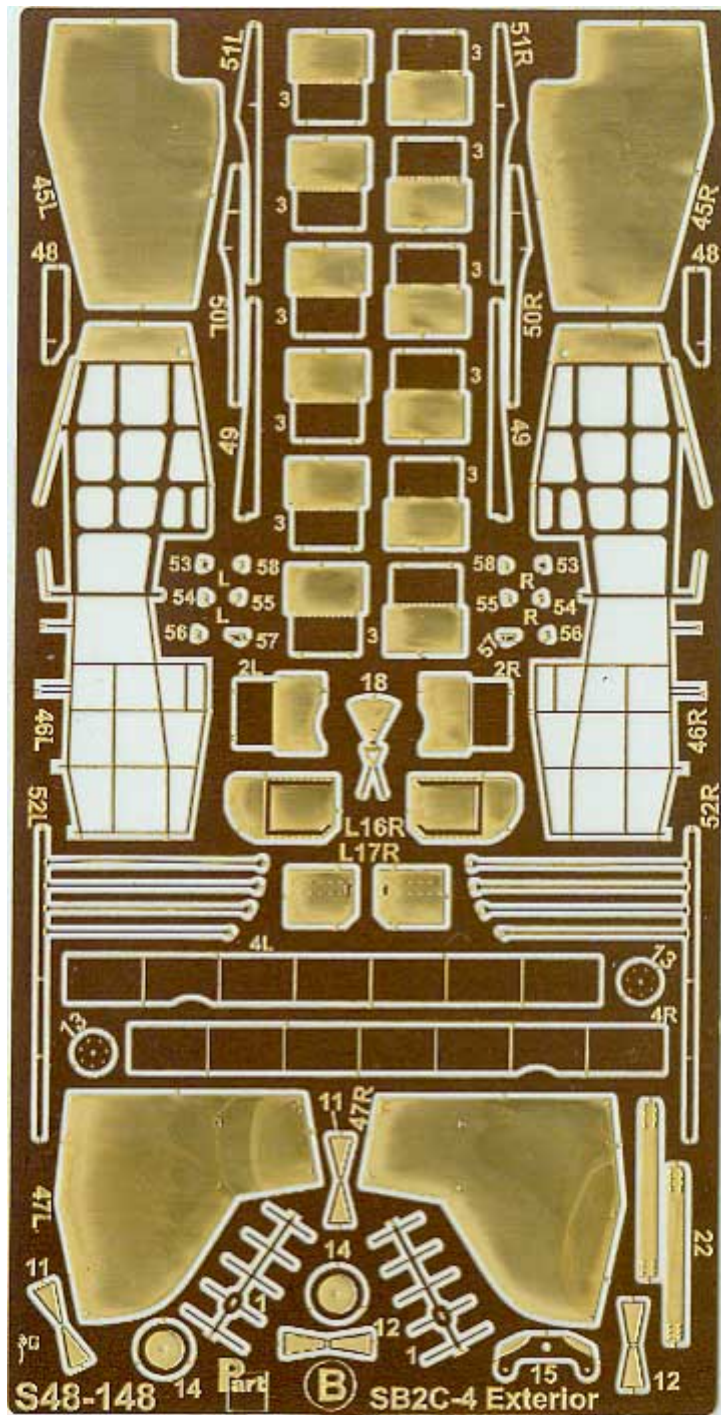

Part S48-148 1/48 SB2C-4 Helldiver exterior (Accurate/Revell)

Cena :

139,00 PLN

Producent : **Part (Poland)**

Dostępność : **Jest**

Stan magazynowy : **bardzo wysoki**

Średnia ocena : **brak recenzji**

Part S48148 - SB2C-4 Helldiver elementy zewnętrzne (1/48)

Najwyższej jakości elementy fototrawione do modeli firmy **Accurate/Revell**

Zestaw zawiera:

- 3 arkusze blaszki miedzianej
- szczegółową instrukcję składania.

Producent: **PART** (Polska)

S48-148

SB2C-4 Exterior