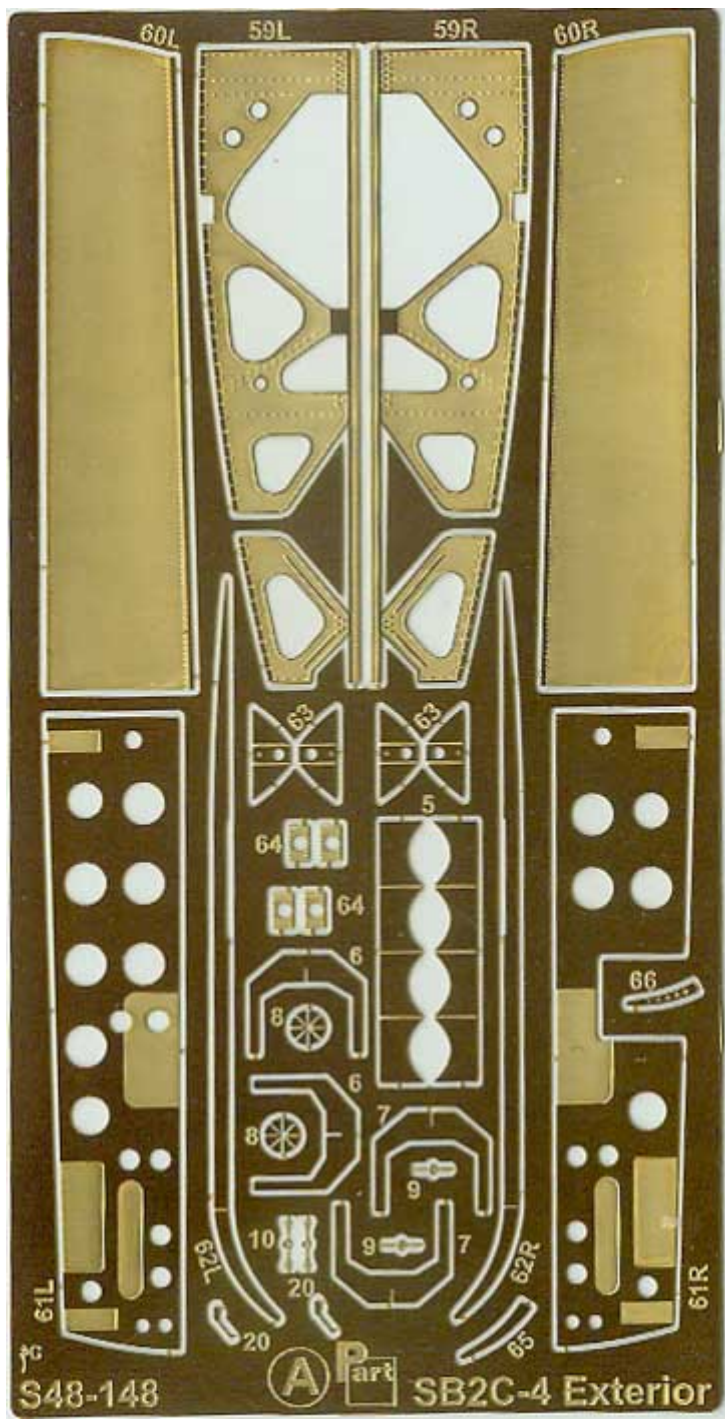

Part S48-148 1/48 SB2C-4 Helldiver exterior (Accurate/Revell)

Cena :

139,00 PLN

Producent : **Part (Poland)**

Dostępność : **Jest**

Stan magazynowy : **bardzo wysoki**

Średnia ocena : **brak recenzji**

Part S48148 - SB2C-4 Helldiver elementy zewnętrzne (1/48)

Najwyższej jakości elementy fototrawione do modeli firmy **Accurate/Revell**

Zestaw zawiera:

- 3 arkusze blaszki miedzianej
- szczegółową instrukcję składania.

Producent: **PART** (Polska)

S48-148

SB2C-4 Exterior