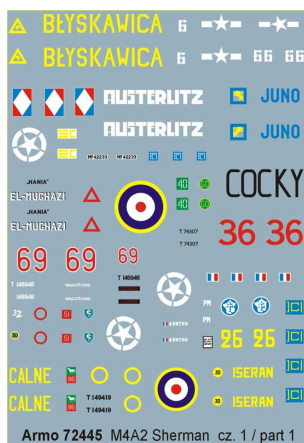

Armo 72445 1/72 M4A2 Sherman cz.1 (kalkomania)

Cena :

16,00 PLN

Producent : **Jadar-Model**

Dostępność : **Jest**

Stan magazynowy : **wysoki**

Średnia ocena : **brak recenzji**

Armo 72445 1/72 M4A2 Sherman cz.1 (kalkomania)

Wysokiej jakości kalkomanie do modeli plastikowych w skali 1/72

Oryginalne, historyczne malowania dla 9 różnych pojazdów:

- 1 Sherman III. 1 szwadron, 1 Pułk Ułanów Krechowieckich. Loreto, sierpień 1945.
- 2 M4A2 Sherman. 3 Batalion Czołgów Marines. Iwo Jima, 24 Luty 1945.
- 3 M4A2 Sherman. 5 Pułk Szaserów Afrykańskich, 1 Dywizja Pancerna. Francja, 1945.
- 4 Sherman III. 2 szwadron, Pułk 6 Pancerny Dzieci Lwowskich. Loreto, sierpień 1945.
- 5 Sherman III. Pluton dowodzenia, 2 Brygada Pancerna. Egipt, 1944.
- 6 Sherman III. 41 Królewski Pułk Czołgów. El Alamein, październik 1942.
- 7 Sherman III. 13/18 Królewski Pułk Huzarów (Queen Marys Own), 27 Brygada Pancerna. Normandia, czerwiec 1944.
- 8 M4A2 Sherman. 12 Pułk Szaserów Afrykańskich, 2 (francuska) Dywizja Pancerna. Normandia, czerwiec 1944.
- 9 Sherman III. Royal Wiltshire Yeomanry, 9 Brygada Pancerna. Syria, październik 1943.

Wymiar kalkomanii: **9cm x 13cm**

Skala 1/72

Producent: **Jadar-Model** (Polska)

Armo 72445 M4A2 Sherman cz. 1 / part 1