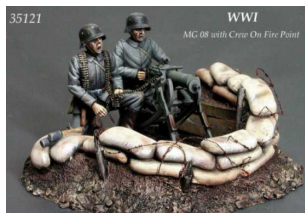

## M-Model 35121 1/35 WWI MG 08 w/Crew On Fire Point

**Cena :**

**155,00 PLN**

Producent : **M-Model**

Dostępność : **Na zamówienie (Oczekiwanie: 7~14 dni)**

Stan magazynowy : **bardzo wysoki**

Średnia ocena : **brak recenzji**

### M Model 35121 - WWI MG 08 w/Crew On Fire Point (1/35)

Pudełko zawiera:

- Dwie najwyższej jakości żywiczne figurki w skali 1/35
- Wspaniale wykonany karabin Maxim - Maschinengewehr 08
- Pięknie wykonaną podstawkę
- Instrukcję