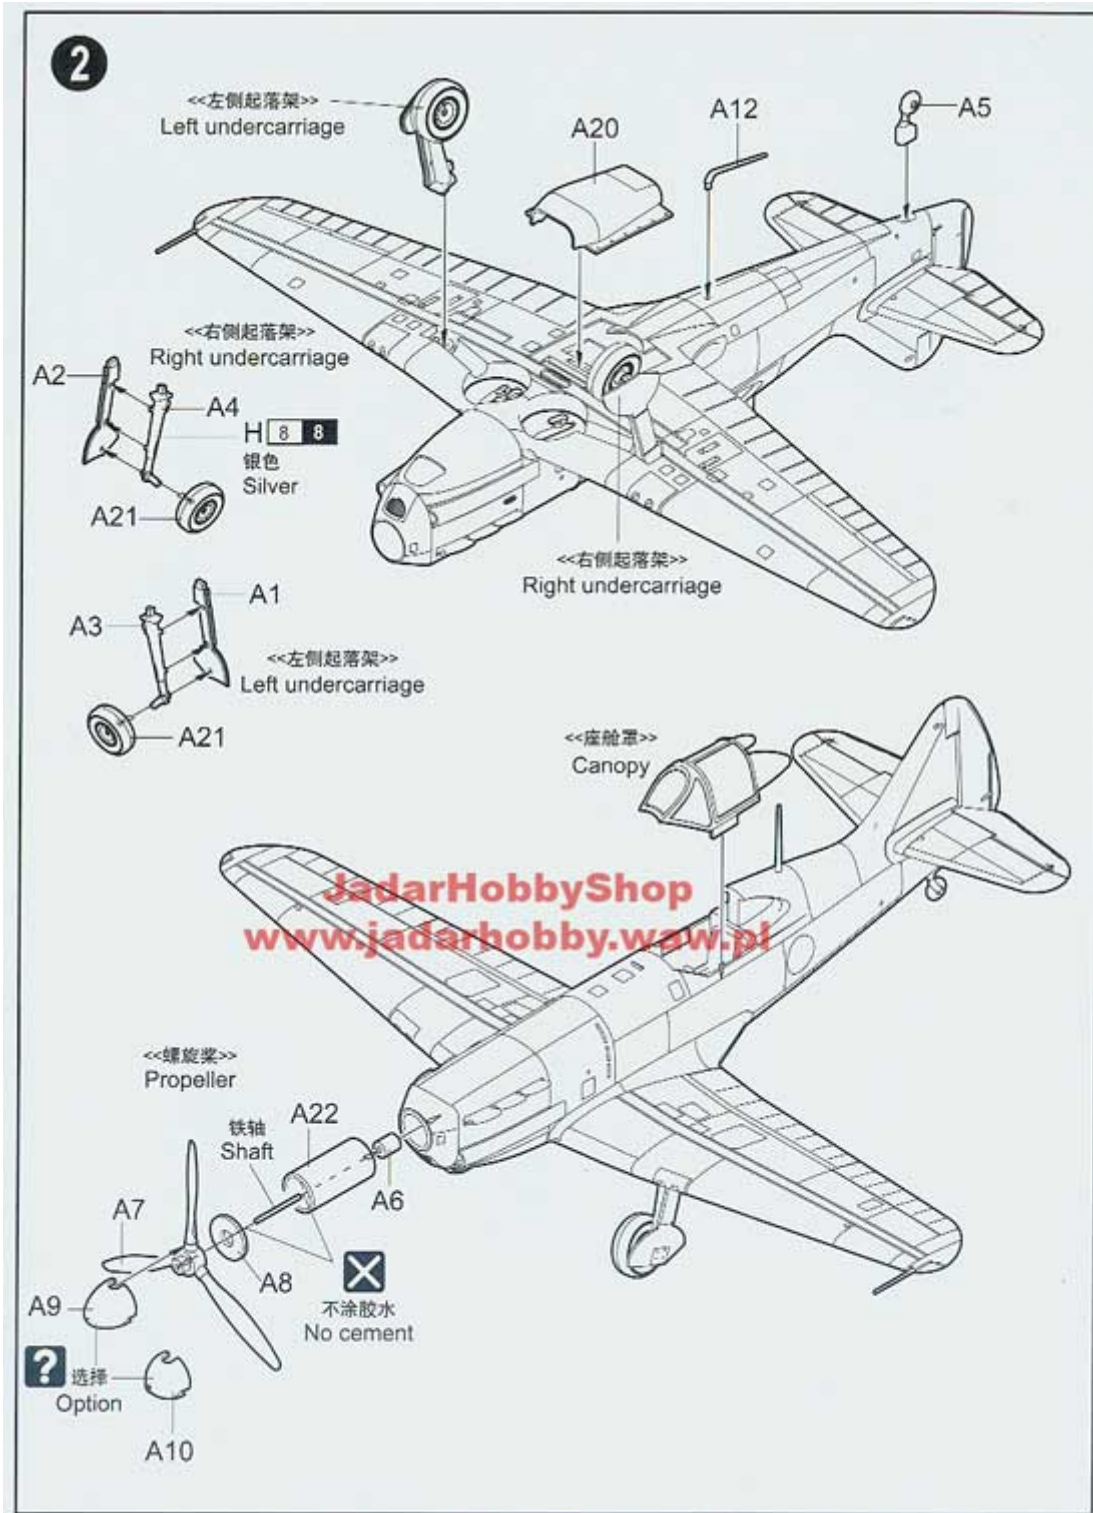

Polecamy także początkującym modelarzom!