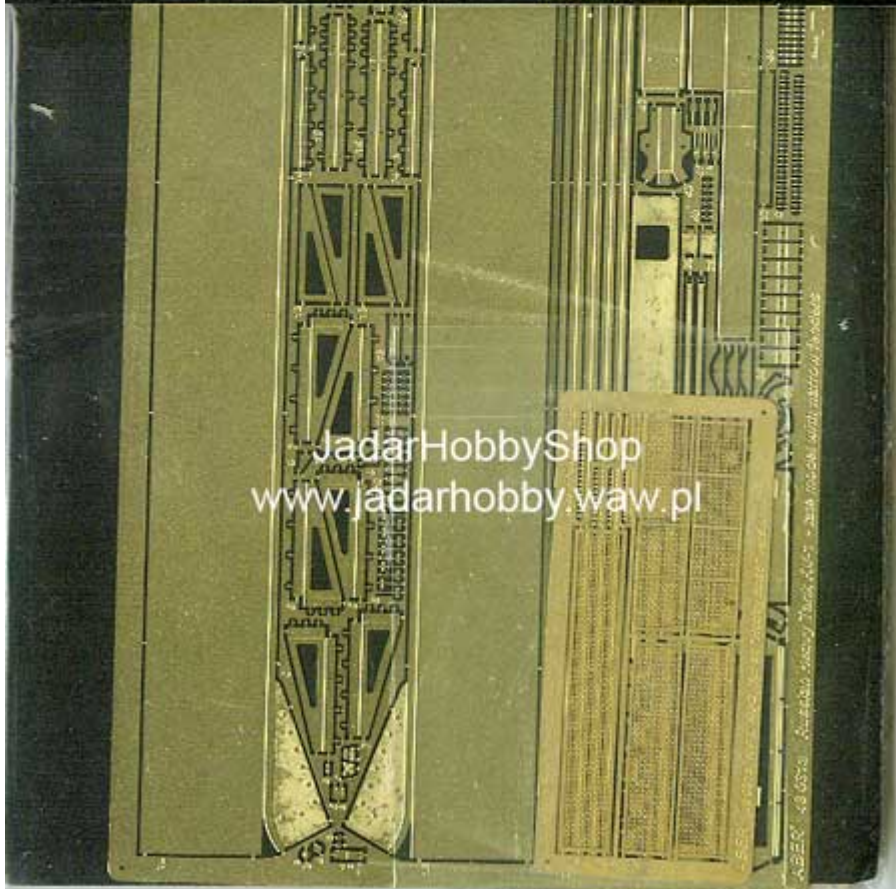

SINCE 1995

48 031

SOVIET HEAVY TANK

KV-1

late with narrow fenders
Radziecki czołg ciężki KV-1
późny z wąskimi białnikami
(Fit to Hobby Boss model)

**PROFESSIONAL UPDATE AND UPGRADE SET
FOR SCALE PLASTIC MODELS**

**ZESTAW DODATKOWYCH ELEMENTÓW
DO MODELII PLASTIKOWYCH**

Polecamy!