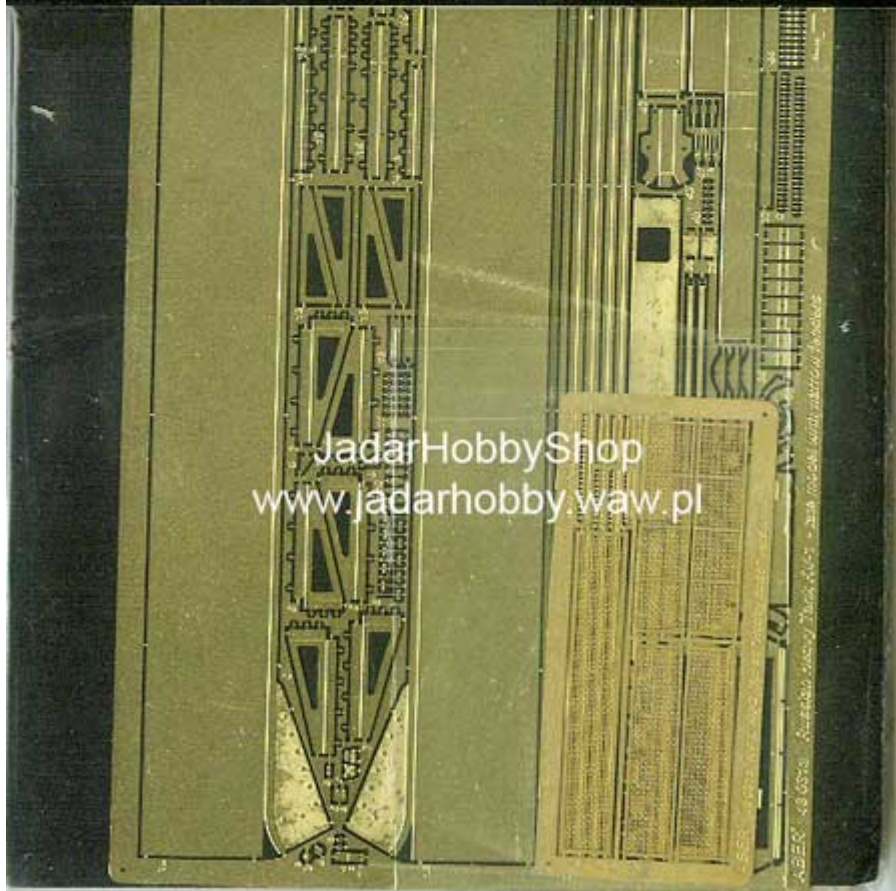

JadarHobbyShop
www.jadarhobby.waw.pl

Polecamy!