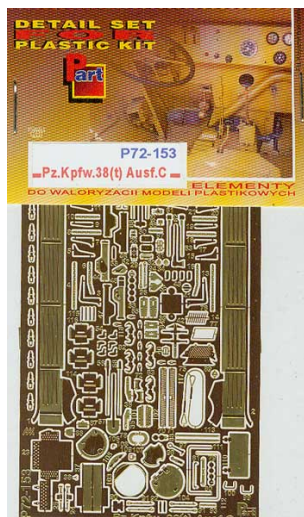

## Part P72-153 1/72 Pz.Kpfw.38(t) Ausf.C (UM)

**Cena :**

**38,00 PLN**

Producent : **Part (Poland)**

Dostępność : **Jest**

Stan magazynowy : **bardzo wysoki**

Średnia ocena : **brak recenzji**

### Part P72153 - Pz.Kpfw.38(t) Ausf.C (1/72)

*Najwyższej jakości elementy fototrawione do modeli firmy **UM**.*

Zestaw zawiera:

- 1 arkusz blaszki miedzianej o wymiarach 60mm x 90mm
- szczegółową instrukcję składania

Producent: **PART** (Polska)

Pz.Kpfw. 38(t) Ausf. C

**Part**

ELEMENTY FOTOTRAWIONE  
DO MODELI PLASTIKOWYCH

DETAIL SET FOR PLASTIC KIT  
"Part" (0-42) 640-40-76  
www.part.pl

P72-153

**Pz.Kpfw. 38(t) Ausf. C**