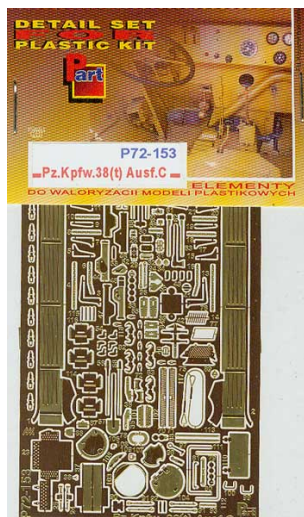

Part P72-153 1/72 Pz.Kpfw.38(t) Ausf.C (UM)

Cena :

38,00 PLN

Producent : **Part (Poland)**

Dostępność : **Jest**

Stan magazynowy : **bardzo wysoki**

Średnia ocena : **brak recenzji**

Part P72153 - Pz.Kpfw.38(t) Ausf.C (1/72)

*Najwyższej jakości elementy fototrawione do modeli firmy **UM**.*

Zestaw zawiera:

- 1 arkusz blaszki miedzianej o wymiarach 60mm x 90mm
- szczegółową instrukcję składania

Producent: **PART** (Polska)

P72-153 27 55 1 23 37 103 91 92 104 112 100 88 2

Pz.Kpfw. 38(t) Ausf. C

Part

ELEMENTY FOTOTRAWIONE
DO MODELI PLASTIKOWYCH

DETAIL SET FOR PLASTIC KIT
"Part" (0-42) 640-40-76
www.part.pl

P72-153

Pz.Kpfw. 38(t) Ausf. C

1:72 scale detail set for **UM** kit

PO DRUGIEJ STRONIE
OPPOSITE SIDE