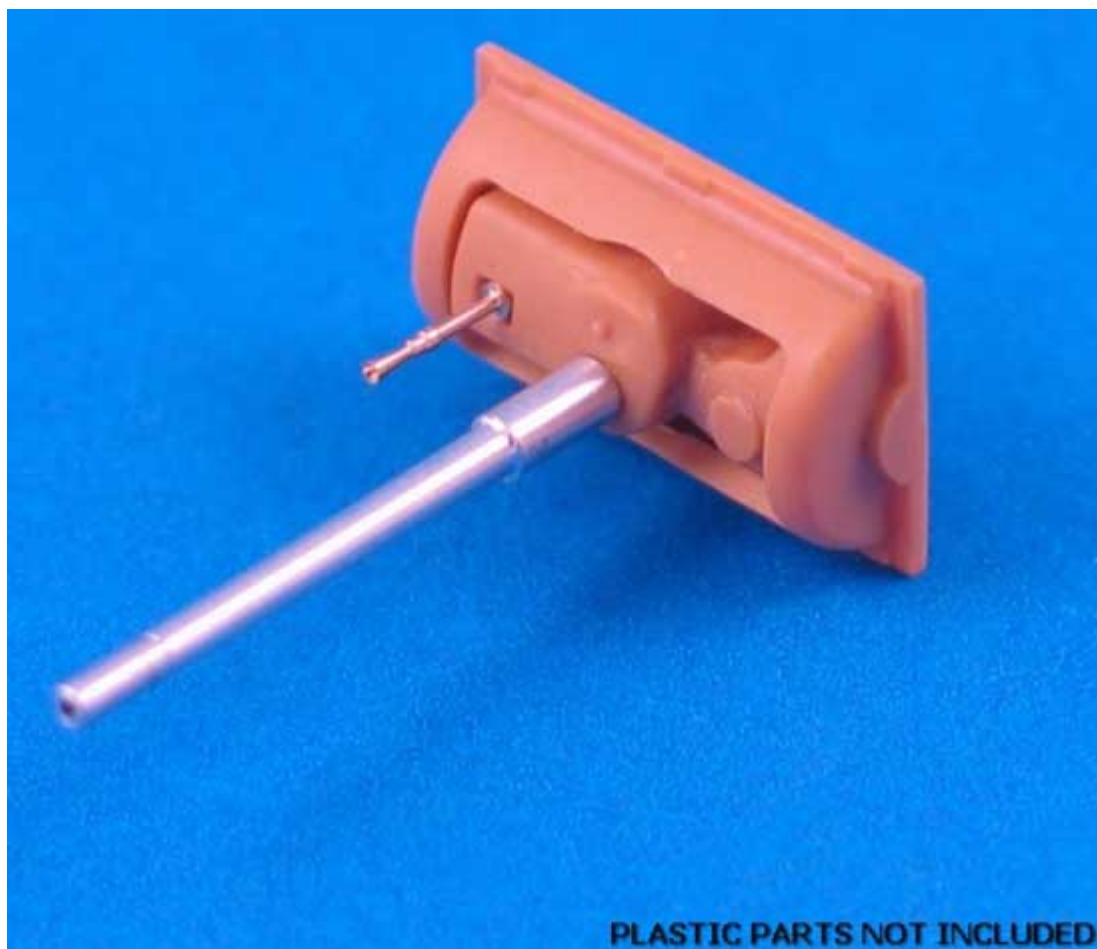

Aber 72L30 - 40mm 2pdr. lufa działa do Matilda Mk.II (1/72)**Cena :****19,00 PLN**Producent : **Aber**Dostępność : **Na zamówienie (Oczekiwanie: 2-4 tygodnie)**Stan magazynowy : **bardzo wysoki**Średnia ocena : **brak recenzji****Aber 72L30 - 40mm 2pdr. lufa działa do Matilda Mk.II (1/72)**Toczona, metalowa lufa działa czołgu. Model **Italeri** w skali 1/72Producent: **ABER** (Polska)