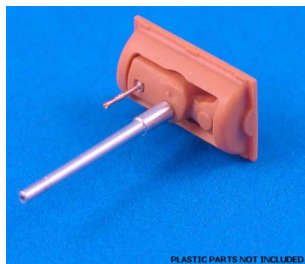

Aber 72L30 - 40mm 2pdr. lufa działa do Matilda Mk.II (1/72)**Cena :****19,00 PLN**Producent : **Aber**Dostępność : **Na zamówienie (Oczekiwanie: 2-4 tygodnie)**Stan magazynowy : **bardzo wysoki**Średnia ocena : **brak recenzji****Aber 72L30 - 40mm 2pdr. lufa działa do Matilda Mk.II (1/72)**Toczona, metalowa lufa działa czołgu. Model **Italeri** w skali 1/72Producent: **ABER** (Polska)