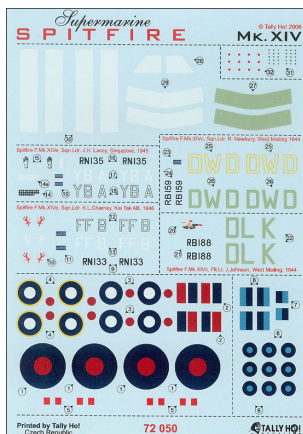

Tally Ho! 72050 - Supermarine Spitfire Mk.XIV (1/72)

Cena :

35,69 PLN

Producent : **Tally Ho!**

Dostępność : **Jest**

Stan magazynowy : **brak w magazynie**

Średnia ocena : **brak recenzji**

Tally Ho! 72050 - Supermarine Spitfire Mk.XIV (1/72)

Wysokiej jakości kalkomanie do modeli samolotów w skali 1/72.

Po szczegóły malowań zerknij na dodatkowy obrazek. Wymiar kalkomanii: **13cm x 18cm**

Każdy zestaw posiada kolorową instrukcję malowania każdego z samolotów oraz podane najpopularniejsze farby.