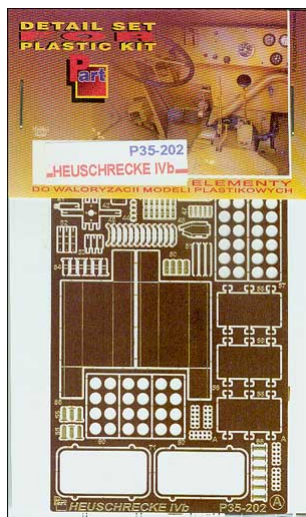

Part P35-202 1/35 Heuschrecke IVb (Dragon)

Cena :

98,00 PLN

Producent : **Part (Poland)**

Dostępność : **Jest**

Stan magazynowy : **bardzo wysoki**

Średnia ocena : **brak recenzji**

Part P35202 - Heuschrecke IVb (1/35)

Najwyższej jakości elementy fototrawione do modeli firmy **Dragon**

Zestaw zawiera:

- 4 arkusze blaszki miedzianej
- szczegółową instrukcję składania

Producent: **PART** (Polska)

Uwaga:

Staramy się mieć wszystkie wyroby firmy PART dostępne w naszym magazynie "od ręki".