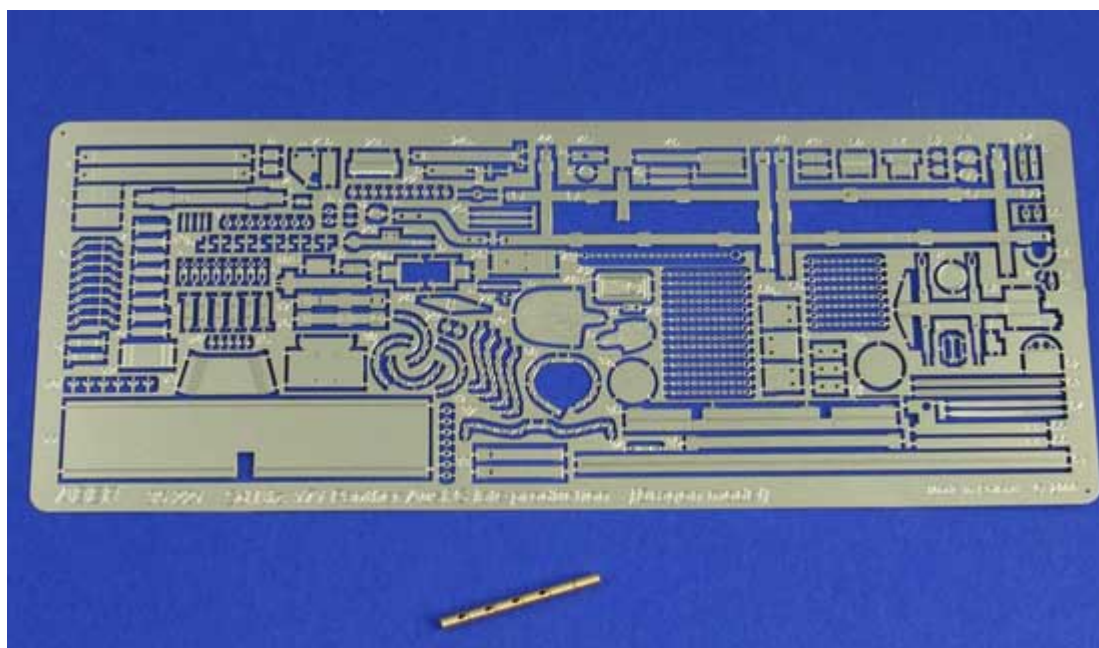

## Aber 35 221 1/35 Panther Ausf.G late - basic set

**Cena :**

**84,00 PLN**

Producent : **Aber**

Dostępność : **Na zamówienie (Oczekiwanie: 7~14 dni)**

Stan magazynowy : **bardzo wysoki**

Średnia ocena : **brak recenzji**

**On individual order**

**Aber 35 221 - Panther Ausf.G (późna wersja) - zestaw podstawowy (1/35)**

Wysokiej jakości elementy fototrawione do modeli firmy **Dragon** Skala 1/35.

Producent: **ABER** (Polska)