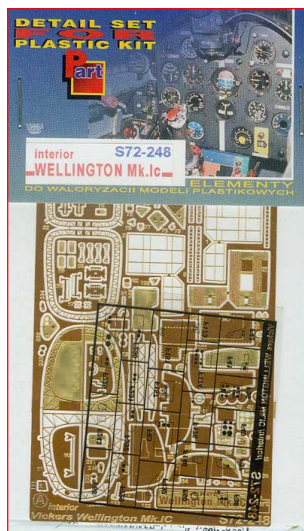

## Part S72-248 1/72 Wellington Mk.Ic (wnętrze) (Trumpeter)

**Cena :**

**153,00 PLN**

Producent : **Part (Poland)**

Dostępność : **Jest**

Stan magazynowy : **bardzo wysoki**

Średnia ocena : **brak recenzji**

### Part S72248 - Wellington Mk.Ic (elementy wewnętrzne) (elementy fototrawione 1:72)

Najwyższej jakości elementy fototrawione do modeli firmy **Trumpeter**.

Zestaw zawiera:

- 4 arkusze blaszki miedzianej
- film
- szczegółową instrukcję składania