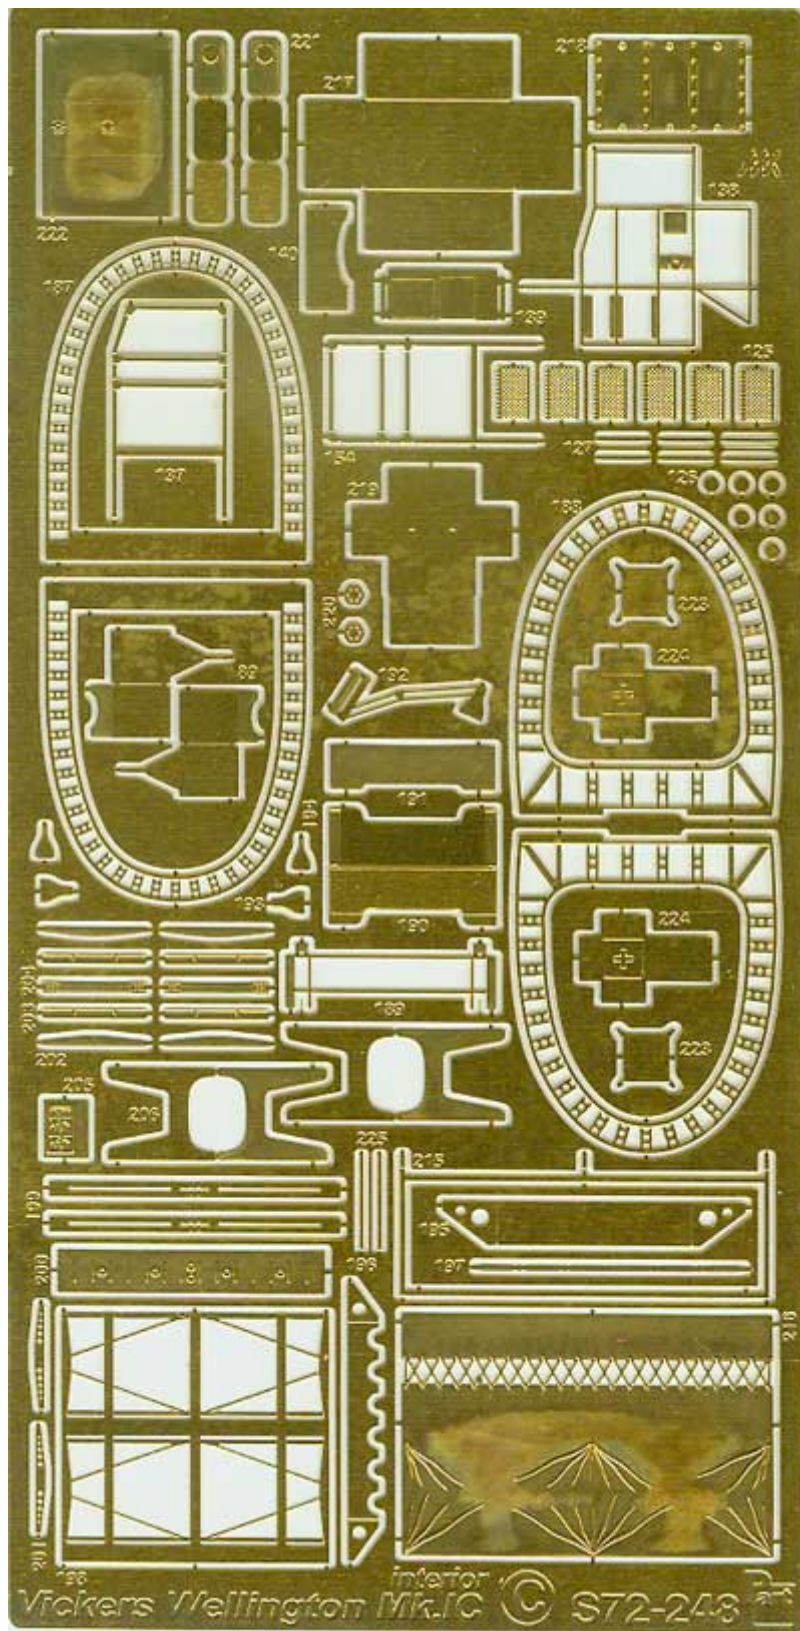

Part S72-248 1/72 Wellington Mk.Ic (wnętrze) (Trumpeter)

Cena :

153,00 PLN

Producent : **Part (Poland)**

Dostępność : **Jest**

Stan magazynowy : **bardzo wysoki**

Średnia ocena : **brak recenzji**

Part S72248 - Wellington Mk.Ic (elementy wewnętrzne) (elementy fototrawione 1:72)

Najwyższej jakości elementy fototrawione do modeli firmy **Trumpeter**.

Zestaw zawiera:

- 4 arkusze blaszki miedzianej
- film
- szczegółową instrukcję składania

Producent: **PART** (Polska)

Polecamy!