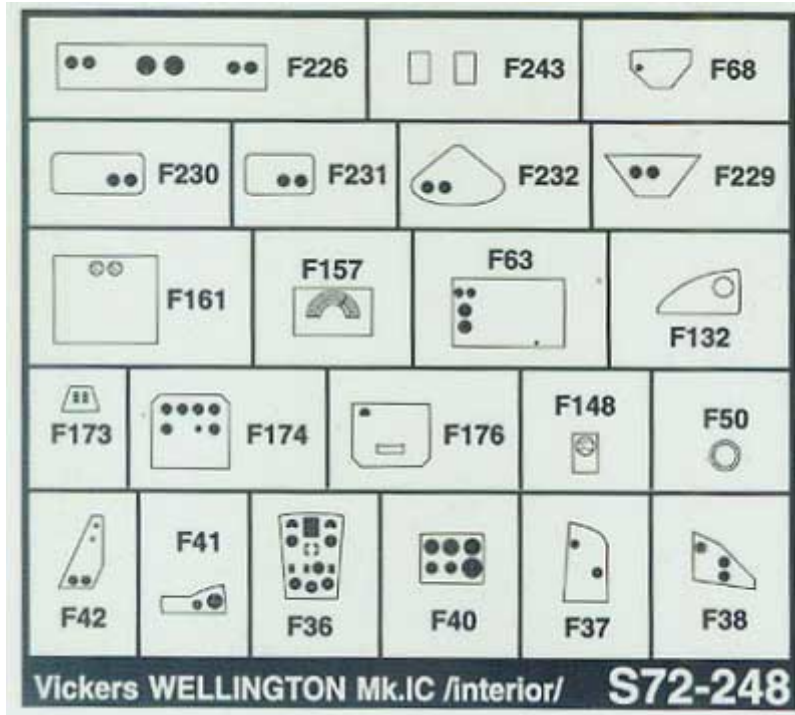

Najwyższej jakości elementy fototrawione do modeli firmy **Trumpeter**.

Zestaw zawiera:

- 4 arkusze blaszki miedzianej
- film
- szczegółową instrukcję składania

Producent: **PART** (Polska)

Polecamy!