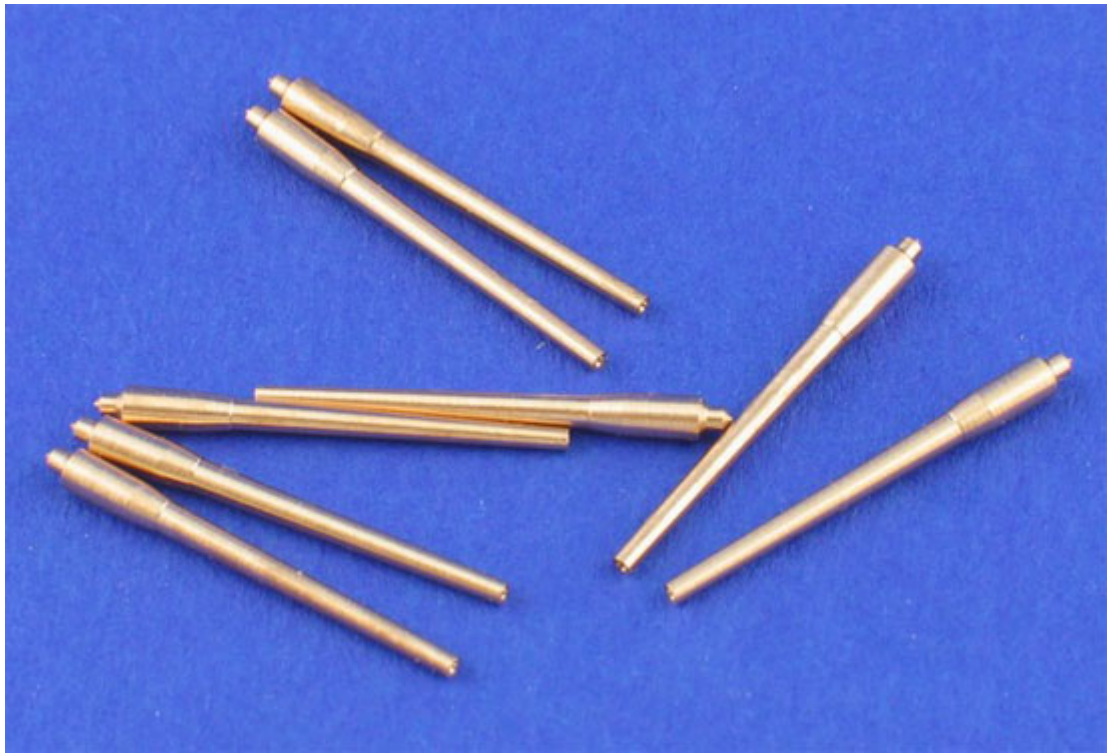

Aber 1/700 L-01 - Lufy 380 mm dla Richelieu, Jean Bart

Cena :

25,00 PLN

Producent : **Aber**

Dostępność : **Jest**

Stan magazynowy : **niski**

Średnia ocena : **brak recenzji**

Aber 1:700 L-01 - Zestaw 8 Luf 380 mm do wież bez osłon anty podmuchowych dla Richelieu, Jean Bart (1:700)

Wysokiej jakości metalowe lufy do modeli plastikowych. Skala 1:700

Producent: **Aber** (Polska)

Polecamy!
