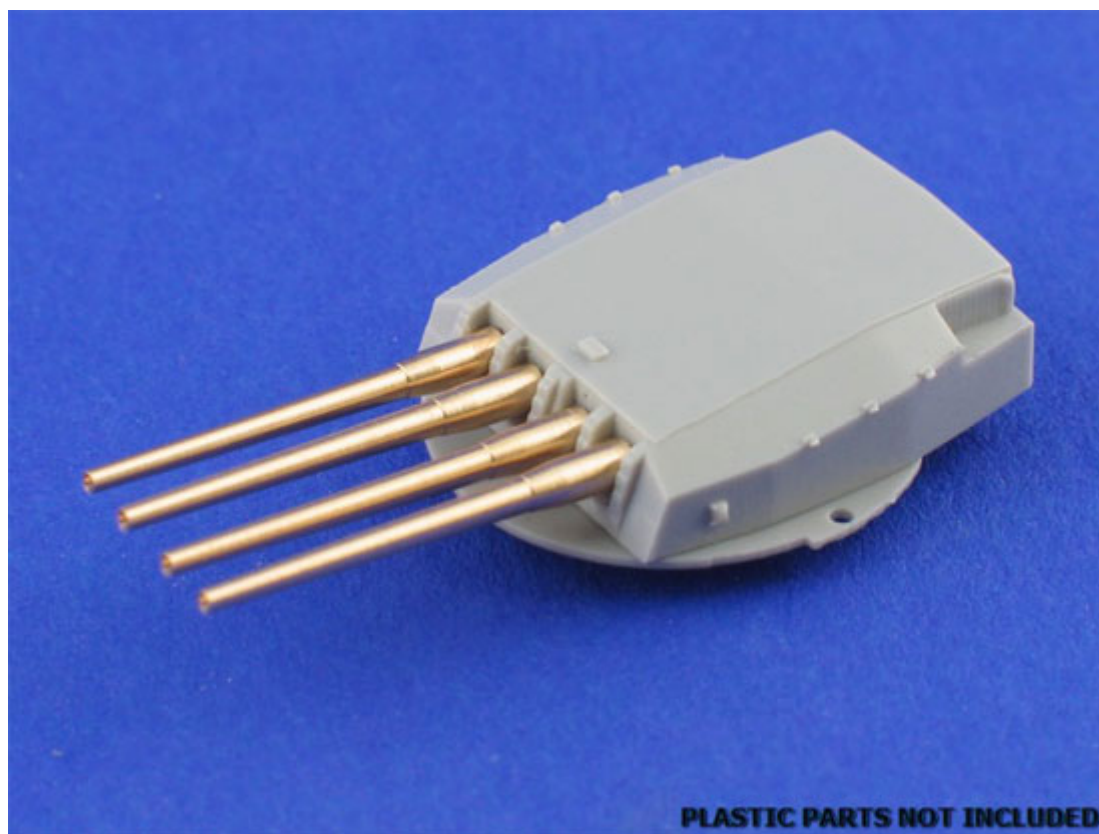

Aber 1/700 L-01 - Lufy 380 mm dla Richelieu, Jean Bart

Cena :

25,00 PLN

Producent : **Aber**

Dostępność : **Jest**

Stan magazynowy : **niski**

Średnia ocena : **brak recenzji**

Aber 1:700 L-01 - Zestaw 8 Luf 380 mm do wież bez osłon anty podmuchowych dla Richelieu, Jean Bart (1:700)

Wysokiej jakości metalowe lufy do modeli plastikowych. Skala 1:700

Producent: **Aber** (Polska)

Polecamy!
