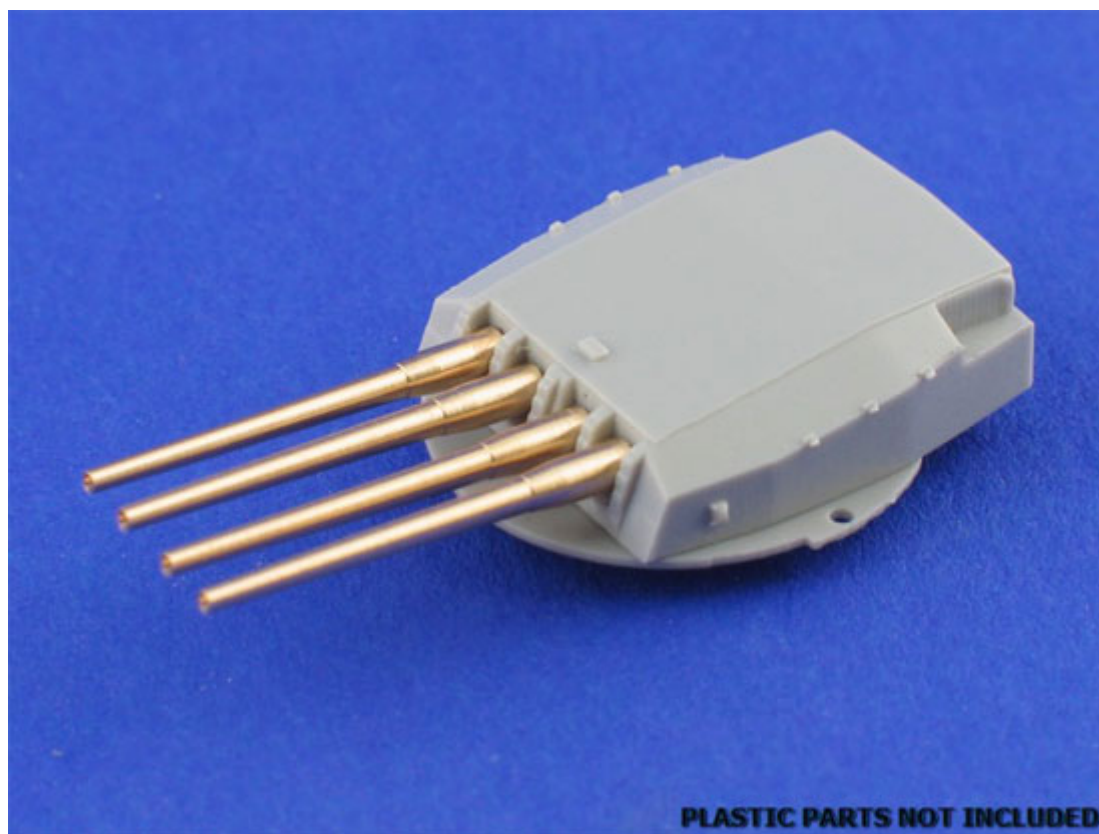

**Aber 1/700 L-01 - Lufy 380 mm dla Richelieu, Jean Bart****Cena :****25,00 PLN**Producent : **Aber**Dostępność : **Jest**Stan magazynowy : **niski**Średnia ocena : **brak recenzji****Aber 1:700 L-01 - Zestaw 8 Luf 380 mm do wież bez osłon anty podmuchowych dla Richelieu, Jean Bart (1:700)**

Wysokiej jakości metalowe lufy do modeli plastikowych. Skala 1:700

Producent: **Aber** (Polska)

Polecamy!

---