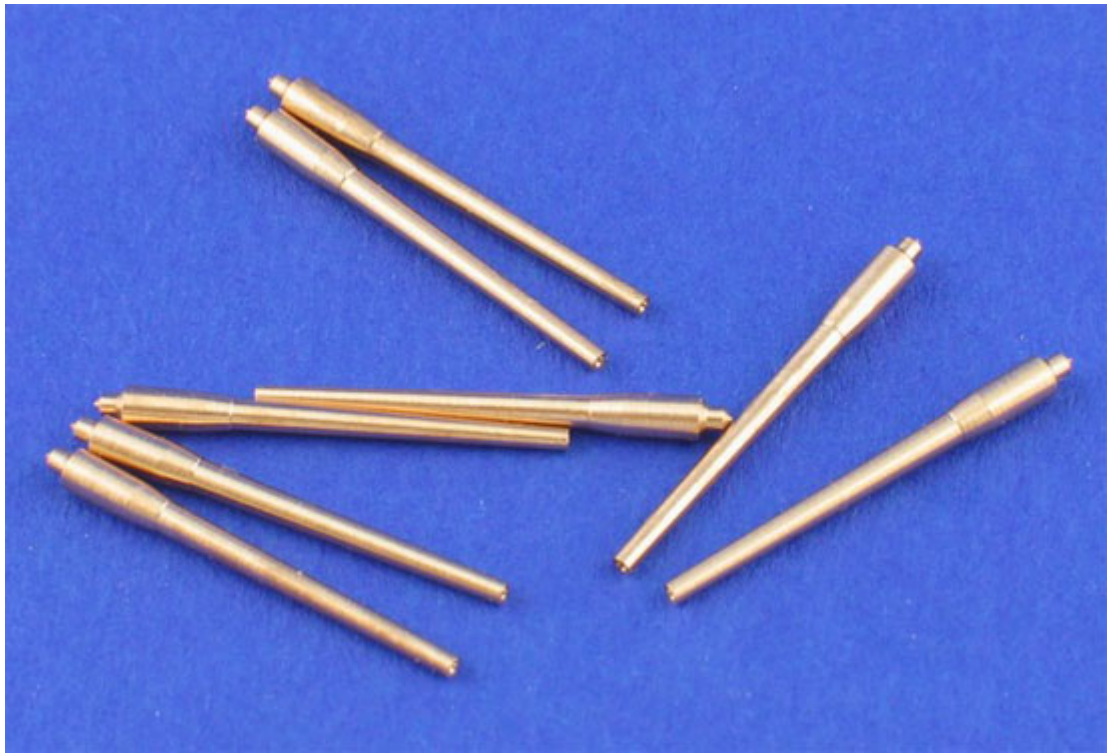

**Aber 1/700 L-01 - Lufy 380 mm dla Richelieu, Jean Bart****Cena :****25,00 PLN**Producent : **Aber**Dostępność : **Jest**Stan magazynowy : **niski**Średnia ocena : **brak recenzji****Aber 1:700 L-01 - Zestaw 8 Luf 380 mm do wież bez osłon anty podmuchowych dla Richelieu, Jean Bart (1:700)**

Wysokiej jakości metalowe lufy do modeli plastikowych. Skala 1:700

Producent: **Aber** (Polska)

Polecamy!

---