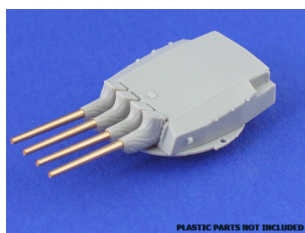

Aber 1/700 L-02 - Zestaw 8 Luf 380 mm do wież z osłonami anty podmuchowymi dla Richelieu, Jean Bart

Cena :

24,00 PLN

Producent : **Aber**

Dostępność : **Jest**

Stan magazynowy : **niski**

Średnia ocena : **brak recenzji**

Aber 1/700 L-02 Zestaw 8 Luf 380 mm do wież z osłonami anty podmuchowymi dla Richelieu, Jean Bart (1:700)

Wysokiej jakości metalowe lufy do modeli plastikowych. Skala 1:700

Producent: **Aber** (Polska)

Polecamy!
