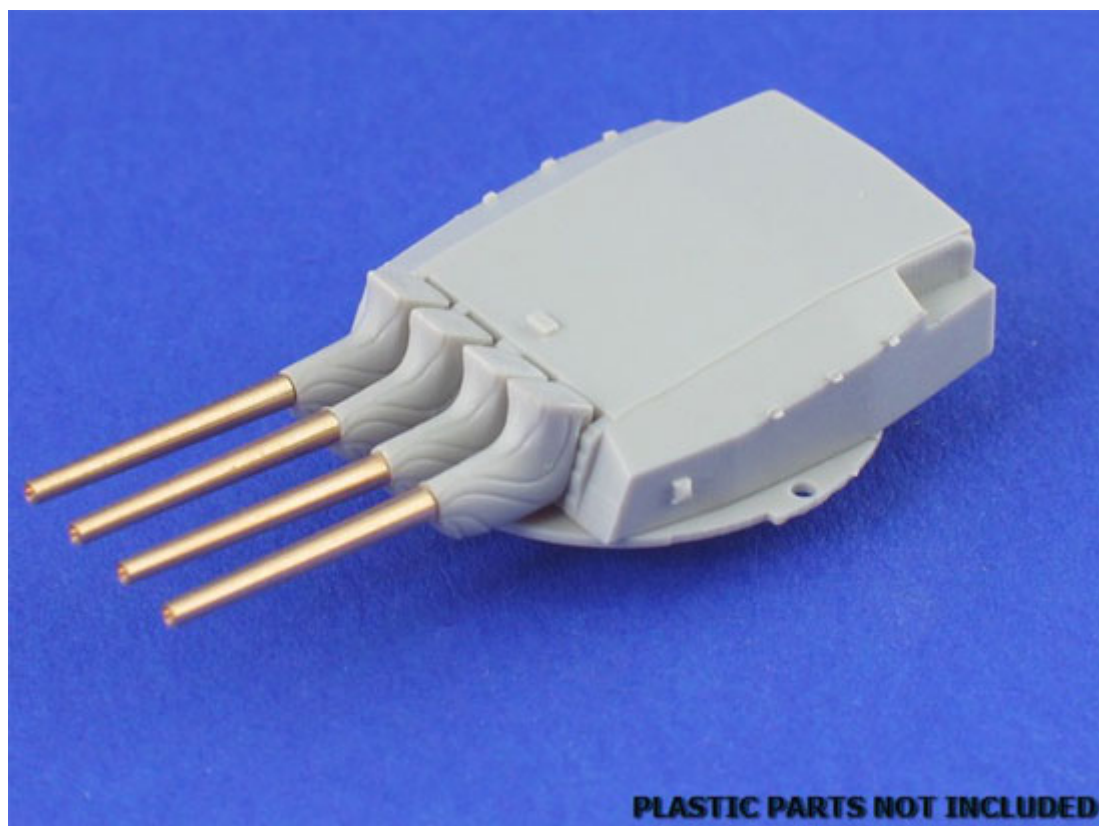

Aber 1/700 L-02 - Zestaw 8 Luf 380 mm do wież z osłonami anty podmuchowymi dla Richelieu, Jean Bart

Cena :

24,00 PLN

Producent : **Aber**

Dostępność : **Jest**

Stan magazynowy : **niski**

Średnia ocena : **brak recenzji**

Aber 1/700 L-02 Zestaw 8 Luf 380 mm do wież z osłonami anty podmuchowymi dla Richelieu, Jean Bart (1:700)

Wysokiej jakości metalowe lufy do modeli plastikowych. Skala 1:700

Producent: **Aber** (Polska)

Polecamy!
