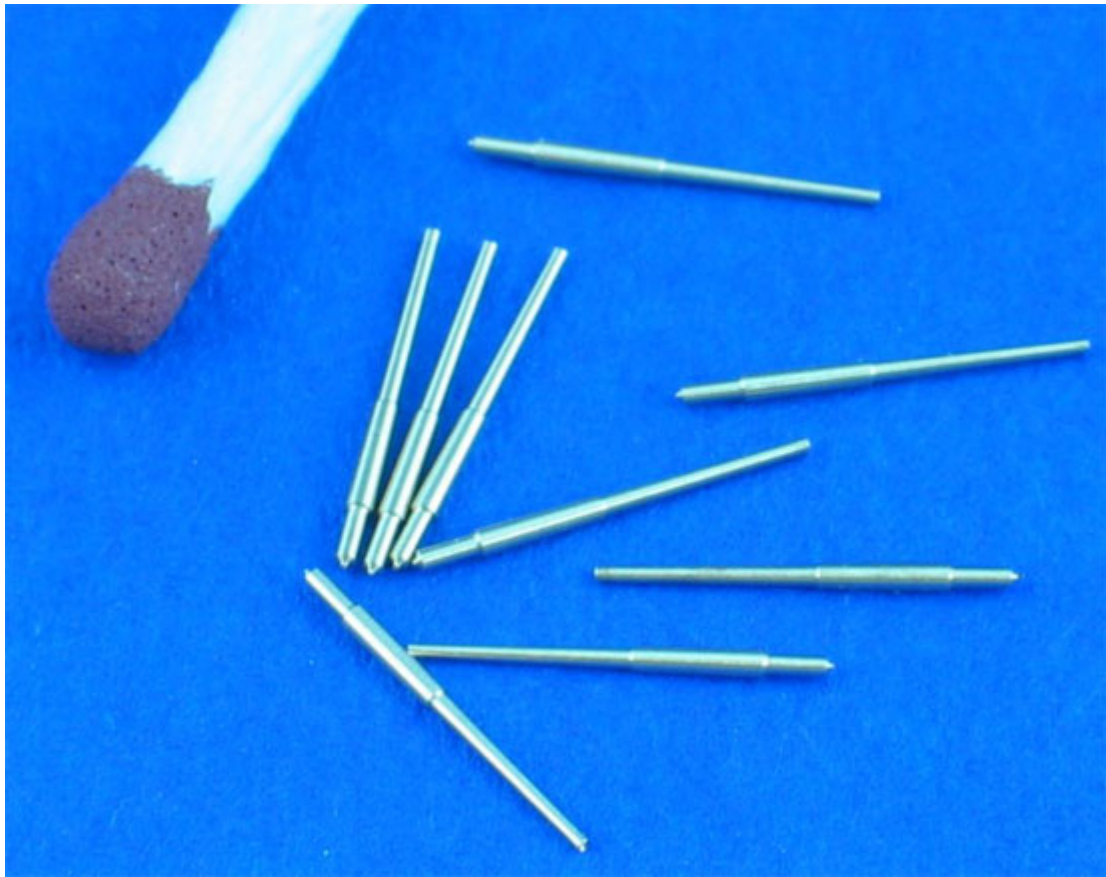

**Aber 1/700 L-06 Zestaw 12 luf 155mm do japońskich okrętów****Cena :****24,00 PLN**Producent : **Aber**Dostępność : **Jest**Stan magazynowy : **niski**Średnia ocena : **brak recenzji****Aber 1/700 L-06 Zestaw 12 luf 155mm do japońskich okrętów (1:700)**

Wysokiej jakości metalowe lufy do modeli plastikowych. Skala 1:700

Producent: **Aber** (Polska)

Polecamy!

---