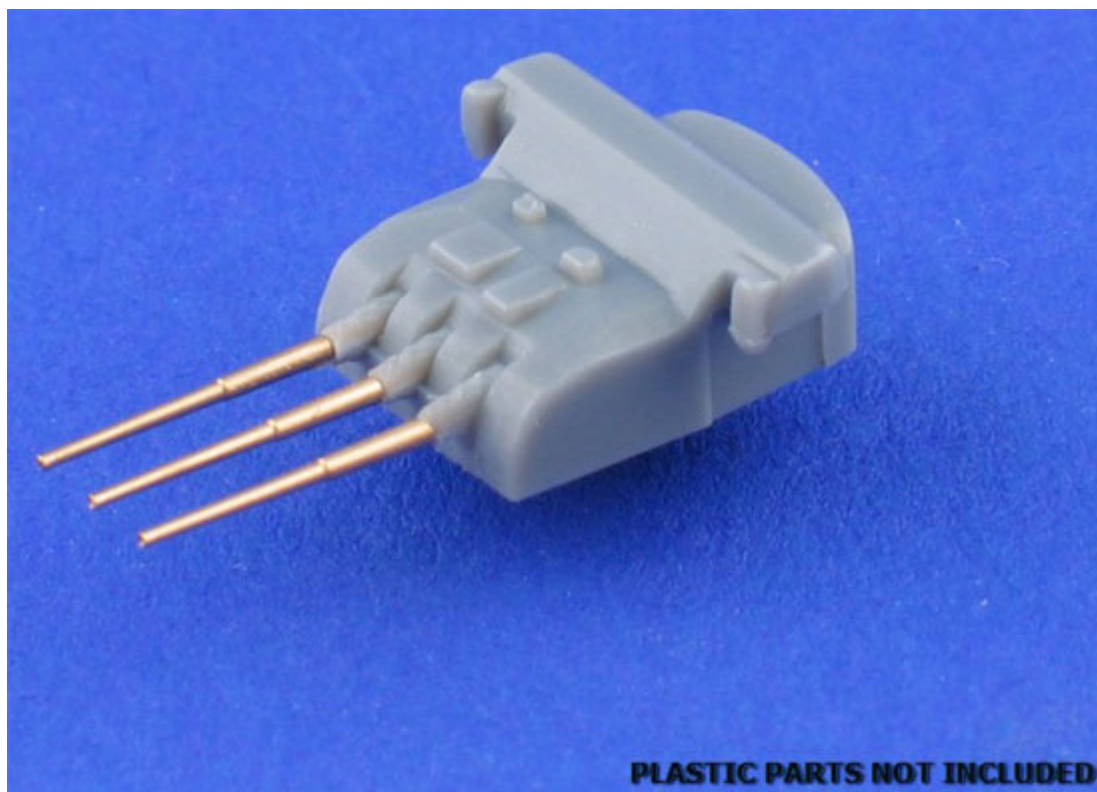

**Aber 1/700 L-06 Zestaw 12 luf 155mm do japońskich okrętów****Cena :****24,00 PLN**Producent : **Aber**Dostępność : **Jest**Stan magazynowy : **niski**Średnia ocena : **brak recenzji****Aber 1/700 L-06 Zestaw 12 luf 155mm do japońskich okrętów (1:700)**

Wysokiej jakości metalowe lufy do modeli plastikowych. Skala 1:700

Producent: **Aber** (Polska)

Polecamy!

---