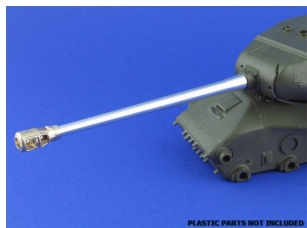

**Aber 35L069 1/35 Lufa D-25T 122 mm do czołgu IS-2 (Tamiya/Dragon)****Cena :****85,00 PLN**Producent : **Aber**Dostępność : **Na zamówienie (Oczekiwanie: 2-4 tygodnie)**Stan magazynowy : **bardzo wysoki**Średnia ocena : **brak recenzji****Aber 35L69 Lufa D-25T 122 mm do czołgu IS-2 (1/35)**Wysokiej jakości metalowa lufa do modeli plastikowych **Dragon lub Tamiya** . Polecamy!Producent: **ABER** (Polska)