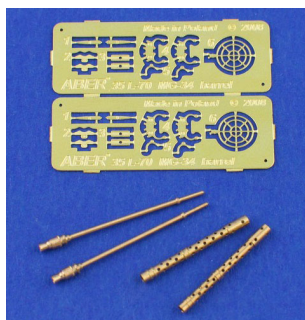

Aber 35L70 Dwie lufy do MG34 (1/35)

Cena :

76,00 PLN

Producent : **Aber**

Dostępność : **Na zamówienie (Oczekiwanie: 2-4 tygodnie)**

Stan magazynowy : **bardzo wysoki**

Średnia ocena : **brak recenzji**

Aber 35L70 Dwie lufy do MG34 (1/35)

Wysokiej jakości metalowa lufa do modeli plastikowych. Polecamy!

Producent: **ABER** (Polska)