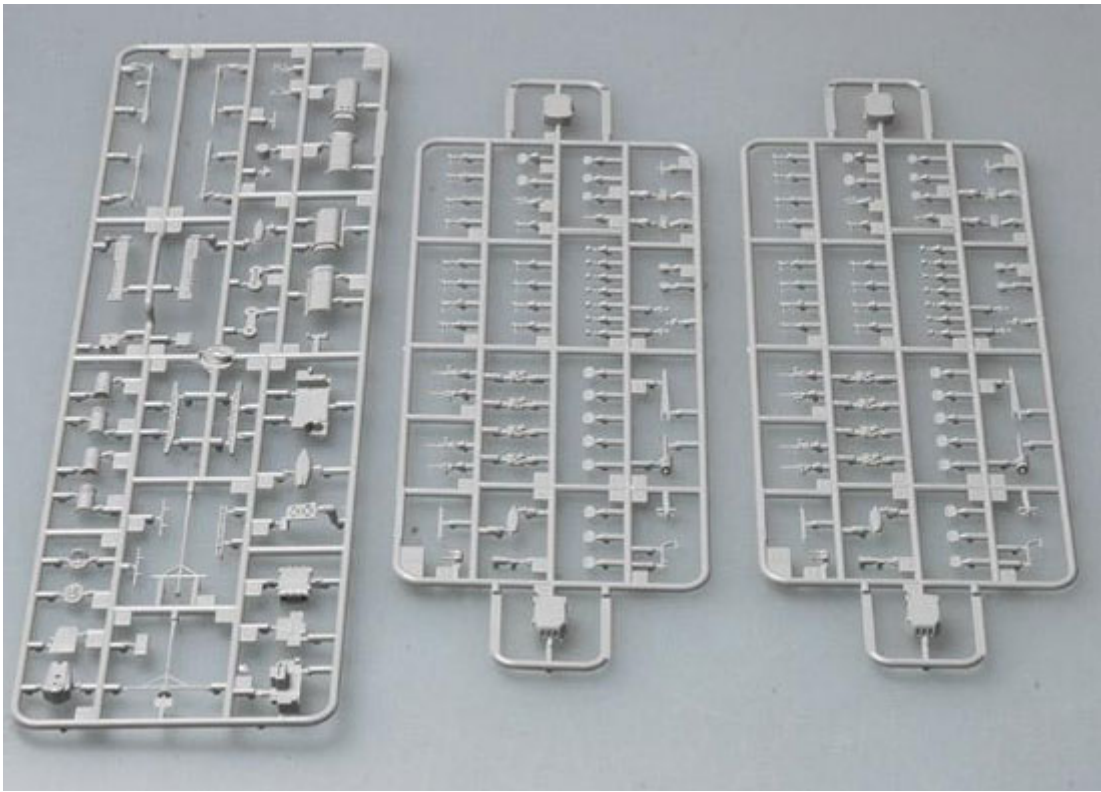

Ważne informacje:

Prosimy o dokładne zapoznanie się z zasadami działania naszego sklepu. To bardzo ważne i pozwoli na uniknięcie nieporozumień związanych z koniecznością oczekiwania na przesyłkę. Wszystkie zamówienia realizujemy w kolejności zgłoszeń. Wybranie "przesyłka priorytetowa" jako sposobu wysyłki nie oznacza, że paczka zostanie wysłana na drugi dzień. To tylko rodzaj usługi pocztowej.

Zamówione towary wysyłamy zazwyczaj w ciągu 10-14 dni od daty zgłoszenia lub wcześniej. Jeśli dany towar sprowadzany jest na indywidualne zamówienie to czas oczekiwania może być dłuższy. Nie ponosimy odpowiedzialności za różnicę w zawartości pudełka w stosunku do prezentowanego zdjęcia. Zdjęcia są zazwyczaj reklamówkami i mogą zawierać również inne części, które nie wchodzi w skład danego produktu.

*****