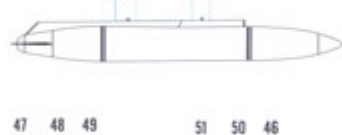

II F-105D 60-0521 457th TFS.

Color	Mr.Hobby	Vallejo	Model Master	Tamiya	Humbrol
H 白色 White Insignia	H 316 316	991	1745	X2	22
I 橄榄绿 Olive Drab	H 304 304	887	1711	XF62	155

NO.: 80332

Some paints may not be available in your country. Please check your local hobby shop for substitute.

Color	Mr.Hobby	Vallejo	Model Master	Tamiya	Humbrol
H 白色 White Insignia	H 316 316	991	1745	X2	22
I 橄榄绿 Olive Drab	H 304 304	887	1711	XF62	155