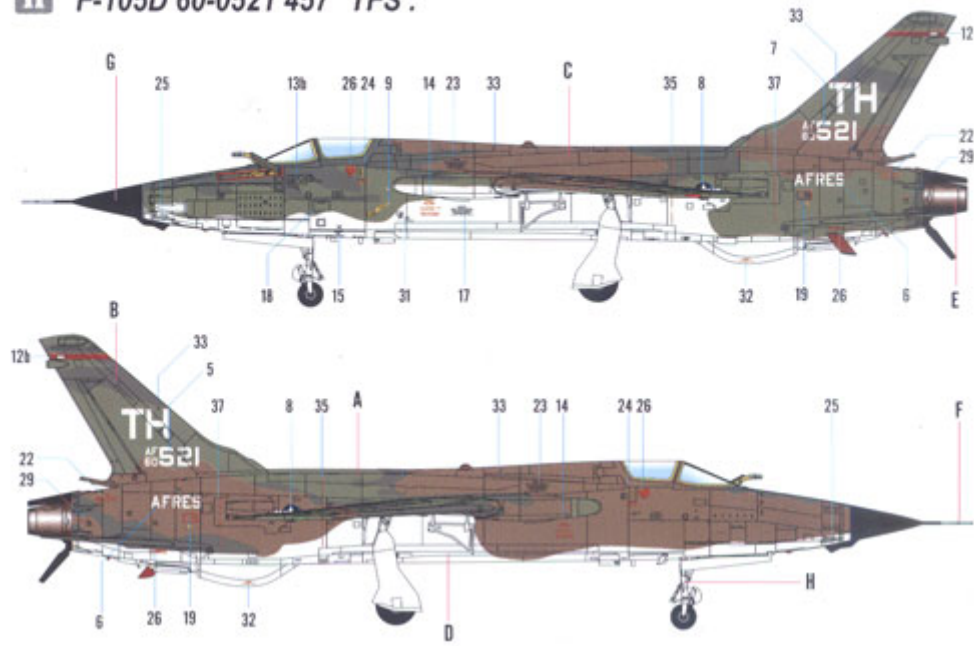

II F-105D 60-0521 457th TFS.

Color	Mr.Hobby	Vallejo	Model Master	Tamiya	Humbrol
H 白色 White Insignia	H 316 316	991	1745	X2	22
I 橄榄绿 Olive Drab	H 304 304	887	1711	XF62	155

NO.: 80332

Some paints may not be available in your country. Please check your local hobby shop for substitute.

Color	Mr.Hobby	Vallejo	Model Master	Tamiya	Humbrol
H 白色 White Insignia	H 316 316	991	1745	X2	22
I 橄榄绿 Olive Drab	H 304 304	887	1711	XF62	155