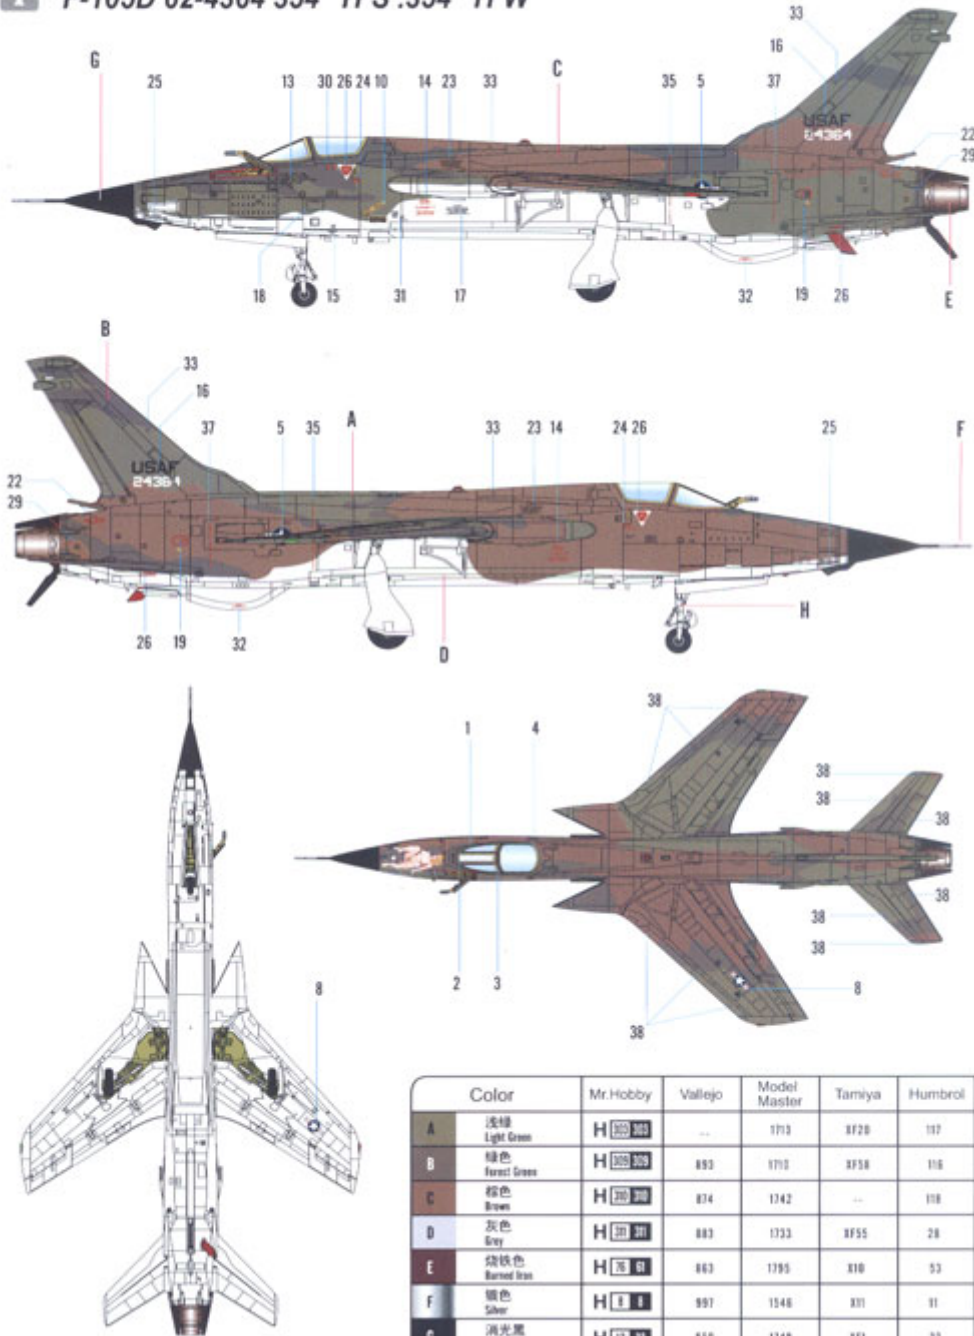

I F-105D 62-4364 354thTFS .354thTFW

Color	Mr.Hobby	Vallejo	Model Master	Tamiya	Humbrol
A 浅绿色 Light Green	H 009 303	---	1713	XF20	117
B 绿色 Forest Green	H 009 309	893	1710	XF58	116
C 棕色 Brown	H 010 308	874	1742	---	118
D 灰色 Grey	H 011 301	883	1333	XF55	28
E 烧铁色 Burned Iron	H 016 01	863	1785	X10	53
F 银色 Silver	H 018 01	997	1546	X11	31
G 消光黑 Flat Black	H 012 33	950	1749	XF1	33

NO.: 80332

© Some paints may not be available in your country. Please check your local hobby shop for substitute.