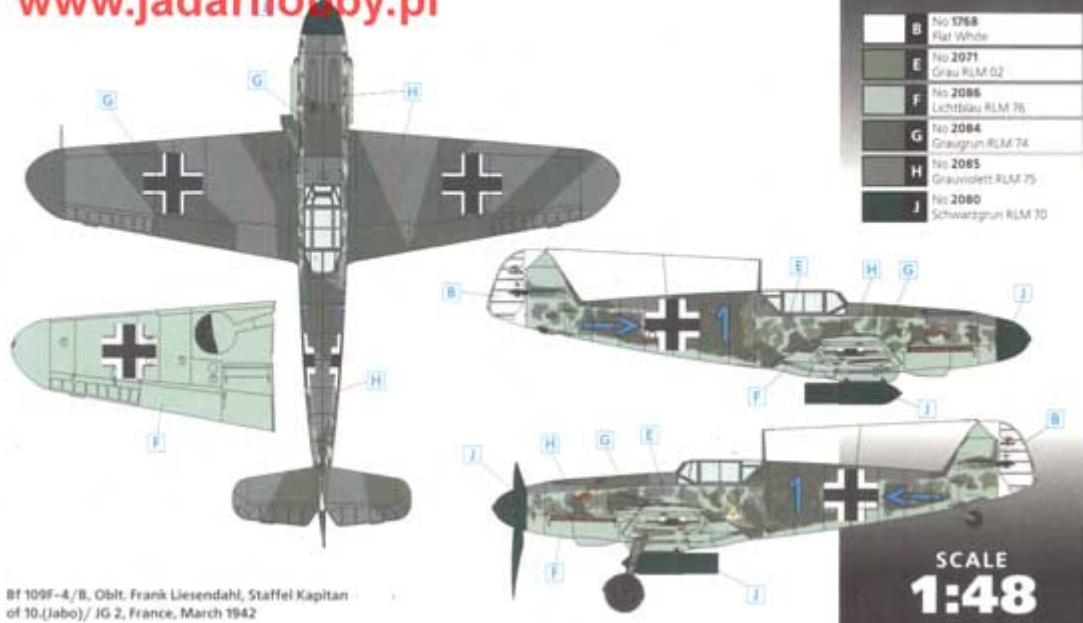

MODEL KIT No 48104

Bf 109F-4/B

WWII German Fighter-Bomber
www.jadarhobby.pl

Polecamy!