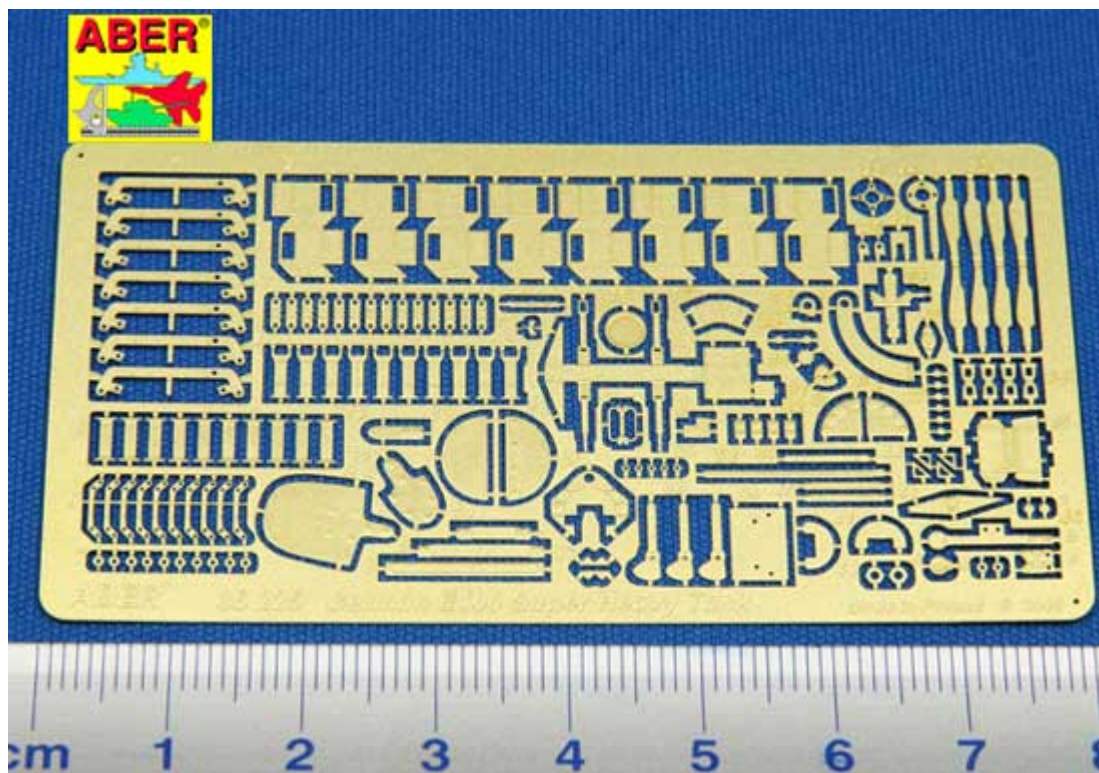

Aber 35 225 1/35 Super Heavy tank E-100

Cena :

41,00 PLN

Producent : **Aber**

Dostępność : **Na zamówienie (Oczekiwanie: 7~14 dni)**

Stan magazynowy : **bardzo wysoki**

Średnia ocena : **brak recenzji**

On individual order

Aber 3 5225 - Super-ciężki czołg E-100 (1:35)

Wysokiej jakości elementy fototrawione do modeli firmy **Trumpeter** Skala 1/35.

Producent: **ABER** (Polska)

Polecamy!