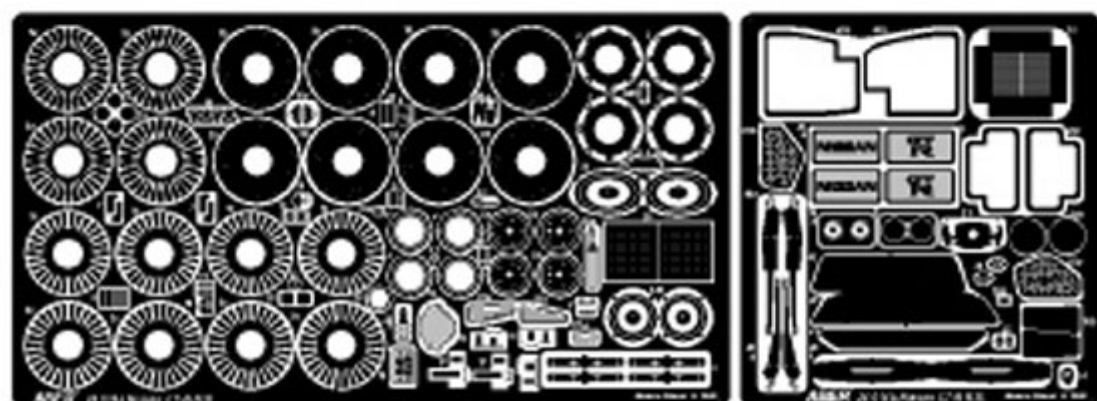

24 014 Nissan GT-R R35
(Fit to Fujimi, Tamiya & others)