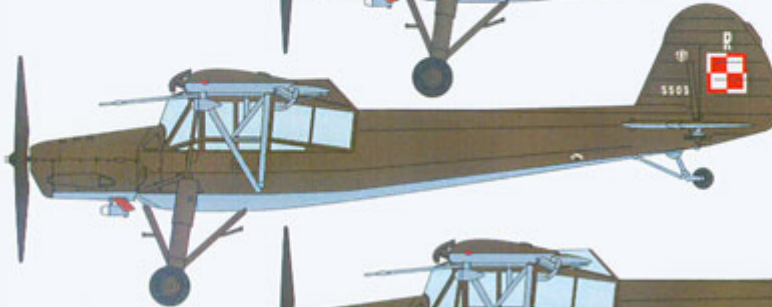

W zestawie kolorowa instrukcja malowania i rozmieszczenia znaków oraz folie maskujące kabinę.

Wymiar kalkomanii: **9 cm x 13 cm**

Producent: **Techmod** (Polska)

**SP-ARK**  
15

SP-ARK  
16

**SP-GLD**  
18

# Fieseler Fi-156C Storch

[www.jadarhobby.pl](http://www.jadarhobby.pl)

Fi-156C Storch "ZKR", 9. SELŁ (Independent Liaison Aviation Flight), 1948.

Fi-156C Storch "R" no.5505, 9. SELŁ (Independent Liaison Aviation Flight), 1948.