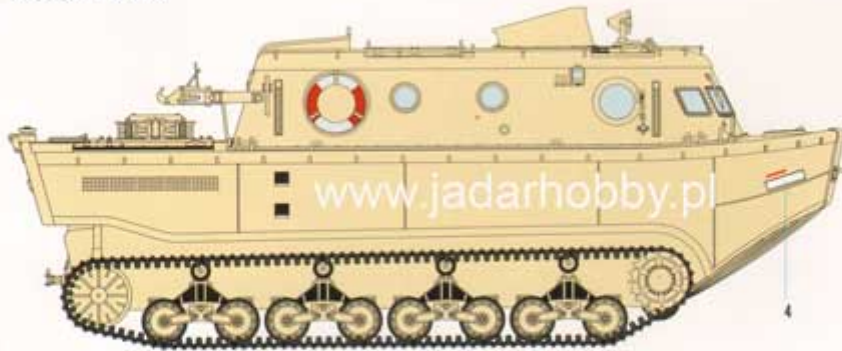

Hobby Boss 82430 Land-Wasser-Schlepper (LWS) (1/35)

Cena :

129,00 PLN

Producent : **Hobby Boss**

Dostępność : **Na zamówienie (Oczekiwanie: 7~14 dni)**

Stan magazynowy : **niski**

Średnia ocena : **brak recenzji**

Hobby Boss 82430 Land-Wasser-Schlepper (LWS) (1/35)

Zestaw zawiera:

- Wysokiej jakości model plastikowy do sklepania. Skala 1/35.
- Ładnie odwzorowane detale kadłuba i zawieszenie
- Bardzo szczegółowe wnętrze kabiny
- Wymiary modelu: długość: 249,95mm, szerokość: 100,82mm, wysokość: 67,71mm
- Elementy fototrawione
- Gąsienice z gumowych pasków
- Kalkomanię dla dwóch malowań z działań w północnej Afryce
- Szczegółową instrukcję składania.

Uwaga: zestaw nie zawiera kleju i farb.

Producent: **Hobby Boss** (Chiny)

I North Africa

II

Color	Mr.Hobby	Vallejo	Model Master	Tamiya	Humbrol
A 暗黄 Dark Yellow	H 71 3	871	-	8750	93
B 黑灰色 Steel	H 71 3	884	142	-	-