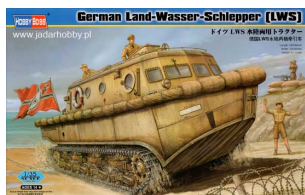

Hobby Boss 82430 Land-Wasser-Schlepper (LWS) (1/35)

Cena :

129,00 PLN

Producent : **Hobby Boss**

Dostępność : **Na zamówienie (Oczekiwanie: 7~14 dni)**

Stan magazynowy : **niski**

Średnia ocena : **brak recenzji**

Hobby Boss 82430 Land-Wasser-Schlepper (LWS) (1/35)

Zestaw zawiera:

- Wysokiej jakości model plastikowy do sklepania. Skala 1/35.
- Ładnie odwzorowane detale kadłuba i zawieszenie
- Bardzo szczegółowe wnętrze kabiny
- Wymiary modelu: długość: 249,95mm, szerokość: 100,82mm, wysokość: 67,71mm
- Elementy fototrawione
- Gąsienice z gumowych pasków
- Kalkomanię dla dwóch malowań z działań w północnej Afryce
- Szczegółową instrukcję składania.