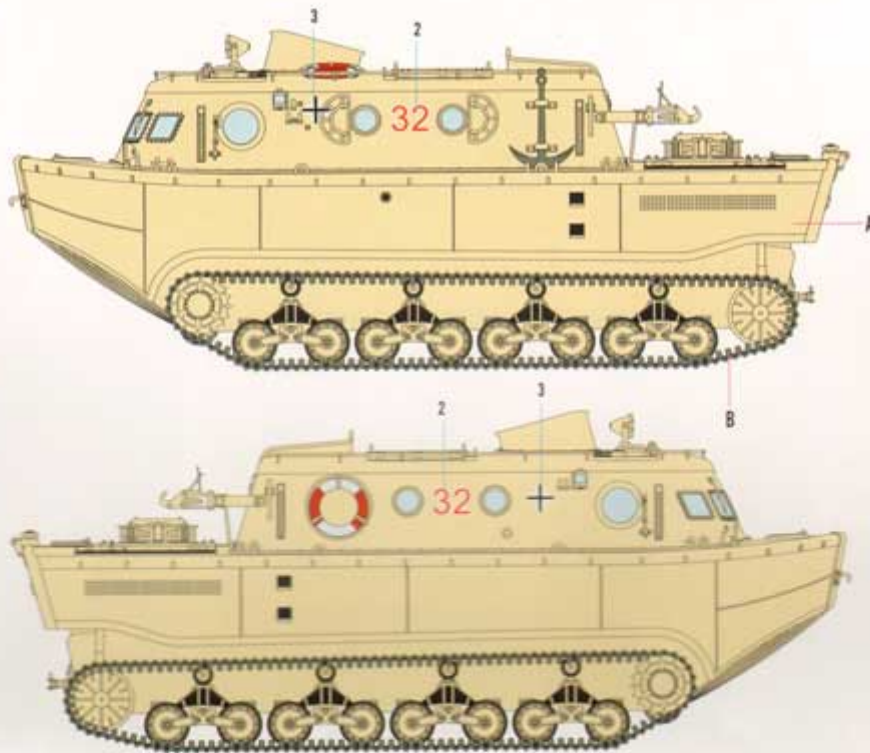

Hobby Boss 82430 Land-Wasser-Schlepper (LWS) (1/35)

Zestaw zawiera:

- Wysokiej jakości model plastikowy do sklepania. Skala 1/35.
- Ładnie odwzorowane detale kadłuba i zawieszenie
- Bardzo szczegółowe wnętrze kabiny
- Wymiary modelu: długość: 249,95mm, szerokość: 100,82mm, wysokość: 67,71mm
- Elementy fototrawione
- Gąsienice z gumowych pasków
- Kalkomanię dla dwóch malowań z działań w północnej Afryce
- Szczegółową instrukcję składania.

Uwaga: zestaw nie zawiera kleju i farb.

Producent: **Hobby Boss** (Chiny)

I North Africa

II

Color	Mr.Hobby	Vallejo	Model Master	Tamiya	Humbrol
A 暗黄 Dark Yellow	H 71 3	871	-	8750	93
B 黑灰色 Steel	H 71 3	884	142	-	-