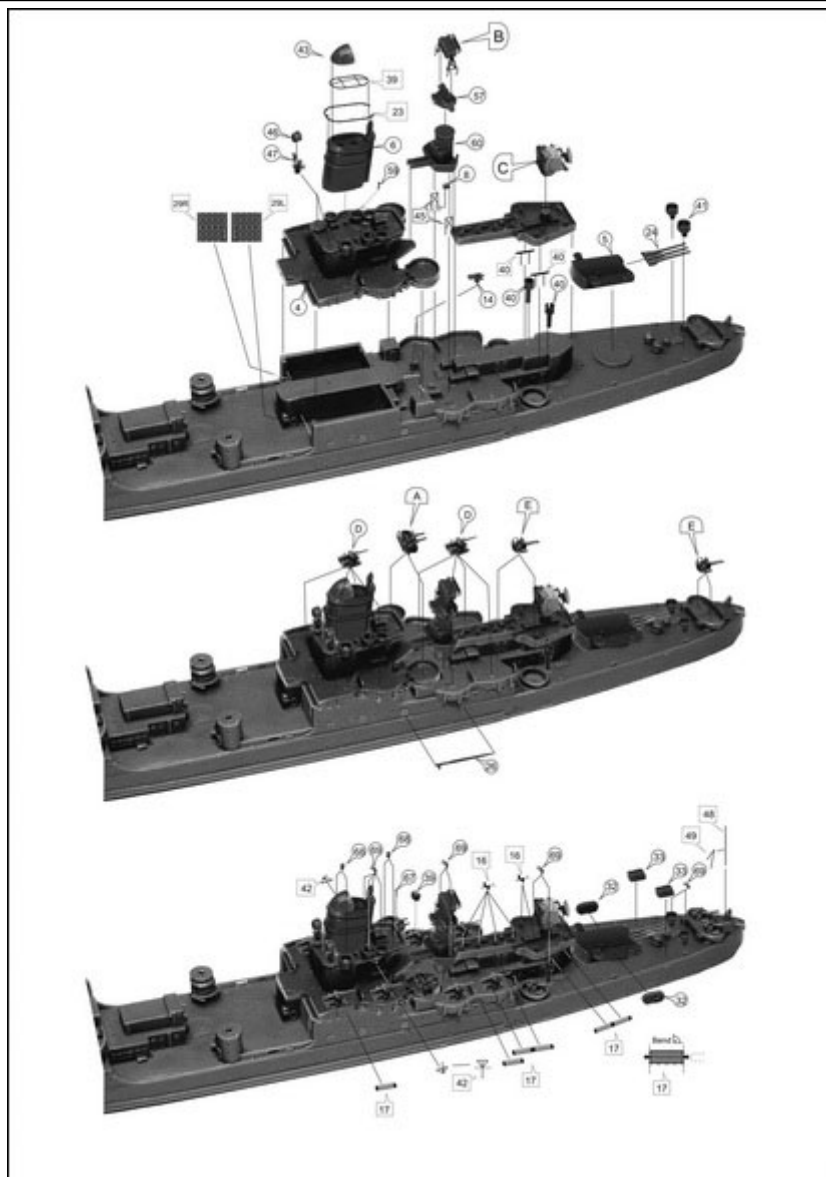

Amerykański ciężki krążownik
USS PORTLAND
1904

Model opracowano w oparciu o rysunki zamieszczone w 54 numerze serii
PROFILE MORSKIE. Zainteresowanych odsyłamy na stronę wydawnictwa
<http://profilemorskie.home.pl>

Ponizsze schematy malowania prezentujemy za zgodą wydawcy.
Woryginał są kolorowe i w skali 1:400.

USS PORTLAND (CA-33)

1944

30
31
32
33