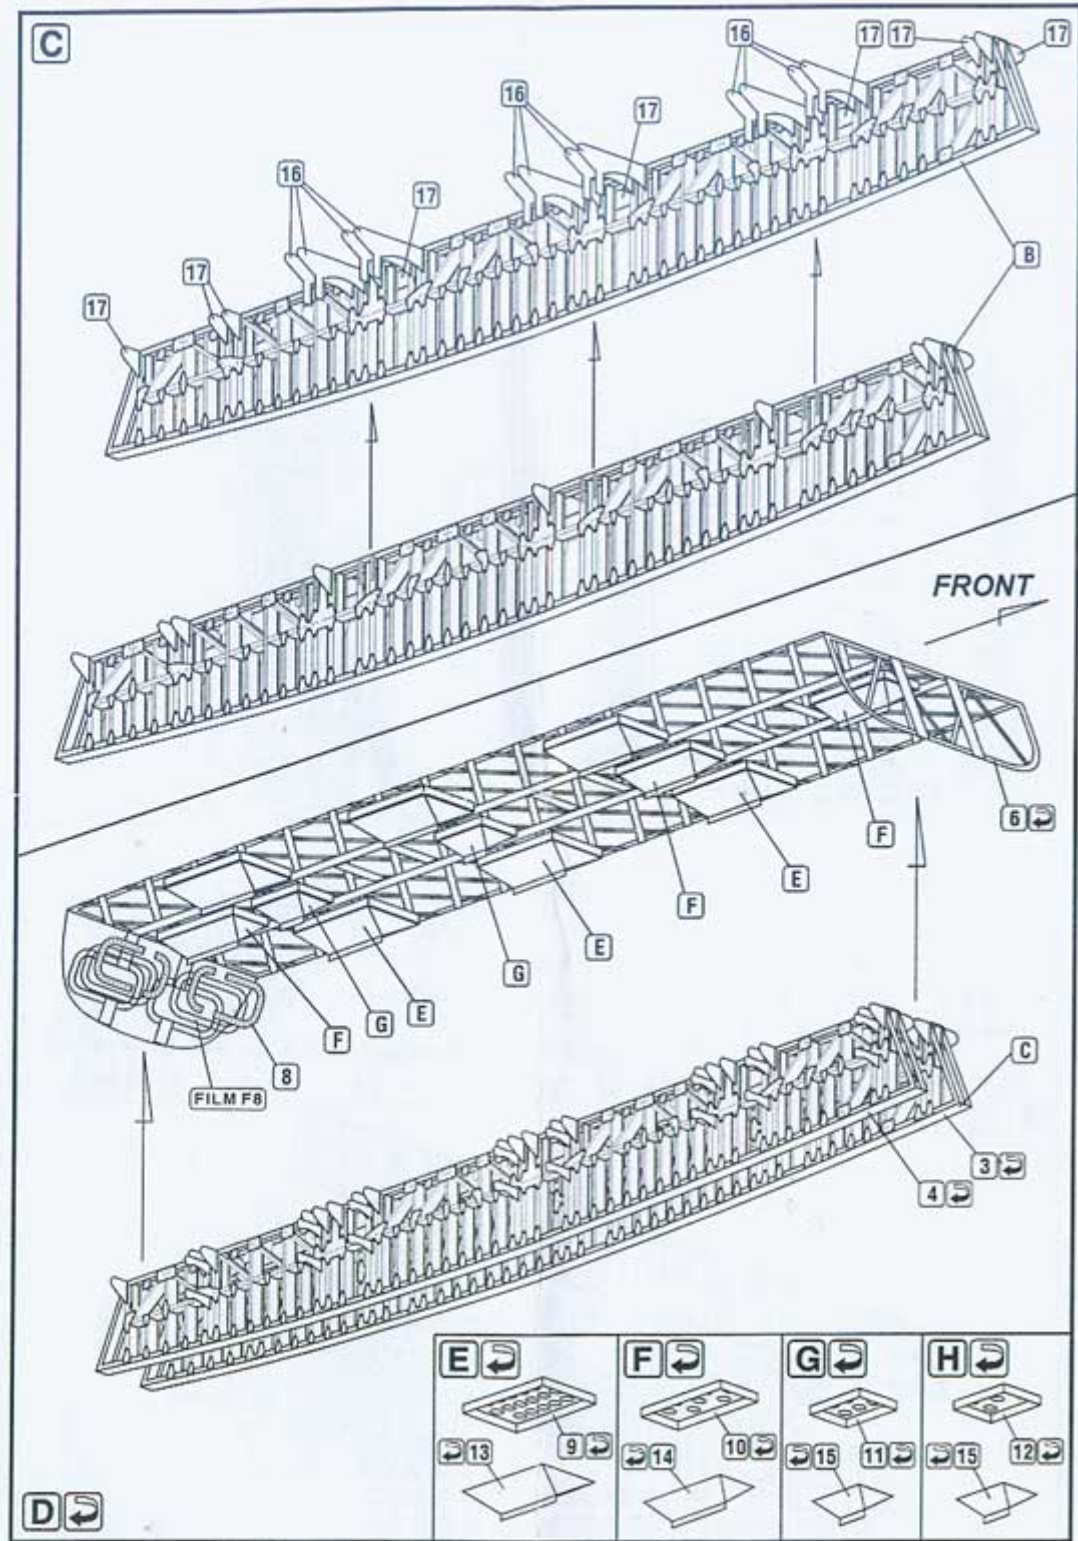

Part S72-249 1/72 Wellington Mk.Ic (komora bombowa) (Trumpeter)

Cena :

153,00 PLN

Producent : **Part (Poland)**

Dostępność : **Jest**

Stan magazynowy : **bardzo wysoki**

Średnia ocena : **brak recenzji**

Part S72249 - Wellington Mk.Ic (komora bombowa) (1:72)

Najwyższej jakości elementy fototrawione do modeli firmy **Trumpeter**.

Zestaw zawiera:

- 4 arkusze blaszki miedzianej
- film
- szczegółową instrukcję składania

Producent: **PART** (Polska)

Polecamy!