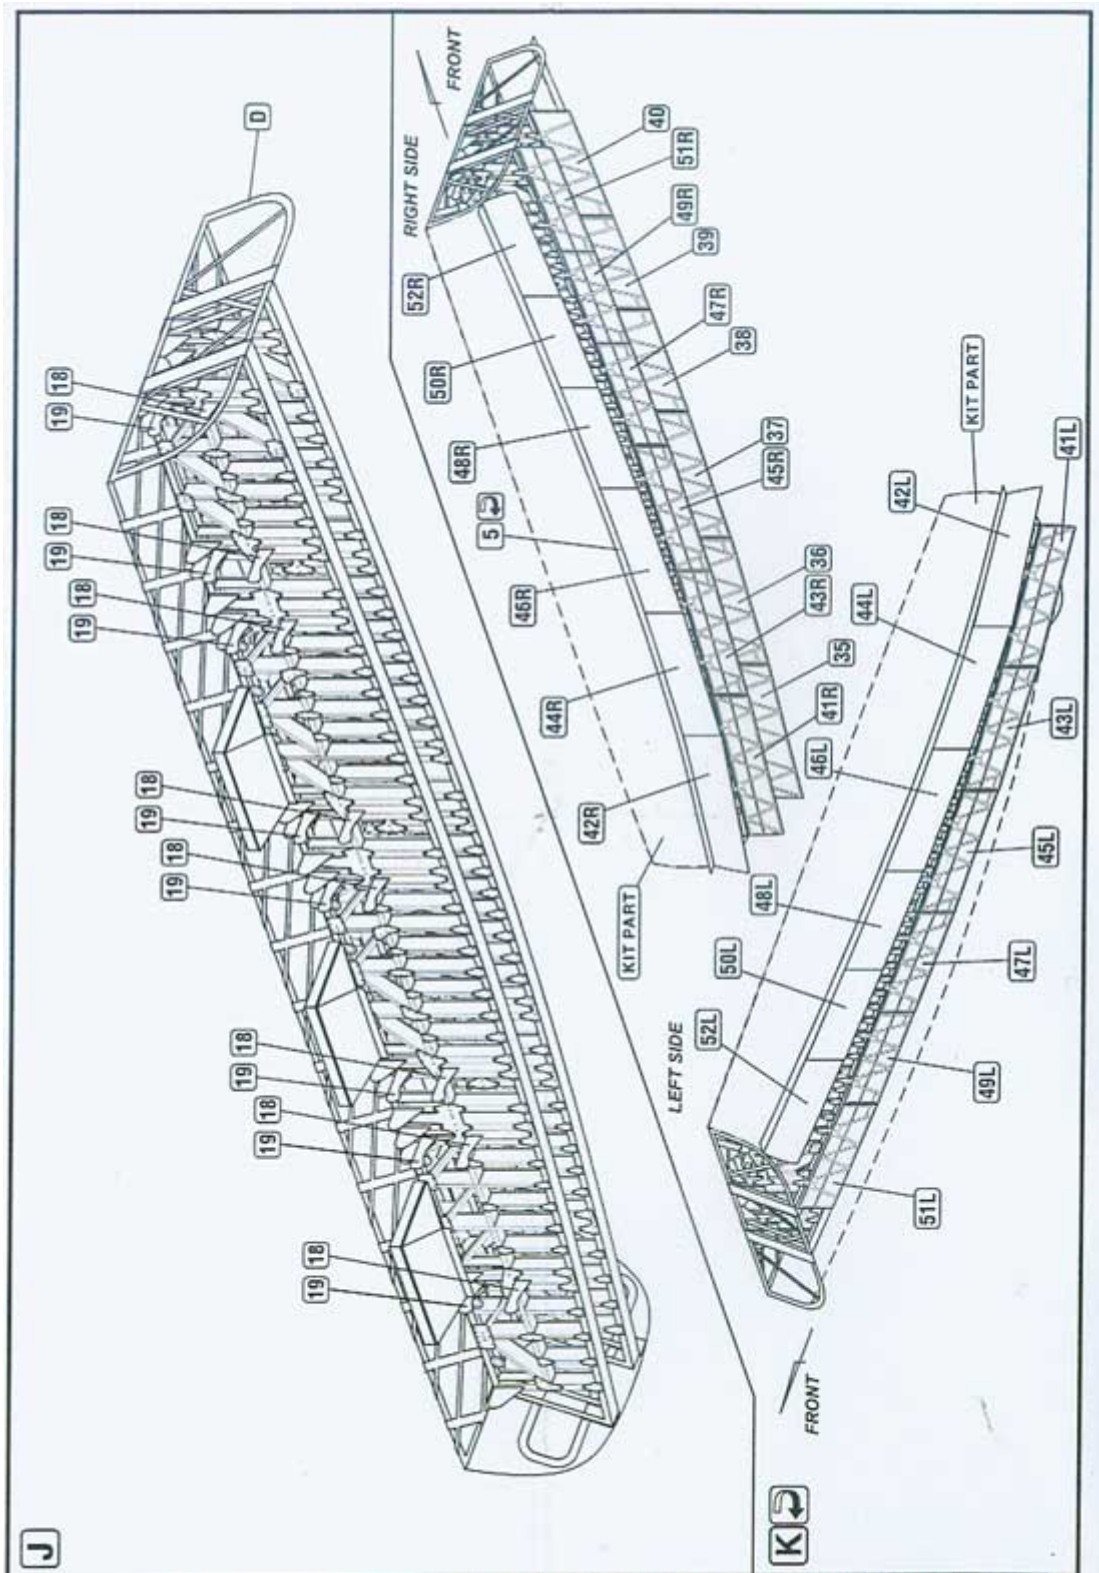

Part S72-249 1/72 Wellington Mk.Ic (komora bombowa) (Trumpeter)

Cena :

153,00 PLN

Producent : **Part (Poland)**

Dostępność : **Jest**

Stan magazynowy : **bardzo wysoki**

Średnia ocena : **brak recenzji**

Part S72249 - Wellington Mk.Ic (komora bombowa) (1:72)

Najwyższej jakości elementy fototrawione do modeli firmy **Trumpeter**.

Zestaw zawiera:

- 4 arkusze blaszki miedzianej
- film
- szczegółową instrukcję składania

Producent: **PART** (Polska)

Polecamy!