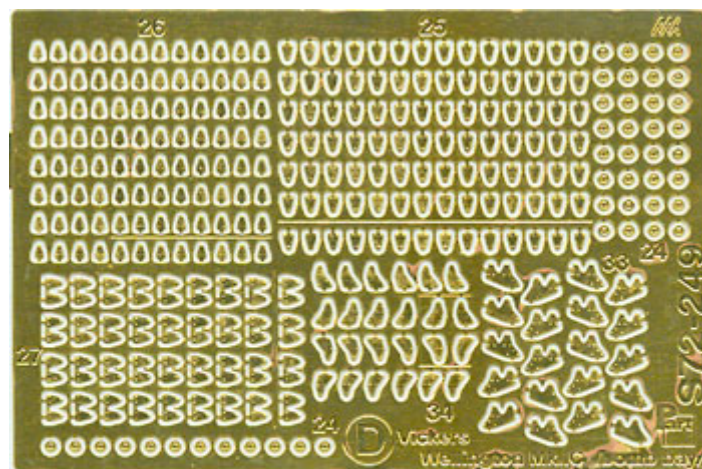

Part S72-249 1/72 Wellington Mk.Ic (komora bombowa) (Trumpeter)

Cena :

153,00 PLN

Producent : **Part (Poland)**

Dostępność : **Jest**

Stan magazynowy : **bardzo wysoki**

Średnia ocena : **brak recenzji**

Part S72249 - Wellington Mk.Ic (komora bombowa) (1:72)

Najwyższej jakości elementy fototrawione do modeli firmy **Trumpeter**.

Zestaw zawiera:

- 4 arkusze blaszki miedzianej
- film
- szczegółową instrukcję składania

Producent: **PART** (Polska)

Polecamy!