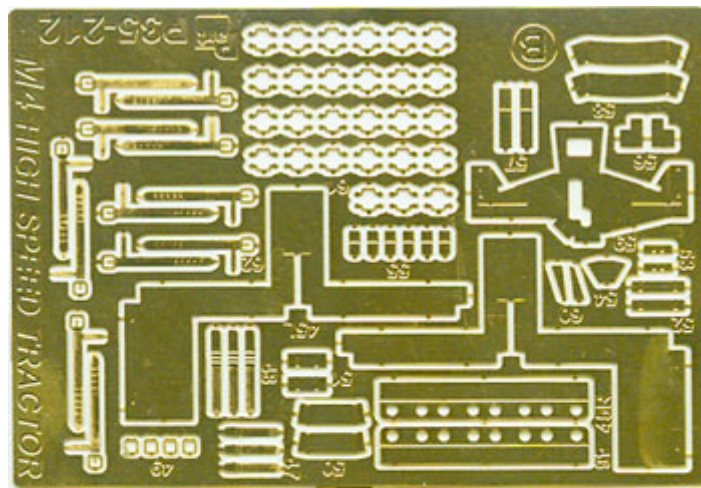

Part P35-212 1/35 M4 High Speed Tractor (HobbyBoss)

Cena :

92,00 PLN

Producent : **Part (Poland)**

Dostępność : **Jest**

Stan magazynowy : **bardzo wysoki**

Średnia ocena : **brak recenzji**

Part P35-212 1/35 M4 High Speed Tractor (HobbyBoss)

Najwyższej jakości elementy fototrawione do modeli firmy **HobbyBoss**

Zestaw zawiera:

- 3 arkusze blaszki miedzianej
- film z tablicą przyrządów
- szczegółową instrukcję składania

Producent: **PART** (Polska)

Uwaga:

Staramy się mieć wszystkie wyroby firmy PART dostępne w naszym magazynie "od ręki".

Jednak w związku z dużym zainteresowaniem tymi produktami może się zdarzyć, że będzie trzeba na nie poczekać do 10 dni

Part

ELEMENTY FOTOTRAWIONE
DO MODELI PLASTIKOWYCH

DETAIL SET FOR PLASTIC KIT

1:35 scale detail set for **HOBBY-BOSS** kit

P35-212

**M4 HIGH SPEED
TRACTOR**

Part (0-42) 640-40-76

www.part.pl