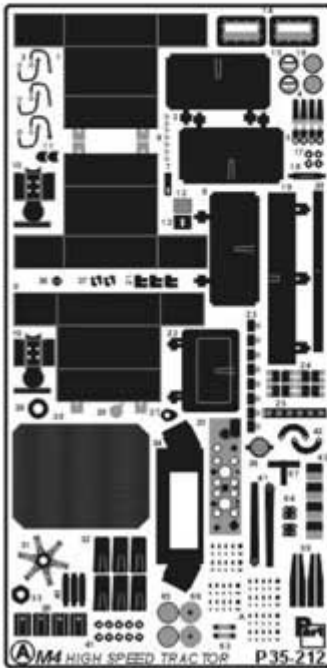

Part

ELEMENTY FOTOTRAWIONE
DO MODELI PLASTIKOWYCH

DETAIL SET FOR PLASTIC KIT

1:35 scale detail set for **HOBBY-BOSS** kit

P35-212

**M4 HIGH SPEED
TRACTOR**

Part (0-42) 640-40-76

www.part.pl

TŁOZYĆ
PRESS