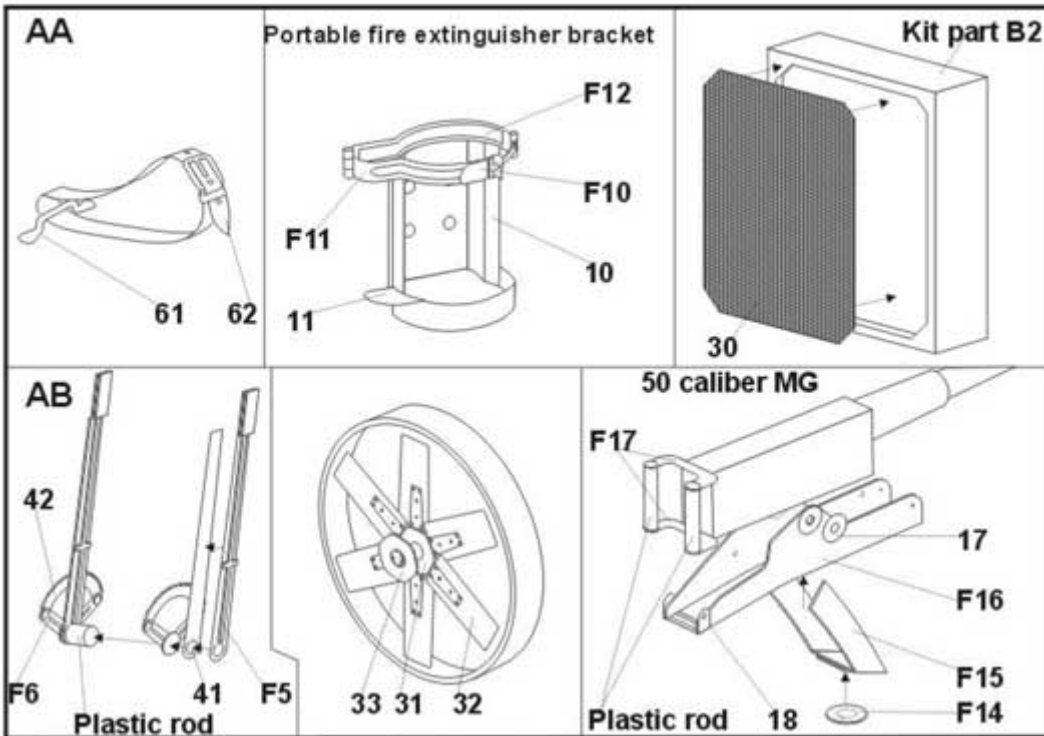

Part

ELEMENTY FOTOTRAWIONE
DO MODELI PLASTIKOWYCH

DETAIL SET FOR PLASTIC KIT

1:35 scale detail set for **HOBBY-BOSS** kit

P35-212

**M4 HIGH SPEED
TRACTOR**

Part (0-42) 640-40-76

www.part.pl

TŁOZYĆ
PRESS