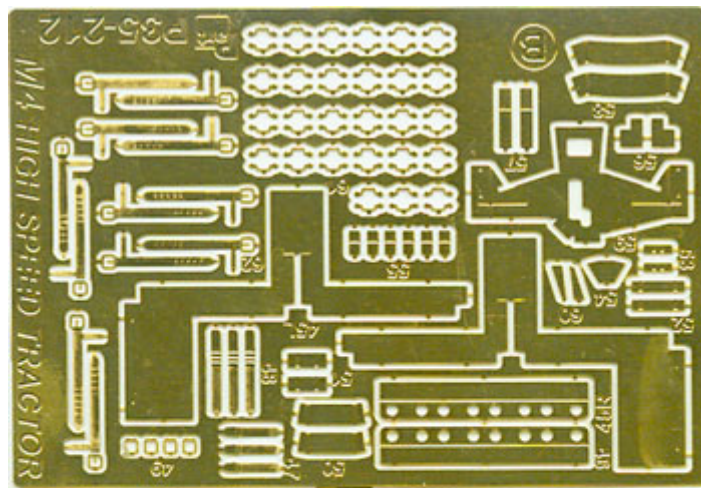

Part P35-212 1/35 M4 High Speed Tractor (HobbyBoss)

Cena :

92,00 PLN

Producent : **Part (Poland)**

Dostępność : **Jest**

Stan magazynowy : **bardzo wysoki**

Średnia ocena : **brak recenzji**

Part P35-212 1/35 M4 High Speed Tractor (HobbyBoss)

Najwyższej jakości elementy fototrawione do modeli firmy **HobbyBoss**

Zestaw zawiera:

- 3 arkusze blaszki miedzianej
- film z tablicą przyrządów
- szczegółową instrukcję składania

Producent: **PART** (Polska)

Uwaga:

Staramy się mieć wszystkie wyroby firmy PART dostępne w naszym magazynie "od ręki".

Jednak w związku z dużym zainteresowaniem tymi produktami może się zdarzyć, że będzie trzeba na nie poczekać do 10 dni

Part

ELEMENTY FOTOTRAWIONE
DO MODELI PLASTIKOWYCH

P35-212

M4 HIGH SPEED
TRACTOR

DETAIL SET FOR PLASTIC KIT

1:35 scale detail set for HOBBY-BOSS kit

Part (0-42) 640-40-76

www.part.pl