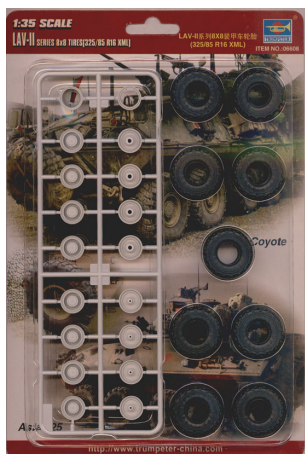

Trumpeter 06608 LAV Series 8x8 Tires (325/85 R16 XML) (1:35)

Cena :

46,00 PLN

Producent : **Trumpeter**

Dostępność : **Na zamówienie (Oczekiwanie: 7~14 dni)**

Stan magazynowy : **niski**

Średnia ocena : **brak recenzji**

Trumpeter 06608 LAV Series 8x8 Tires (325/85 R16 XML) (1:35)

Zestaw zawiera nowe, gumowe koła do modeli Trumpeter

Producent: **Trumpeter** (Chiny)

1:35 SCALE

LAV-II SERIES 8x8 TIRES(325/85 R16 XML)

LAV-II系列8X8装甲车轮胎
(325/85 R16 XML)