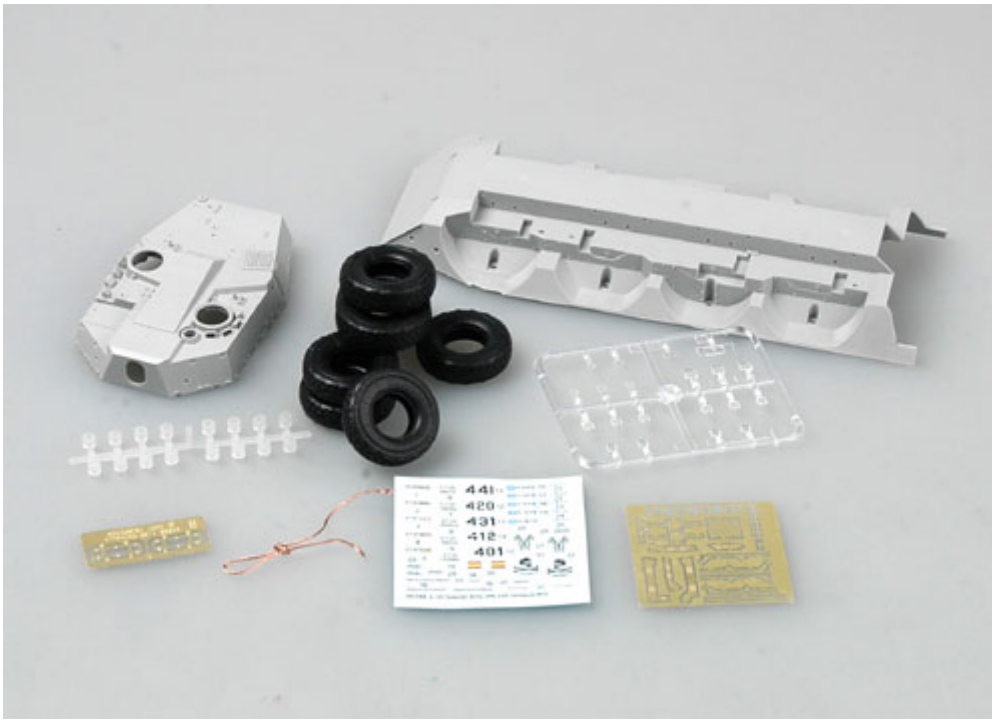

Trumpeter 00388 VRC-105 Centauro RCV (1:35)

Cena :

103,00 PLN

Producent : **Trumpeter**

Dostępność : **Na zamówienie (Oczekiwanie: 7~14 dni)**

Stan magazynowy : **niski**

Średnia ocena : **brak recenzji**

Trumpeter 00388 VRC-105 Centauro RCV (1:35)

Hiszpański samochód pancerny

Zestaw zawiera:

- Bardzo dokładny model plastikowy do sklepania składający się z **411** części
- Wymiary sklejonego modelu: długość: 246mm, szerokość: 89,2mm; wysokość: 87,5mm
- Ładnie odwzorowane detale kadłuba, uzbrojenie oraz zawieszenie
- Gumowe opony
- Elementy fototrawione i metalowa lina holownicza
- Kalkomanie
- Szczegółową instrukcję składania.

Uwaga: zestaw nie zawiera kleju i farb.

Producent: **Trumpeter** (Chiny)

**Ważne informacje:**

Prosimy o dokładne zapoznanie się z zasadami działania naszego sklepu. To bardzo ważne i pozwoli na uniknięcie nieporozumień związanych z koniecznością oczekiwania na przesyłkę. Wszystkie zamówienia realizujemy w kolejności zgłoszeń. Wybranie "przesyłka priorytetowa" jako sposobu wysyłki nie oznacza, że paczka zostanie wysłana na drugi dzień. To tylko rodzaj usługi pocztowej.

Sklep modelarski Jadar-Model. Model plastikowy do sklepania.
