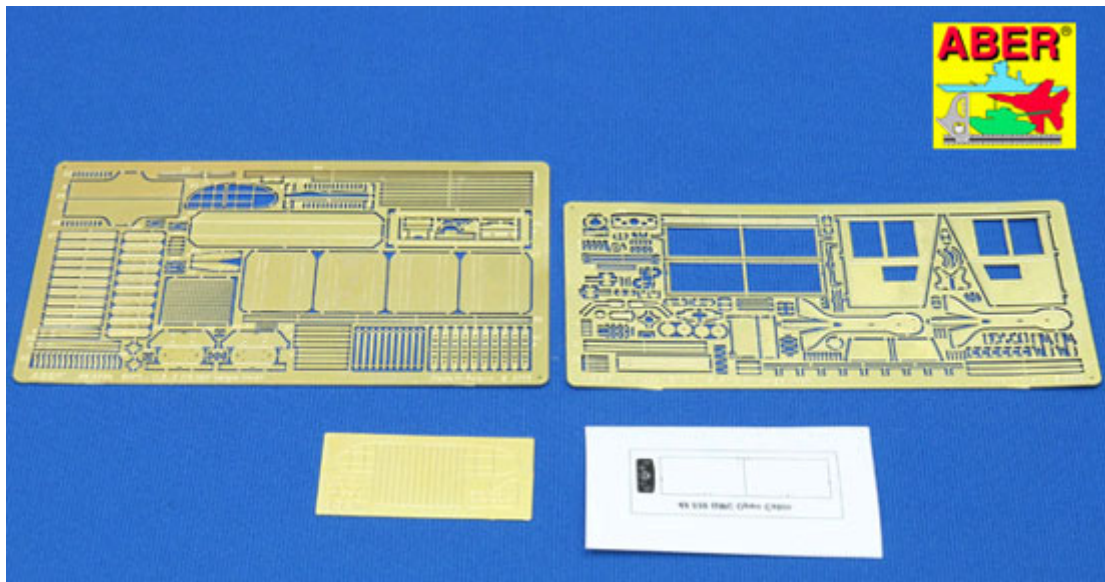

Aber 48039 - GMC 2,5ton U.S. cargo truck (CCKW-353) (1/48)**Cena :****53,00 PLN**Producent : **Aber**Dostępność : **Na zamówienie (Oczekiwanie: 2-4 tygodnie)**Stan magazynowy : **bardzo wysoki**Średnia ocena : **brak recenzji****Aber 48039 - GMC 2,5ton U.S. cargo truck (CCKW-353) Open Cabin (1/48)**Wysokiej jakości elementy fototrawione do modeli plastikowych firmy **Tamiya**. Skala 1/48Producent: **Aber** (Polska)