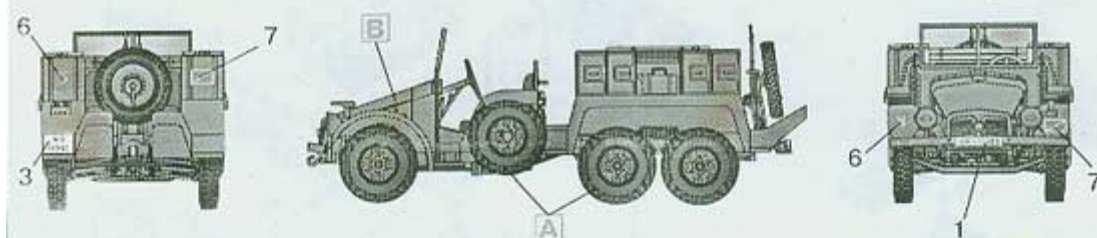

MODEL KIT No 72461

Krupp L2H143 Kfz.69 with Pak 36

German Artillery Tractor

Krupp L2H143 Kfz.69, Russia, 1941

Krupp L2H143 Kfz.69, Россия, 1941 г.
Krupp L2H143 Kfz.69, Russia, 1941

Krupp L2H143 Kfz.69, 8-я танковая дивизия, Франция, 1940 г.
Krupp L2H143 Kfz.69, 8.Pz.Div., France, 1940