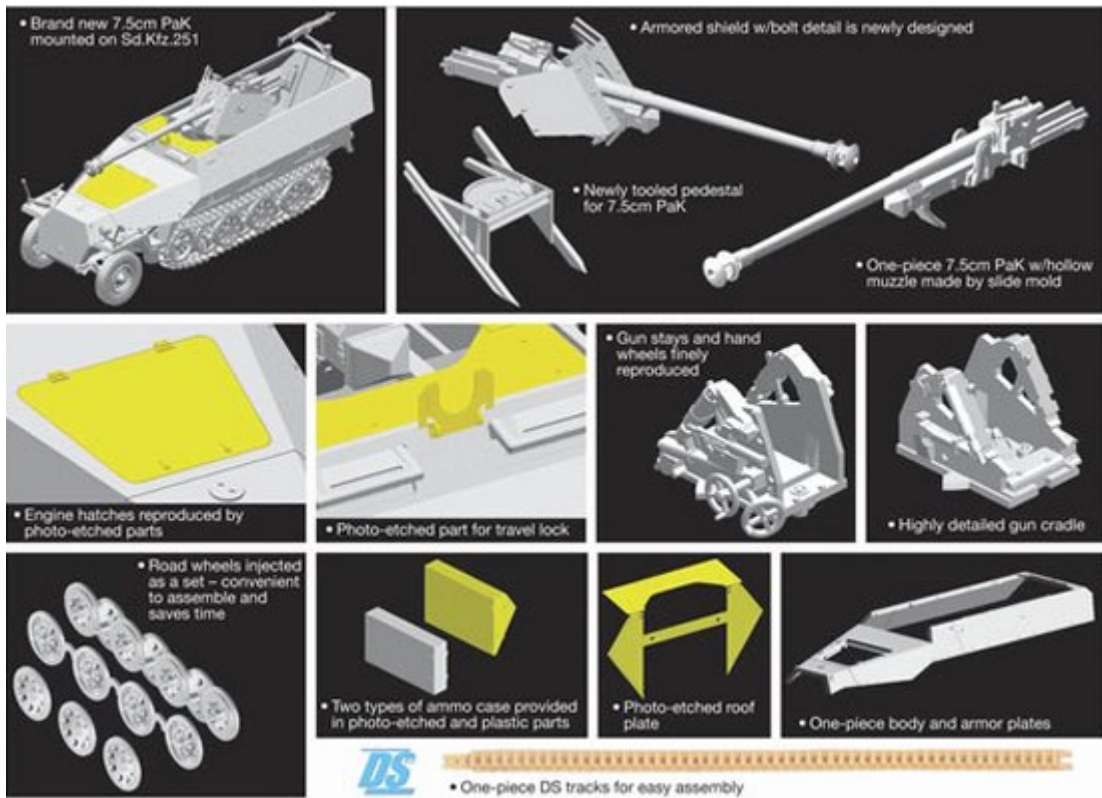

Painting & Markings

マーキング及び塗装図   Markierungen und Bemalung   Decoration et Peinture   Marchio & Pitture   標記及着色指示

Sd.Kfz.251/22 Ausf.D