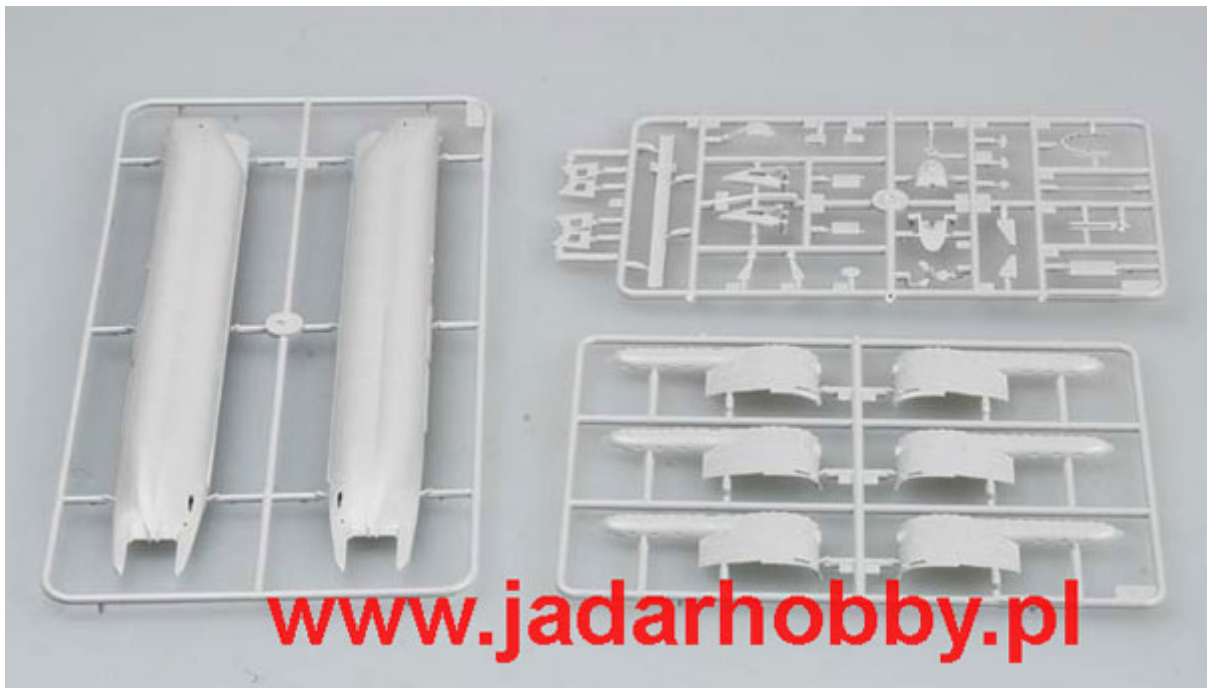

Trumpeter 05907 U-Boot Type XXIII (1/144)

Cena :

61,00 PLN

Producent : **Trumpeter**

Dostępność : **Na zamówienie (Oczekiwanie: 7~14 dni)**

Stan magazynowy : **niski**

Średnia ocena : **brak recenzji**

Trumpeter 05907 U-Boot Type XXIII (1/144)

Zestaw zawiera:

- Piękny model plastikowy do sklepania składający się z 32 części
- Długość: **265mm**
- Ładnie odwzorowany pokład i nadbudówka
- Możliwość wykonania modelu w jednej z trzech wersji:
 - U-2326
 - U-2322
 - U-2360
- Podstawkę do wyeksponowania gotowego modelu
- Szczegółową obrazkową instrukcja składania.

Uwaga: zestaw nie zawiera kleju i farb.

Producent: **Trumpeter** (Chiny)

www.jadarhobby.pl

涂装同标贴指示
Painting & Marking guide

PAINT REFERENCE COLOUR					
Medium Grey	H[1] 80	870	1728	8920	-
Flat White	H[1] 10	881	1768	8972	24
Orange	H[1] 18	875	1744	8912	18