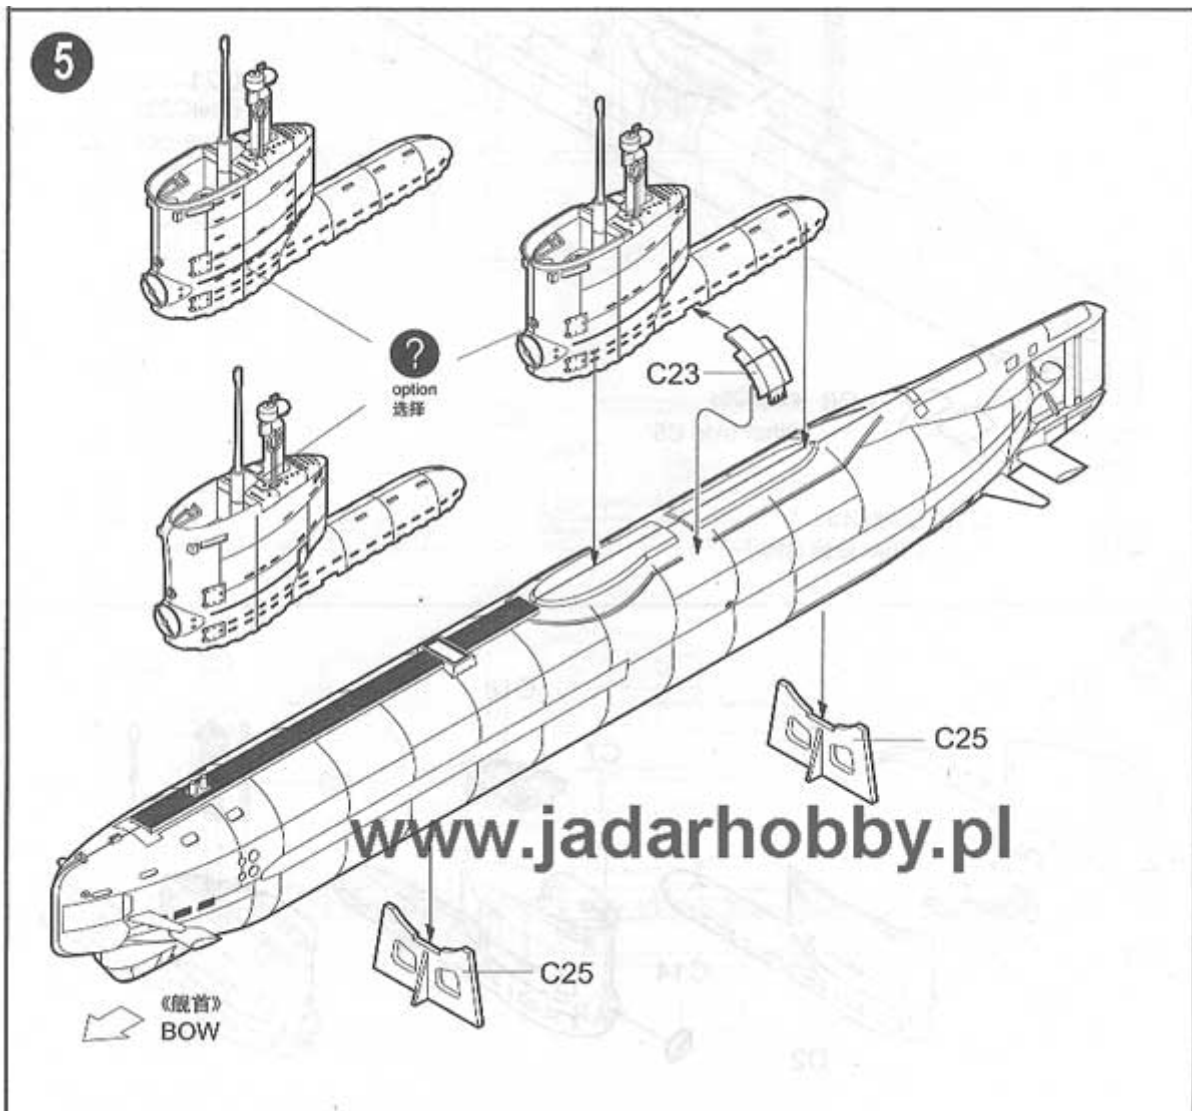

Zestaw zawiera:

- Piękny model plastikowy do sklepania składający się z 32 części
- Długość: **265mm**
- Ładnie odwzorowany pokład i nadbudówka
- Możliwość wykonania modelu w jednej z trzech wersji:
 - U-2326
 - U-2322
 - U-2360
- Podstawkę do wyeksponowania gotowego modelu
- Szczegółową obrazkową instrukcja składania.

A U-2326

B U-2322

C U-2360

H[1] AQUEOUS HOBBY COLOR **18** MR COLOR

05907 1/144 DKM TYPE XXIII U-BOAT

www.jadarhobby.pl

**Ważne informacje:**

Prosimy o dokładne zapoznanie się z zasadami działania naszego sklepu. To bardzo ważne i pozwoli na uniknięcie nieporozumień związanych z koniecznością oczekiwania na przesyłkę. Wszystkie zamówienia realizujemy w kolejności zgłoszeń. Wybranie "przesyłka priorytetowa" jako sposobu wysyłki nie oznacza, że paczka zostanie wysłana na drugi dzień. To tylko rodzaj usługi pocztowej.