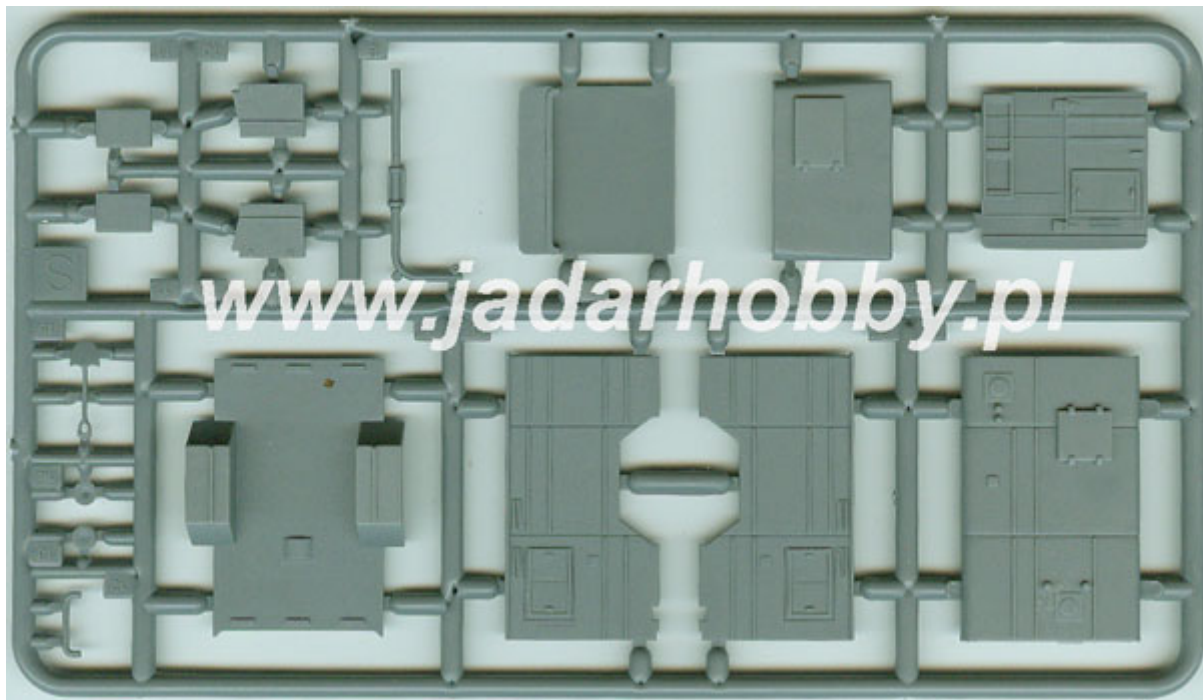

IBG 72015 1/72 Chevrolet C15A No.13 Cab Australian Pattern**Cena :****47,00 PLN**Producent : **IBG Models**Dostępność : **Jest**Stan magazynowy : **bardzo wysoki**Średnia ocena : **brak recenzji****IBG 72015 Chevrolet C15A No.13 Cab Australian Pattern Wireless/Signals (1/72)**

Zestaw zawiera:

- Dokładny model plastikowy do sklepania.
- Ładnie odwzorowane elementy wnętrza kabiny i zawieszenie
- Film do wykonania szyb
- Kalkomanie i instrukcja malowania z autentycznymi, historycznymi oznaczeniami
- Szczegółową instrukcję składania.

Uwaga: zestaw nie zawiera kleju i farb, należy je dokupić osobno.

Producent: **IBG** (Polska)

www.jadarhobby.pl

41	50	60
1	2	3
41	50	60
	5	4

Chevrolet C15A No. 13 Cab
Australian Pattern Wireless/Signals
IBG 72015 Printed by Techmod