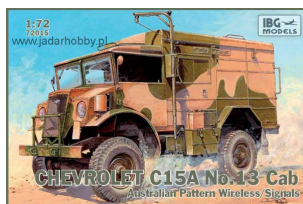

IBG 72015 1/72 Chevrolet C15A No.13 Cab Australian Pattern**Cena :****47,00 PLN**Producent : **IBG Models**Dostępność : **Jest**Stan magazynowy : **bardzo wysoki**Średnia ocena : **brak recenzji****IBG 72015 Chevrolet C15A No.13 Cab Australian Pattern Wireless/Signals (1/72)**

Zestaw zawiera:

- Dokładny model plastikowy do sklepania.
- Ładnie odwzorowane elementy wnętrza kabiny i zawieszenie
- Film do wykonania szyb
- Kalkomanie i instrukcja malowania z autentycznymi, historycznymi oznaczeniami
- Szczegółową instrukcję składania.