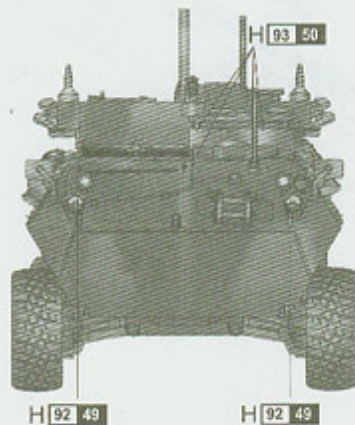

涂装同标贴指示 Painting & Marking guide

使用 MR.HOBBY 涂料 Mr. Color Used

H[28] 48	枪黑色 Metal Black	H[37] 43	木棕色 Wood Brown
H[77] 35	橄榄色 Olive Drab	H[92] 49	透明橘 Clear Orange
H[90] 47	透明红 Clear Red	H[93] 50	透明蓝 Clear Blue
H[ ] 99	黑灰色 Dark Gray	H[32] 32	中灰绿 Medium Grey Green

www.jadarhobby.pl

H[ ] AQUEOUS HOBBY COLOR   ■ Mr. COLOR

07270

7

Ważne informacje:

Wygenerowano w programie www.oscGold.com