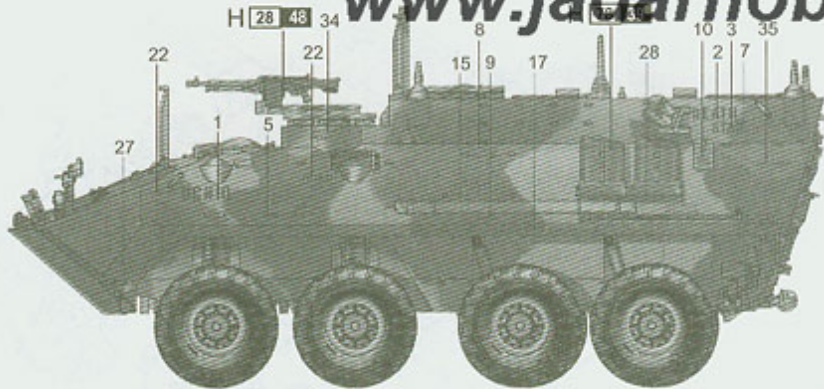

涂装同标贴指示 Painting & Marking guide

使用 MR.HOBBY 涂料 Mr. Color Used

H[28] 48	枪黑色 Metal Black	H[37] 43	木棕色 Wood Brown
H[77] 35	橄榄色 Olive Drab	H[92] 49	透明橘 Clear Orange
H[90] 47	透明红 Clear Red	H[93] 50	透明蓝 Clear Blue
H[ ] 99	黑灰色 Dark Gray	H[32] 32	中灰绿 Medium Grey Green

www.jadarhobby.pl

H[ ] AQUEOUS HOBBY COLOR   ■ Mr. COLOR

07270

7

Ważne informacje:

Wygenerowano w programie www.oscGold.com