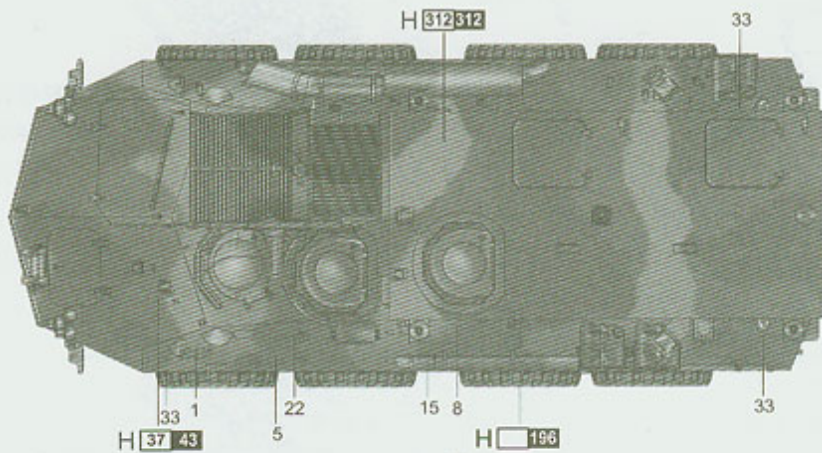

涂装同标贴指示 Painting & Marking guide

使用 MR.HOBBY 涂料 Mr. Color Used

H[28] 48	枪黑色 Metal Black	H[37] 43	木棕色 Wood Brown
H[77] 35	橄榄色 Olive Drab	H[92] 49	透明橘 Clear Orange
H[90] 47	透明红 Clear Red	H[93] 50	透明蓝 Clear Blue
H[ ] 99	黑灰色 Dark Gray	H[32] 32	中灰绿 Medium Grey Green

www.jadarhobby.pl

H[ ] AQUEOUS HOBBY COLOR   ■ Mr. COLOR

07270

7

Ważne informacje:

Wygenerowano w programie www.oscGold.com