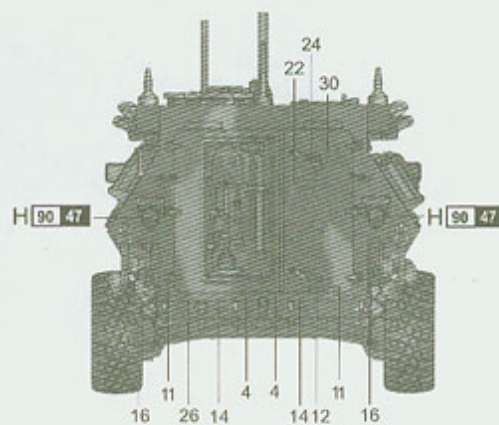

涂装同标贴指示 Painting & Marking guide

使用 MR.HOBBY 涂料 Mr. Color Used

H[28] 48	枪黑色 Metal Black	H[37] 43	木棕色 Wood Brown
H[77] 35	橄榄色 Olive Drab	H[92] 49	透明橘 Clear Orange
H[90] 47	透明红 Clear Red	H[93] 50	透明蓝 Clear Blue
H[ ] 99	黑灰色 Dark Gray	H[32] 32	中灰绿 Medium Grey Green

www.jadarhobby.pl

H[ ] AQUEOUS HOBBY COLOR   ■ Mr. COLOR

07270

7

Ważne informacje:

Wygenerowano w programie www.oscGold.com