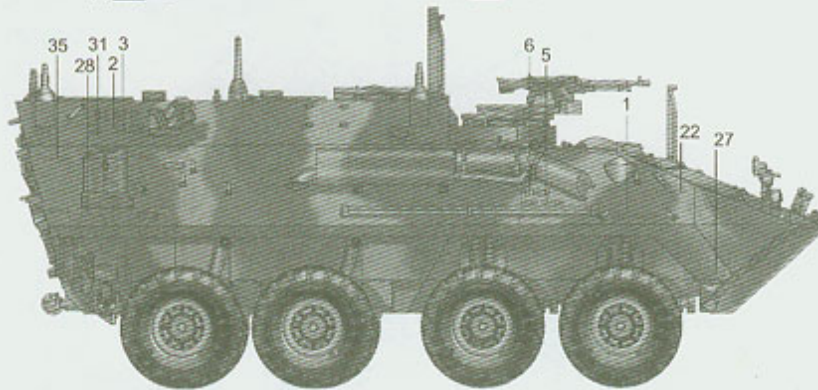

涂装同标贴指示 Painting & Marking guide

使用 MR.HOBBY 涂料 Mr. Color Used

H[28] 48	枪黑色 Metal Black	H[37] 43	木棕色 Wood Brown
H[77] 35	橄榄色 Olive Drab	H[92] 49	透明橘 Clear Orange
H[90] 47	透明红 Clear Red	H[93] 50	透明蓝 Clear Blue
H[ ] 99	黑灰色 Dark Gray	H[32] 32	中灰绿 Medium Grey Green

www.jadarhobby.pl

H[ ] AQUEOUS HOBBY COLOR   ■ Mr. COLOR

07270

7

Ważne informacje:

Wygenerowano w programie www.oscGold.com