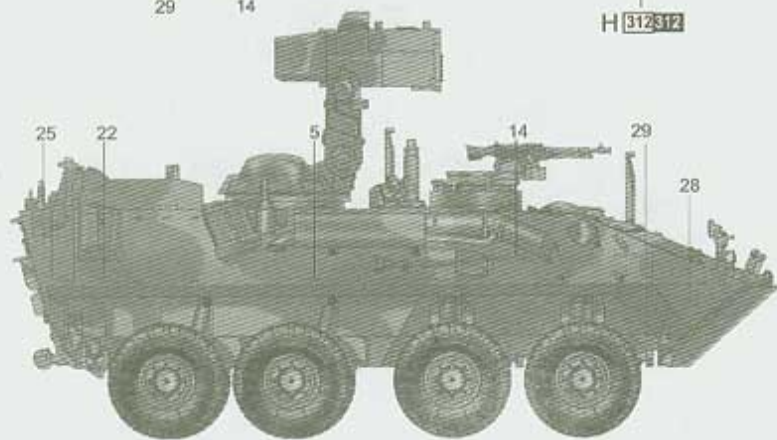

涂装同标贴指示
Painting & Marking guide

使用 MR.HOBBY 涂料 Mr. Color Used

H[28 49]	枪黑色	Metal Black	H[37 43]	木棕色	Wood Brown
H[78 27]	橄榄色	Olive Drab	H[92 49]	透明橘	Clear Orange
H[98 47]	透明红	Clear Red	H[93 20]	透明蓝	Clear Blue
H[180]	深灰色	Dark Gray	H[112 312]	中灰绿	Medium Gray Green

www.jadarhobby.pl

H[ ] AQUEOUS HOBBY COLOR   ■ Mr. COLOR

07271

7

Ważne informacje:

Wygenerowano w programie www.oscGold.com