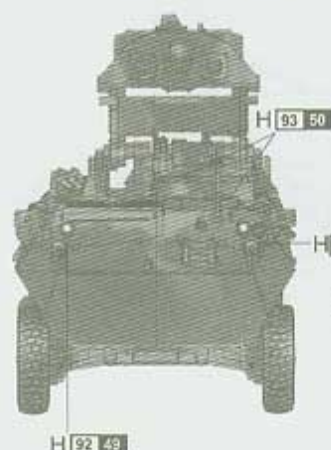

涂装同标贴指示
Painting & Marking guide

使用 MR.HOBBY 涂料 Mr. Color Used

H[28 49]	枪黑色	Metal Black	H[37 43]	木棕色	Wood Brown
H[78 27]	橄榄色	Olive Drab	H[92 49]	透明橘	Clear Orange
H[98 47]	透明红	Clear Red	H[93 20]	透明蓝	Clear Blue
H[180]	深灰色	Dark Gray	H[112 312]	中灰绿	Medium Gray Green

www.jadarhobby.pl

H[ ] AQUEOUS HOBBY COLOR   ■ Mr. COLOR

07271

7

Ważne informacje:

Wygenerowano w programie www.oscGold.com