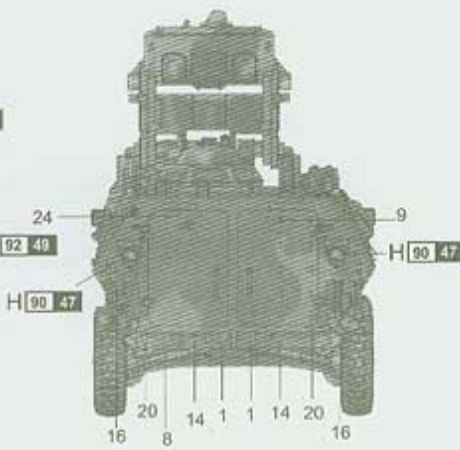

涂装同标贴指示
Painting & Marking guide

使用 MR.HOBBY 涂料 Mr. Color Used

H[28 49]	枪黑色	Metal Black	H[37 43]	木棕色	Wood Brown
H[78 27]	橄榄色	Olive Drab	H[92 49]	透明橘	Clear Orange
H[98 47]	透明红	Clear Red	H[93 20]	透明蓝	Clear Blue
H[180]	深灰色	Dark Gray	H[112 312]	中灰绿	Medium Gray Green

www.jadarhobby.pl

H[ ] AQUEOUS HOBBY COLOR   ■ Mr. COLOR

07271

7

Ważne informacje:

Wygenerowano w programie www.oscGold.com