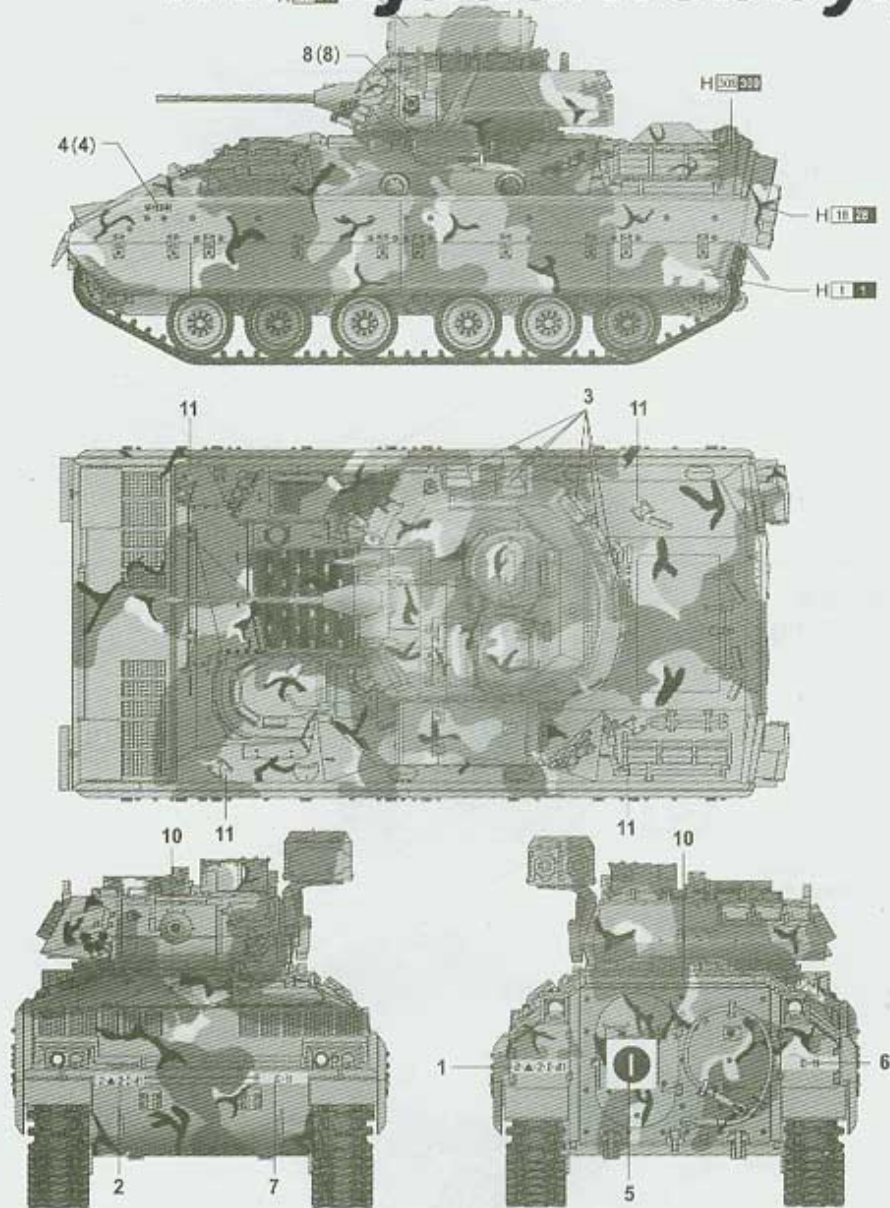

涂装同标贴指示
Painting & Marking guide

Color	Mr.Hobby	Vallejo	Model Master	Tamiya	Humbrol
Steel metal black 钢铁色	H 18 28	864	1402	-	-
Yellow 黄色	H 513 513	819	1706	-	121
Forest Green 绿色	H 309 309	893	1710	XF58	116
White 白色	H 1 1	842	1745	X2	22
Olive Drab(2) 橄榄绿(2)	H 75 55	-	-	-	-

A

www.jadarhobby.pl

B