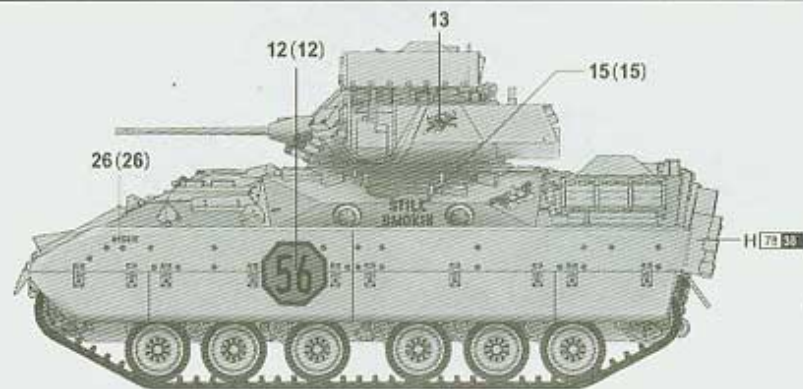

H X AQUEOUS HOBBY COLOR

Mr. COLOR

07295

10