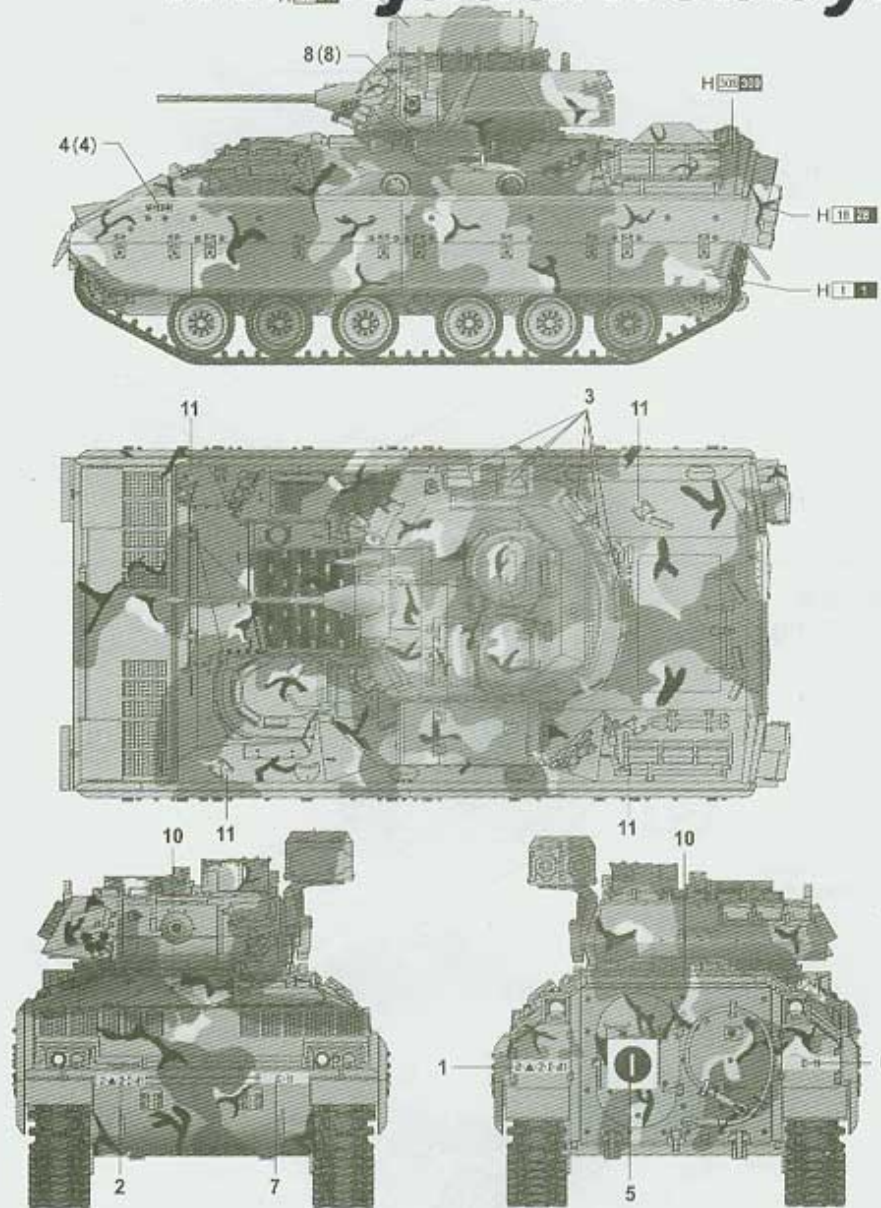

涂装同标贴指示
Painting & Marking guide

Color	Mr.Hobby	Vallejo	Model Master	Tamiya	Humbrol
Steel metal black 钢灰色	H 18 28	864	1402	—	—
Yellow 黄色	H 513 513	819	1706	—	121
Forest Green 绿色	H 309 309	893	1710	XF58	116
White 白色	H 1 1	842	1745	X2	22
Olive Drab(2) 橄榄绿(2)	H 78 55	—	—	—	—

A

www.jadarhobby.pl

B