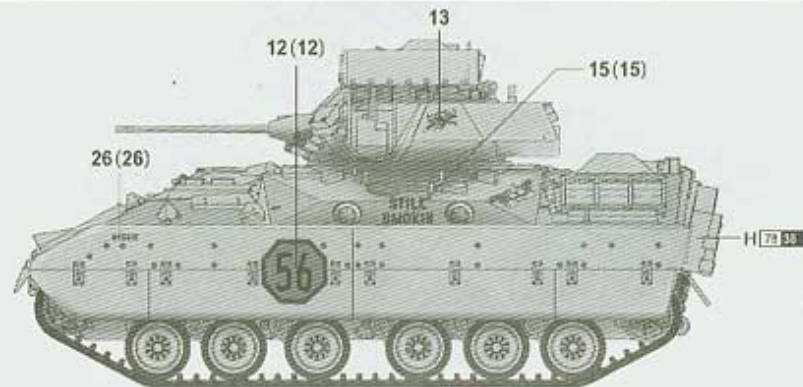

H X AQUEOUS HOBBY COLOR

Mr. COLOR

07295

10