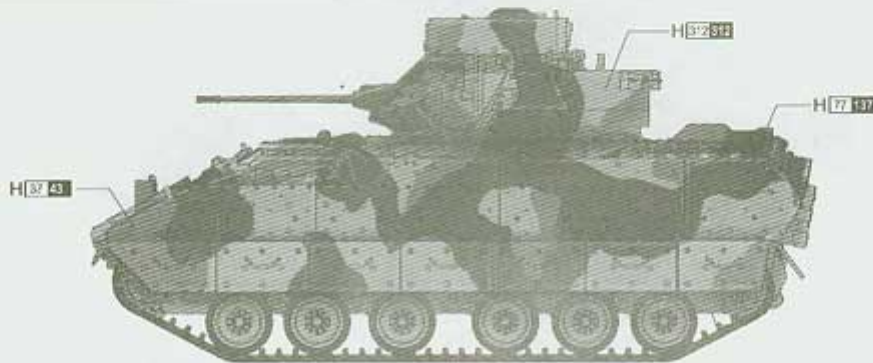

HIXI AQUEOUS HOBBY COLOR

Mr. COLOR

07296

10