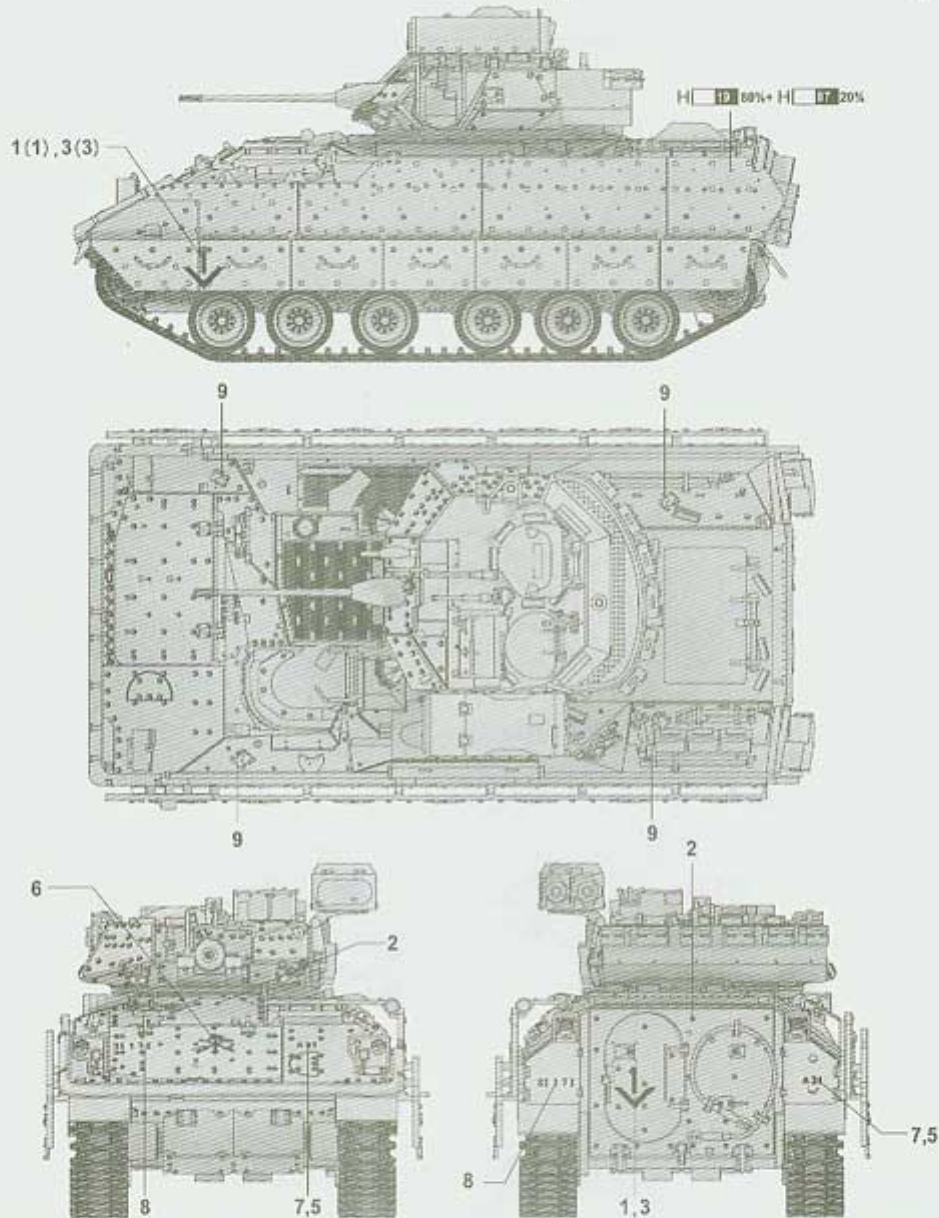

涂装同标贴指示
Painting & Marking guide

Color	Mr.Hobby	Vallejo	Model Master	Tamiya	Humbrol
Medium Olive Green 绿色	H 312 312	—	1716	—	120
Sandy Brown 沙褐色	H 10 10	—	—	—	—
海狗油黄	H 67 67	—	—	—	—
Fire Black 黑褐色	H 77 137	—	—	—	—
Wood Brown 木棕色	H 37 43	983	1701	—	188

A

www.jadarhobby.pl

B