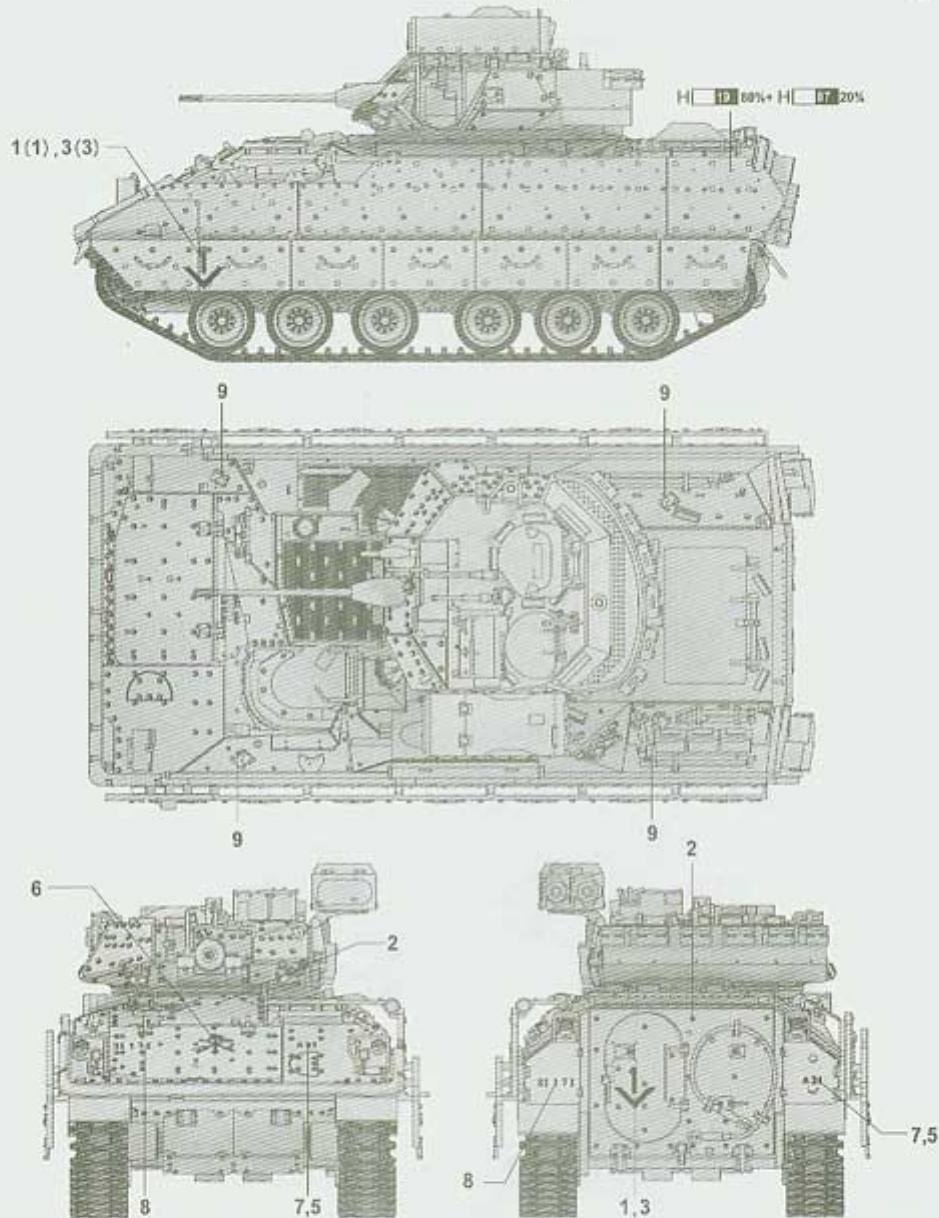

涂装同标贴指示
Painting & Marking guide

Color	Mr.Hobby	Vallejo	Model Master	Tamiya	Humbrol
Medium Olive Green 绿色	H 312 312	—	1716	—	120
Sandy Brown 沙褐色	H 10 10	—	—	—	—
海防黄	H 67 67	—	—	—	—
Fire Black 黑褐色	H 77 137	—	—	—	—
Wood Brown 木棕色	H 37 43	983	1701	—	188

A

www.jadarhobby.pl

B