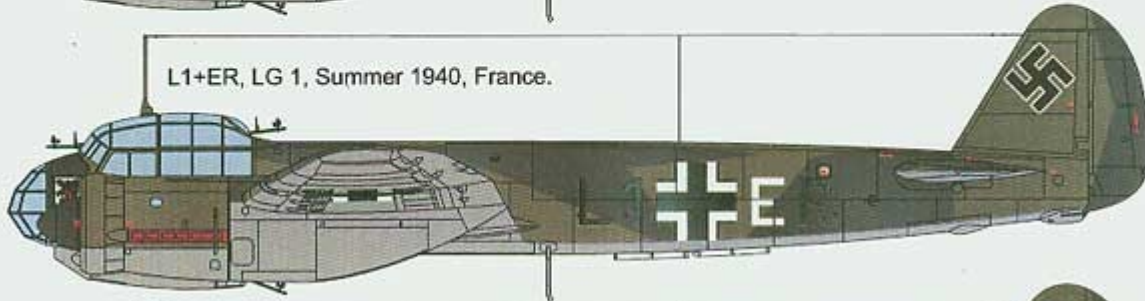

9K+HS, KG 51, Summer 1940, France.