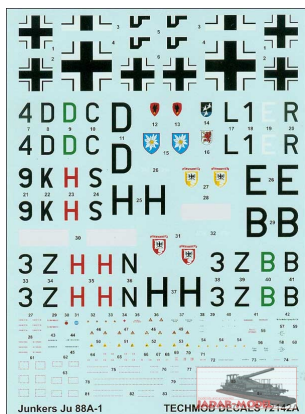

Techmod 72142 1/72 Junkers Ju 88A-1

Cena :

29,50 PLN

Producent : **Techmod (Poland)**

Dostępność : **Na zamówienie (Oczekiwanie: 7~14 dni)**

Stan magazynowy : **bardzo wysoki**

Średnia ocena : **brak recenzji**

Techmod 72142 - Junkers Ju 88A-1 (kalkomania 1/72)

Wysokiej jakości kalkomanie do plastikowych modeli samolotów.

Wymiar kalkomanii: **130mm x 190mm**

Kalkomania zawiera znaki do 5 malowań

Ju 88A-1, 4D+DC, Stab. III/KG 30, Summer 1940, France

Do kalkomanii dołączona jest kolorowa instrukcja malowania i rozmieszczenia poszczególnych napisów.

Producent: **Techmod** (Polska)

Junkers Ju 88A-1

TECHMOD DECALS 72142A

JADAR-MODEL

Junkers Ju-88A-1

4D+DC, Stab. III / KG 30, Summer 1940, France.