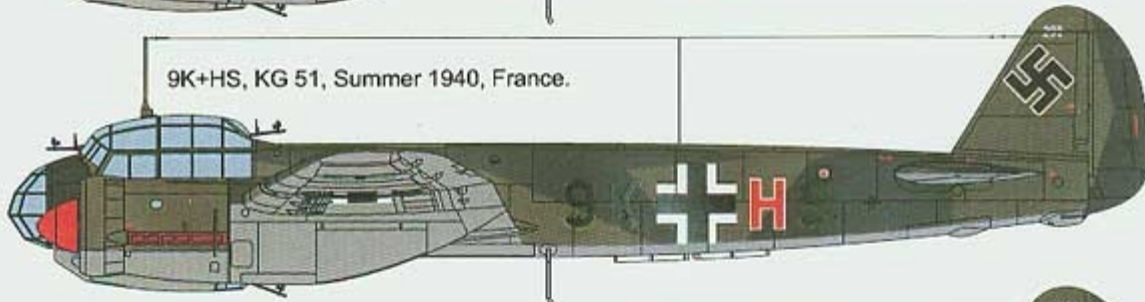

3Z+BB, I Stab./ KG 77, September 1940, Laon-Athies, France.