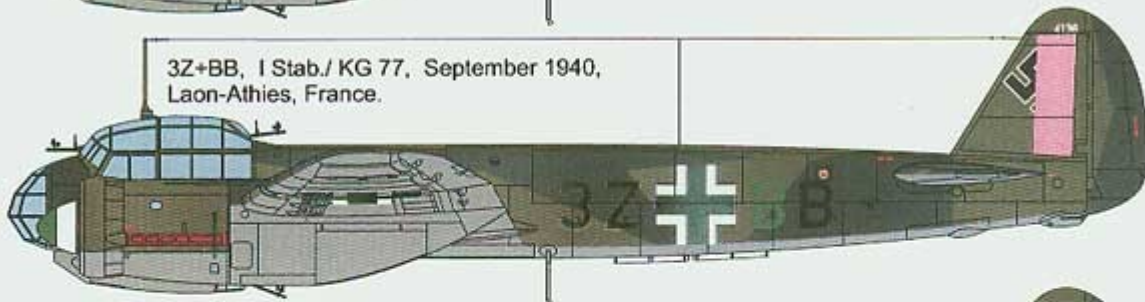

3Z+HN, 5/KG 77, September 1940, Laon-Athies, France.