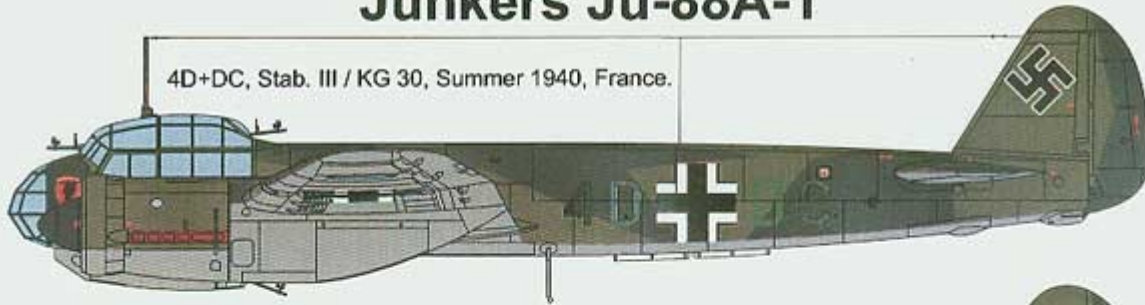

Do kalkomanii dołączona jest kolorowa instrukcja malowania i rozmieszczenia poszczególnych napisów.

Producent: **Techmod** (Polska)

Junkers Ju 88A-1

TECHMOD DECALS 72142A

JADAR-MODEL

Junkers Ju-88A-1

4D+DC, Stab. III / KG 30, Summer 1940, France.