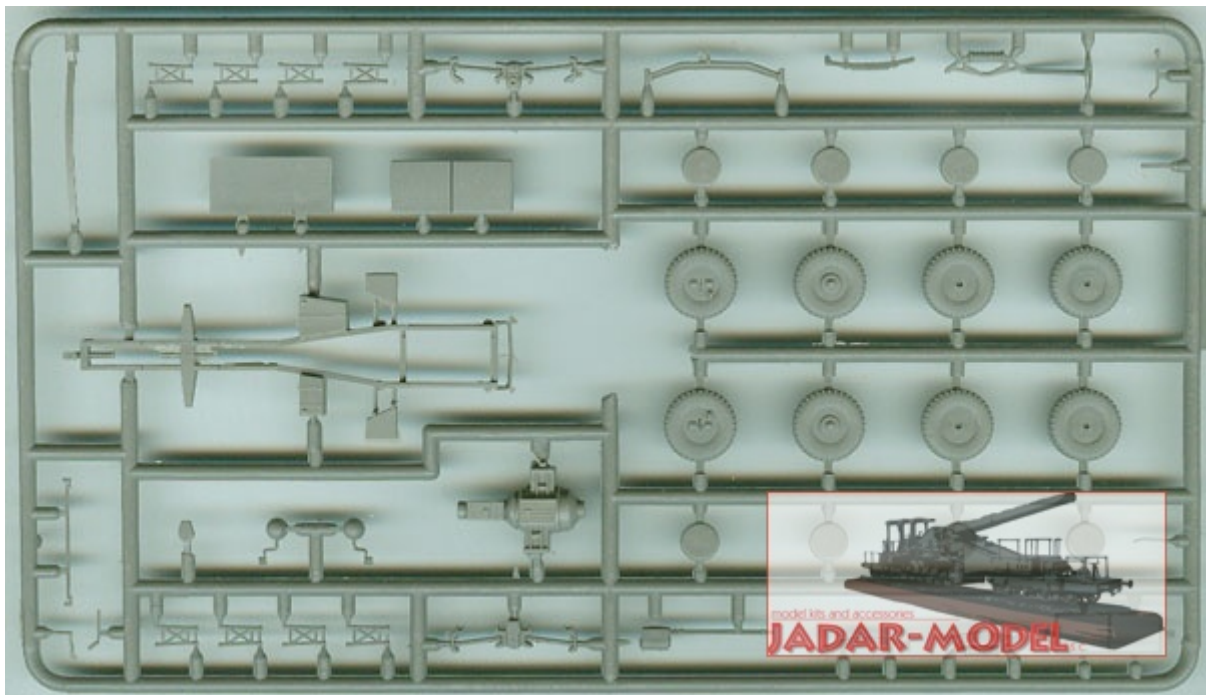

Krupp L2H143 Kfz.70

1:72

9	10	11	12	13	14
1	2	3	4	5	6
WL-12187	WL-12188	WL-12189	WL-12190	WL-12191	WL-12192
5	6	7	8	9	10
WL-12193	WL-12194	WL-12195	WL-12196	WL-12197	WL-12198

Model Master		Model Master	
A 1749	Черный, матовый Flat Black	E 1780	Сталь Steel
B 1723	Темно-серый, матовый Gunship Gray	F 1795	Темный металл Gun Metal
C 1768	Белый, матовый Flat White	G 1790	Серебряный хром Chrome Silver
D 1735	Дерево Wood	H 1785	Ржавчина Rust