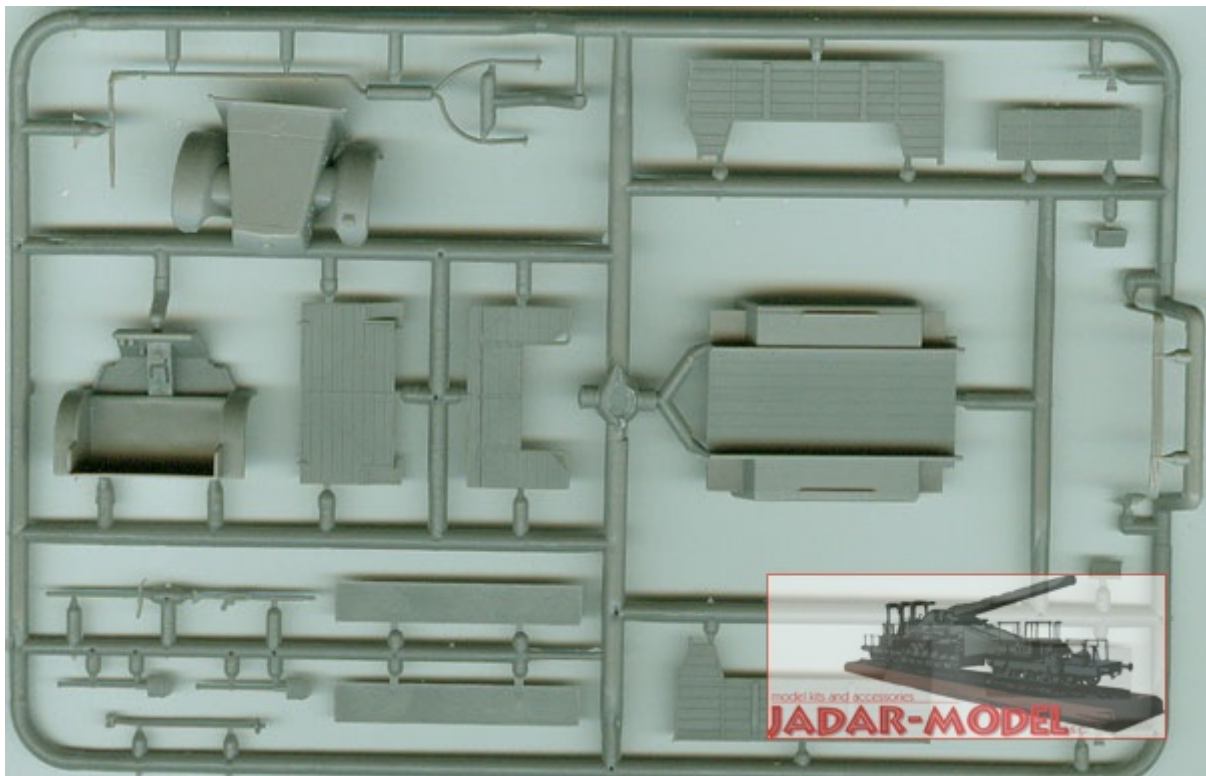

Krupp L2H143 Kfz.70

1:72

9	10	11	12	13	14
1	2	3	4	5	6
WL-12187	WL-12188	WL-12189	WL-12190	WL-12191	WL-12192
5	6	7	8	9	10
WL-12193	WL-12194	WL-12195	WL-12196	WL-12197	WL-12198

Model Master		Model Master	
A 1749	Черный, матовый Flat Black	E 1780	Сталь Steel
B 1723	Темно-серый, матовый Gunship Gray	F 1795	Темный металл Gun Metal
C 1768	Белый, матовый Flat White	G 1790	Серебряный хром Chrome Silver
D 1735	Дерево Wood	H 1785	Ржавчина Rust