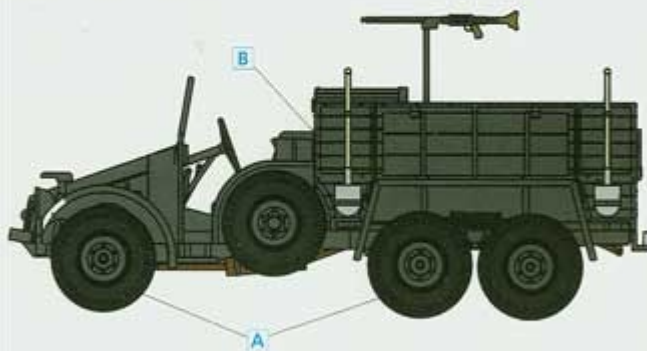

ICM 72451 - Krupp L2H143 Kfz.70 (1/72)

Niemiecki samochód ciężarowy z II wojny światowej.

Zestaw zawiera:

- Bardzo ładny model plastikowy do sklejania
- Malowania i oznakowania dla **dwóch** pojazdów:
- Szczegółową instrukcję składania.

Uwaga: zestaw nie zawiera kleju i farb.

Producent: ICM (Ukraina)

MODEL KIT No 72451

Krupp L2H143 Kfz.70

German Light Army Truck

MODEL MASTER PAINTS:

A	No 1749 Flat Black
B	No 1723 Gunship Gray

Krupp L2H143 Kfz.70, "Hermann Göring" Regiment, Russia, 1942