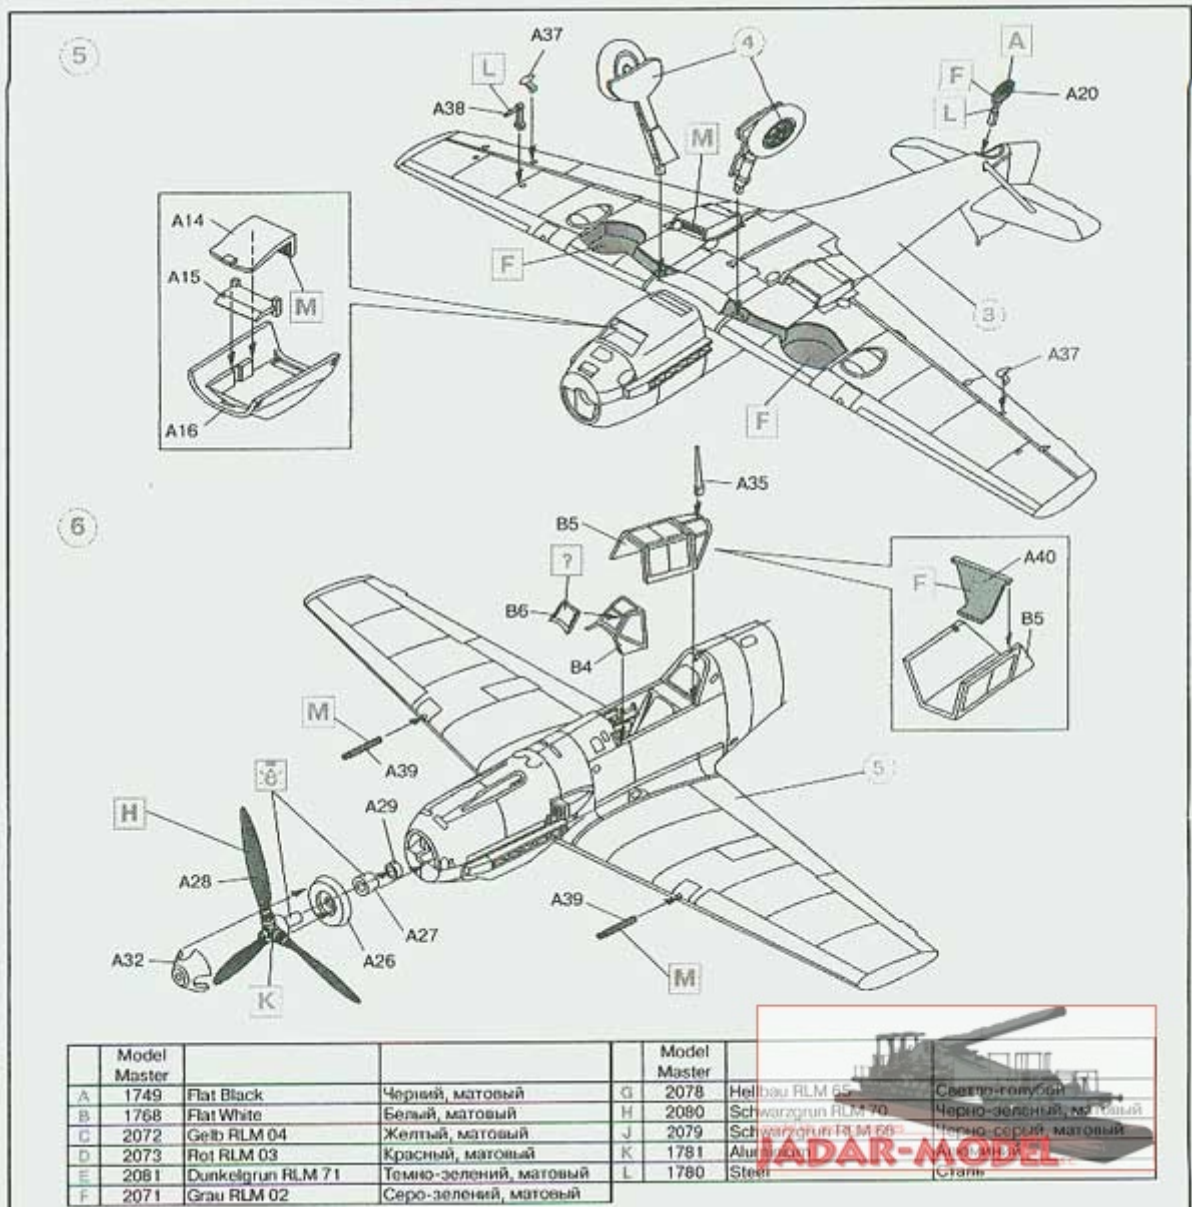

On individual order

ICM 72134 - Messerschmitt Bf 109E-4 (1/72)
Niemiecki nocny myśliwiec z II wojny światowej

Zestaw zawiera:

- Bardzo dokładny model plastikowy do sklejania z delikatnymi liniami podziału kadłuba
- Szczegółową kabinę pilota oraz podwozie
- Długość modelu: 122mm, rozpiętość skrzydeł: 137mm
- Kalkomanie dla oznaczenia i malowania:
 - Messerschmitt Bf 109E-4, III./NJG 1, Germany, 1941
- Szczegółową instrukcję składania i malowania.

model kit and accessories
JADAR-MODEL

MODEL KIT No 72134

Bf 109E-4

WWII German Night Fighter

ICM
Now in the Box

MODEL MASTER PAINTS:

A	No 1749 Flat Black
H	No 2080 Schwarzgrün RLM 70

Messerschmitt Bf 109E-4, III./NJG 1, Germany, 1941.