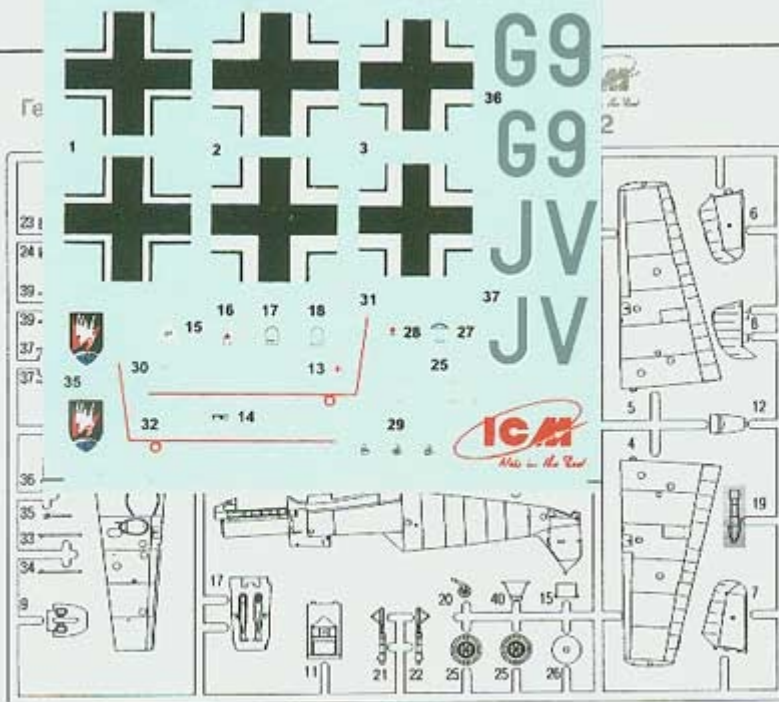

Messerschmitt Bf109E-4 1:72

Bf 109 E-4
WWII German Fighter

- НЕ КЛЕИТЬ
  DO NOT CEMENT
- СДЕЛАТЬ 2 ДЕТАЛИ
  MAKE 2 PCS
- УДАЛИТЬ
  REMOVE
- ПРОИЗВОЛЬНЫЙ ВЫБОР
  OPTIONAL
- ПРИ СБОРКЕ
  НЕ ИСПОЛЬЗУЮТСЯ
  PARTS NOT FOR USE