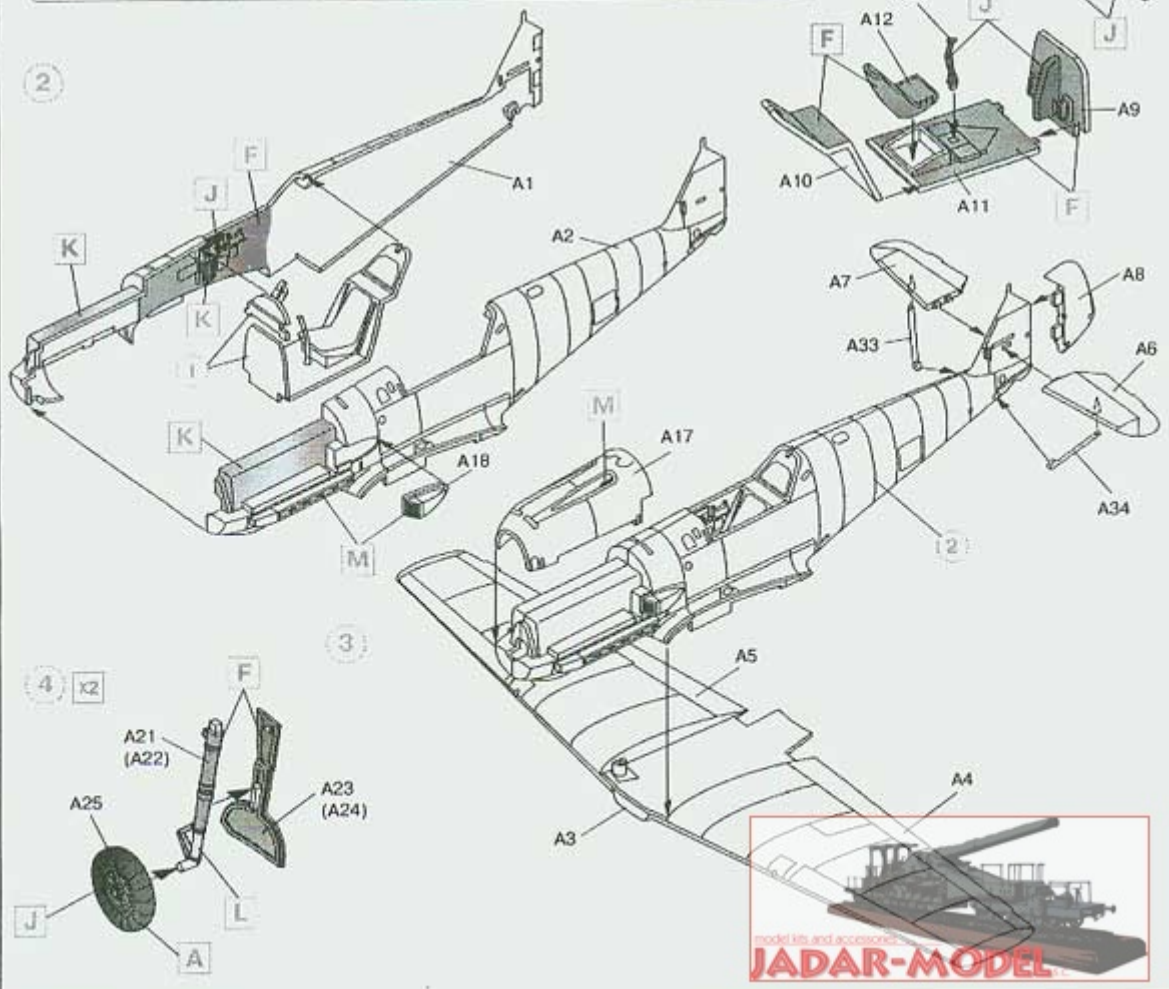

On individual order

ICM 72134 - Messerschmitt Bf 109E-4 (1/72)
Niemiecki nocny myśliwiec z II wojny światowej

Zestaw zawiera:

- Bardzo dokładny model plastikowy do sklejania z delikatnymi liniami podziału kadłuba
- Szczegółową kabinę pilota oraz podwozie
- Długość modelu: 122mm, rozpiętość skrzydeł: 137mm
- Kalkomanie dla oznaczenia i malowania:
 - Messerschmitt Bf 109E-4, III./NJG 1, Germany, 1941
- Szczegółową instrukcję składania i malowania.

model kit and accessories
JADAR-MODEL

MODEL KIT No 72134

Bf 109E-4

WWII German Night Fighter

ICM
Now in the Box

MODEL MASTER PAINTS:

A	No 1749 Flat Black
H	No 2080 Schwarzgrün RLM 70

Messerschmitt Bf 109E-4, III./NJG 1, Germany, 1941.