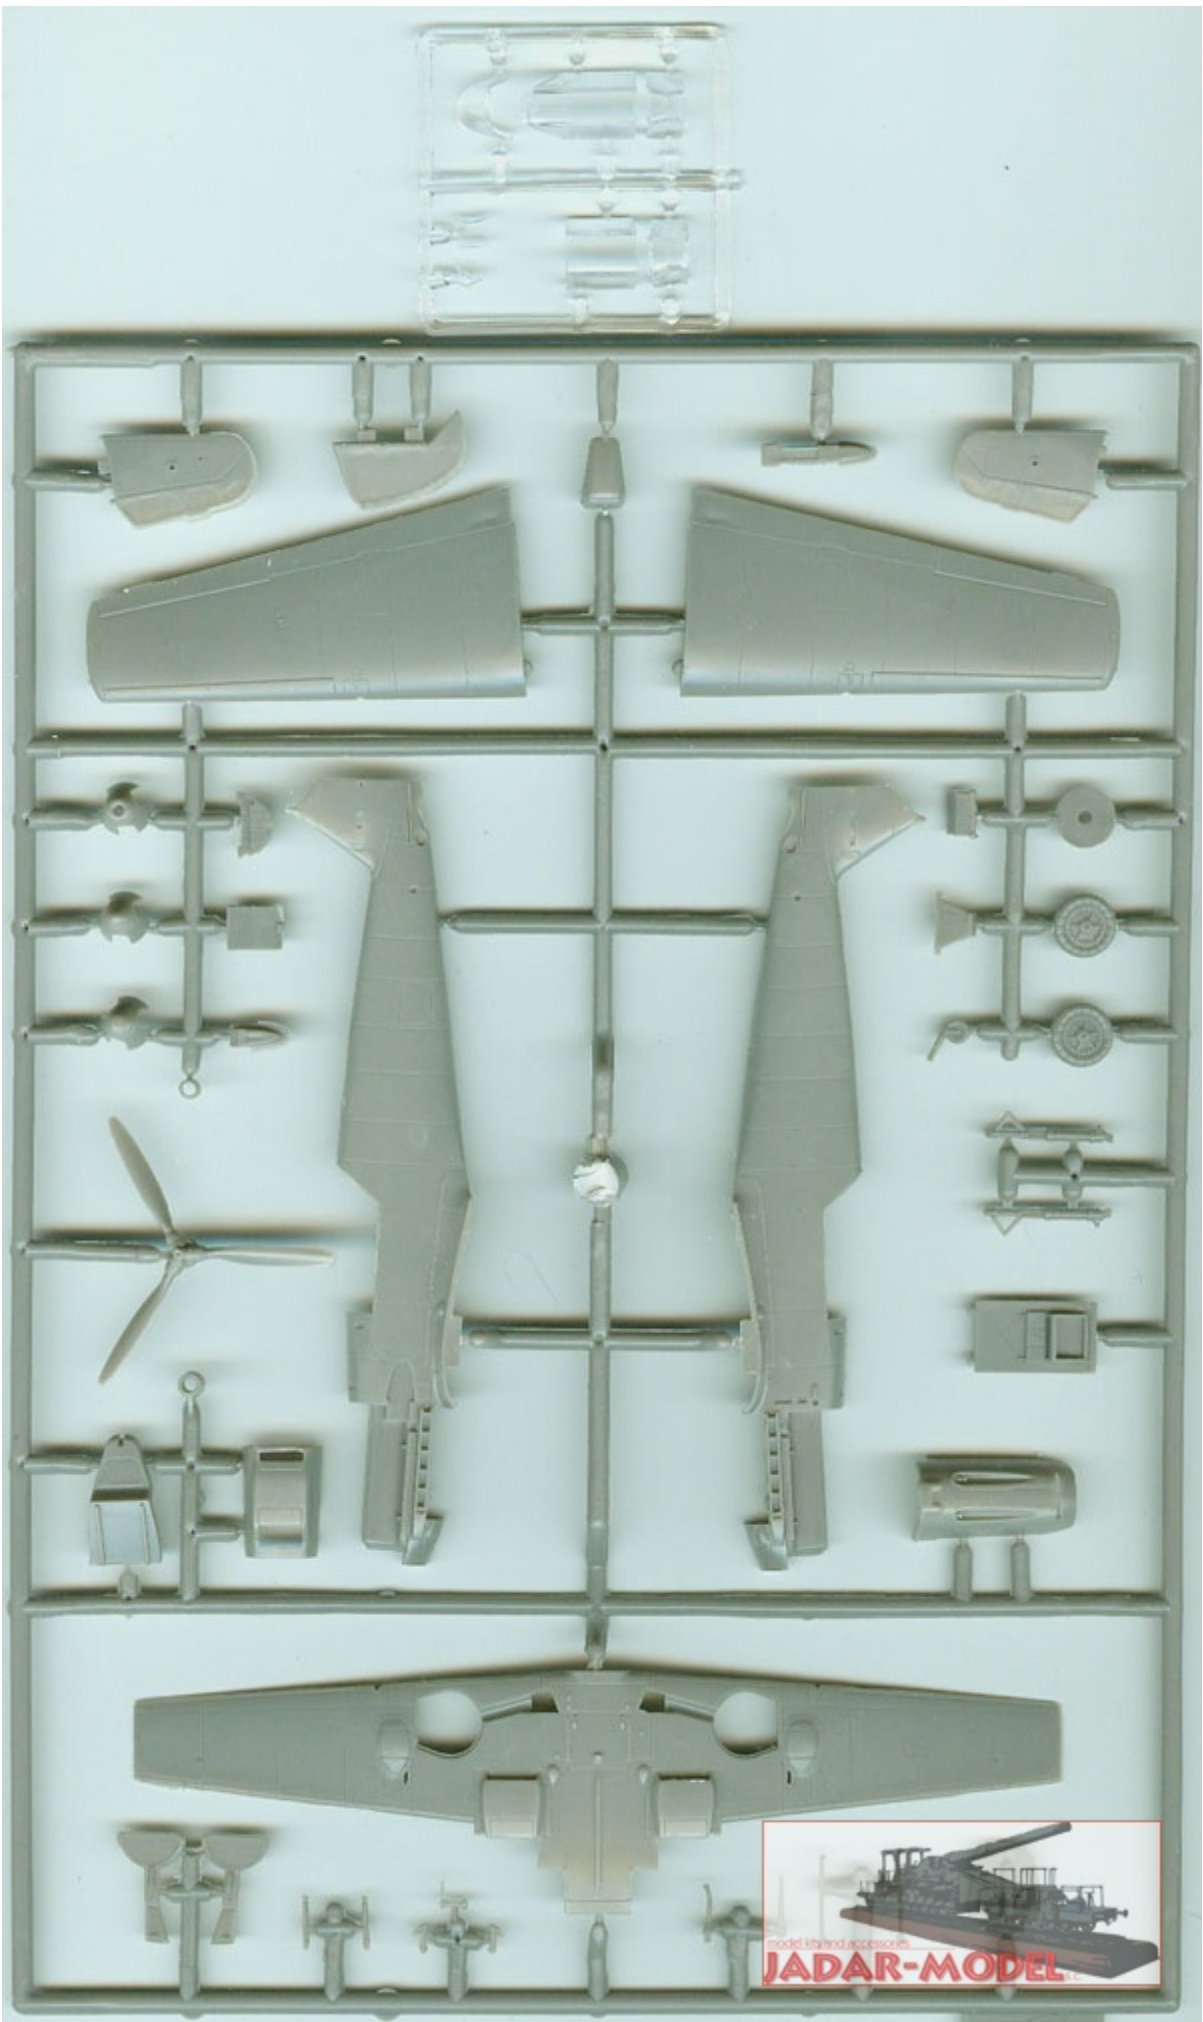

On individual order

ICM 72134 - Messerschmitt Bf 109E-4 (1/72)
Niemiecki nocny myśliwiec z II wojny światowej

Zestaw zawiera:

- Bardzo dokładny model plastikowy do sklejania z delikatnymi liniami podziału kadłuba
- Szczegółową kabinę pilota oraz podwozie
- Długość modelu: 122mm, rozpiętość skrzydeł: 137mm
- Kalkomanie dla oznaczenia i malowania:
 - Messerschmitt Bf 109E-4, III./NJG 1, Germany, 1941
- Szczegółową instrukcję składania i malowania.

Uwaga: zestaw nie zawiera kleju i farb, które są sprzedawane oddzielnie.

Producent: **ICM** (Ukraina)

Messerschmitt Bf109E-4 1:72

Bf 109 E-4
WWII German Fighter

- НЕ КЛЕИТЬ
DO NOT CEMENT
- СДЕЛАТЬ 2 ДЕТАЛИ
MAKE 2 PCS
- УДАЛИТЬ
REMOVE
- ПРОИЗВОЛЬНЫЙ ВЫБОР
OPTIONAL
- ПРИ СБОРКЕ
НЕ ИСПОЛЬЗУЮТСЯ
PARTS NOT FOR USE

model kit and accessories
JADAR-MODEL

MODEL KIT No 72134

Bf 109E-4

WWII German Night Fighter

ICM
Now in the Box

MODEL MASTER PAINTS:

A	No 1749 Flat Black
H	No 2080 Schwarzgrün RLM 70

Messerschmitt Bf 109E-4, III./NJG 1, Germany, 1941.