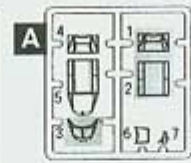

Uwaga: zestaw nie zawiera kleju i farb, które są sprzedawane oddzielnie.

Producent: **ICM** (Ukraina)

Messerschmitt Bf109E-4 1:72

Bf 109 E-4
WWII German Fighter

- НЕ КЛЕИТЬ
DO NOT CEMENT
- СДЕЛАТЬ 2 ДЕТАЛИ
MAKE 2 PCS
- УДАЛИТЬ
REMOVE
- ПРОИЗВОЛЬНЫЙ ВЫБОР
OPTIONAL
- ПРИ СБОРКЕ
НЕ ИСПОЛЬЗУЮТСЯ
PARTS NOT FOR USE