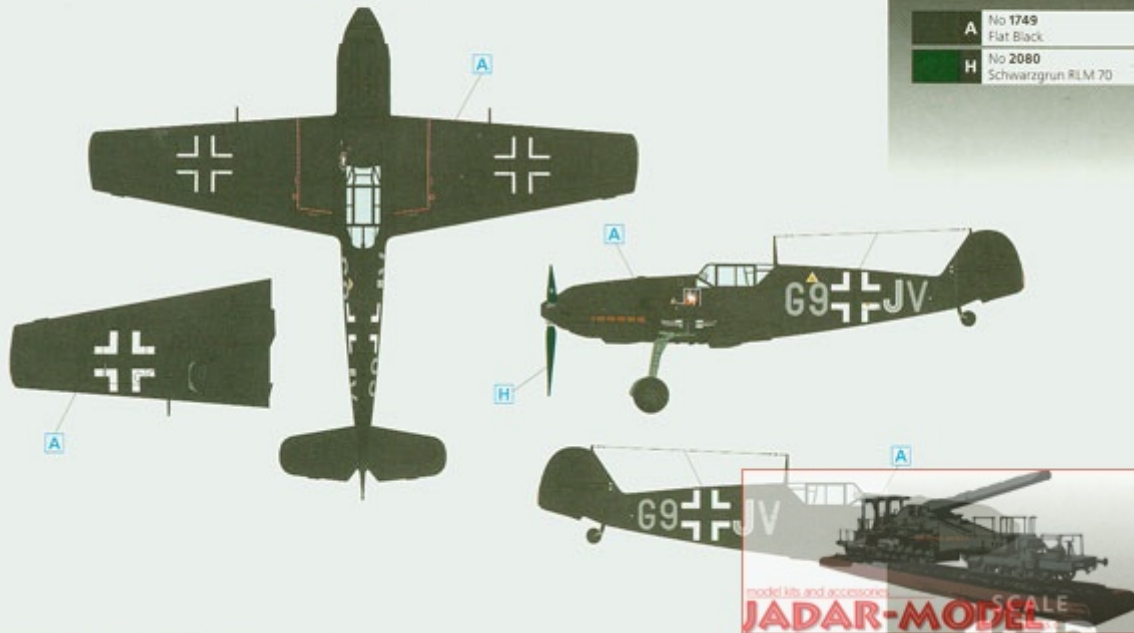

On individual order

ICM 72134 - Messerschmitt Bf 109E-4 (1/72)
Niemiecki nocny myśliwiec z II wojny światowej

Zestaw zawiera:

- Bardzo dokładny model plastikowy do sklejania z delikatnymi liniami podziału kadłuba
- Szczegółową kabinę pilota oraz podwozie
- Długość modelu: 122mm, rozpiętość skrzydeł: 137mm
- Kalkomanie dla oznaczenia i malowania:
 - Messerschmitt Bf 109E-4, III./NJG 1, Germany, 1941
- Szczegółową instrukcję składania i malowania.

model kit and accessories
JADAR-MODEL

MODEL KIT No 72134

Bf 109E-4

WWII German Night Fighter

ICM
Now in the Box

MODEL MASTER PAINTS:

A	No 1749 Flat Black
H	No 2080 Schwarzgrün RLM 70

Messerschmitt Bf 109E-4, III./NJG 1, Germany, 1941.