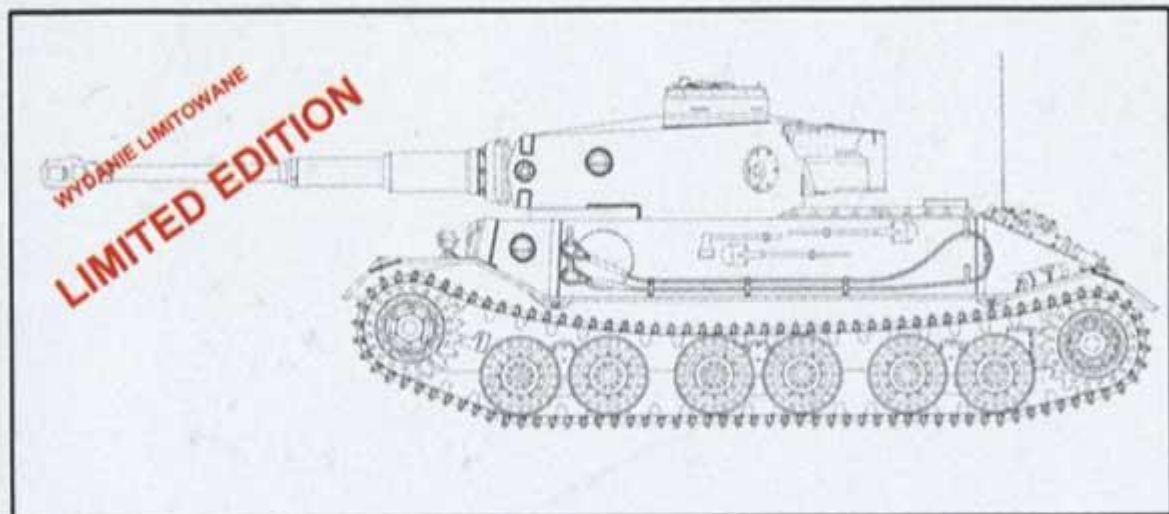

#### Zestaw promocyjny

Wysokiej jakości elementy fototrawione do modeli firmy **Italeri**. Skala 1/35.

W pudełku znajdujemy następujące zestawy:

- Aber 35005 - Tiger Ferdinand (VK-4501) zestaw podstawowy
- Aber 35A17 - Błotniki do Ferdinand, Elefant, VK-4501
- Aber 35A105 - Tylny wieżowy zasobnik do Pz.Kpfw.IV
- Aber 35L-26 - Wczesną, niemiecką lufę 88mm KwK 36 L/56 (do Tiger I)