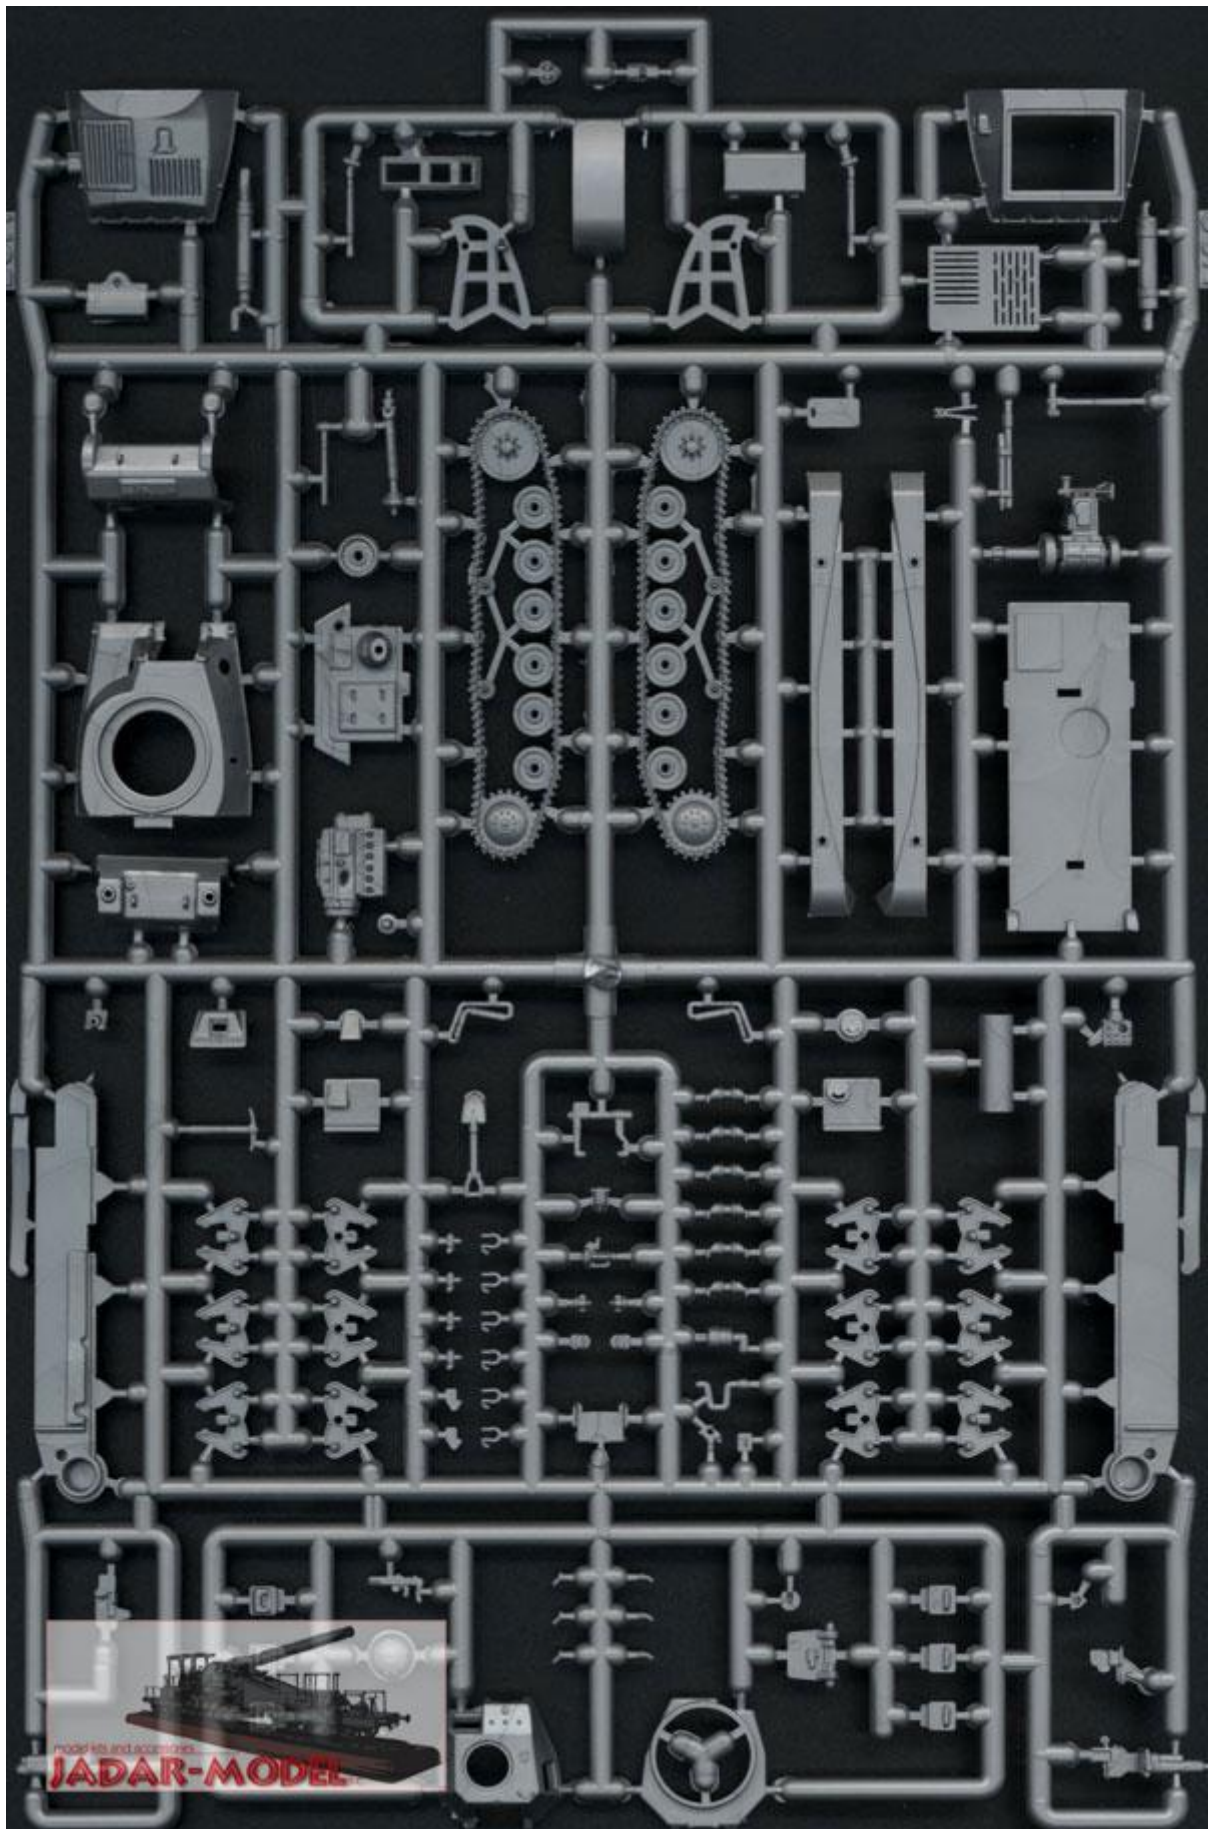

### RPM 72217 Hotchkiss H35 późny (Francja 1940) (1:72)

Zestaw zawiera:

- Bardzo dokładny model plastikowy do sklejania. Skala 1:72
- Ładnie wykonane detale kadłuba oraz zawieszenie
- Pełne wnętrze z przedziałem silnikowym
- Jednocześnie gąsienice razem z kołami (bardzo łatwe w montażu)
- Kalkomanię dla historycznych malowań i oznakowań
- Szczegółową instrukcję składania i malowania

Uwaga: zestaw nie zawiera kleju i farb, które należy dokupić osobno.

**Polecamy!**

**Producent: RPM (Polska)**

‡ ‡ ♣ ♣ 50  
*Le Bison Le Bison*

40228 77 40011  
40228 77 40011  
30 30

♥ ♥ ♠ ♠ 🎯

40141 40141 72217  
JADAR-MODEL RPM