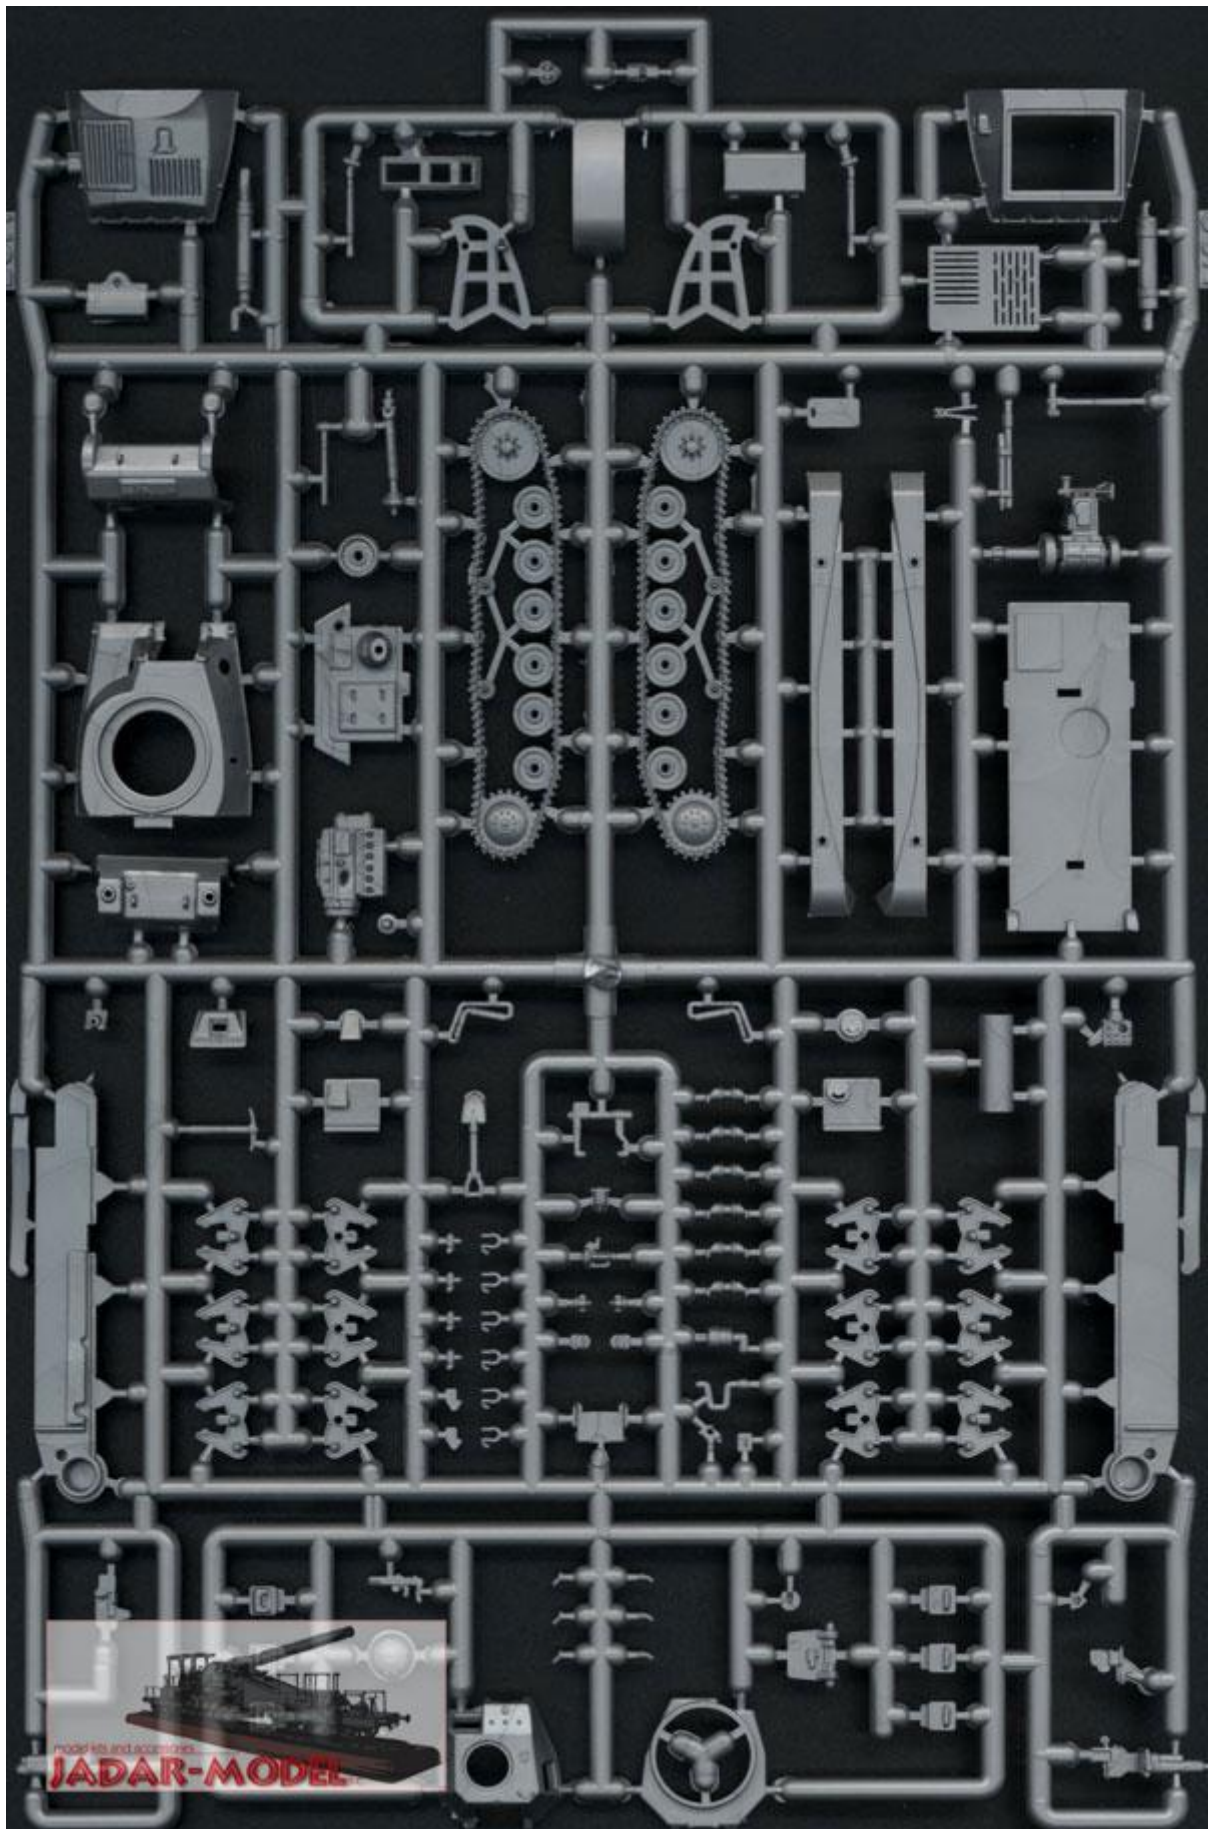

RPM 72217 1/72 Hotchkiss H35 późny (Francja 1940)**Cena :****40,00 PLN**Producent : **RPM (Poland)**Dostępność : **Jest**Stan magazynowy : **bardzo wysoki**Średnia ocena : **brak recenzji****RPM 72217 Hotchkiss H35 późny (Francja 1940) (1:72)**

Zestaw zawiera:

- Bardzo dokładny model plastikowy do sklejania. Skala 1:72
- Ładnie wykonane detale kadłuba oraz zawieszenie
- Pełne wnętrze z przedziałem silnikowym
- Jednoczęściowe gąsienice razem z kołami (bardzo łatwe w montażu)
- Kalkomanię dla historycznych malowań i oznakowań
- Szczegółową instrukcję składania i malowania

Uwaga: zestaw nie zawiera kleju i farb, które należy dokupić osobno.

Polecamy!**Producent: RPM (Polska)**

‡ ‡ ♣ ♣ 50
Le Bison Le Bison

40228 7 7 40011
40228 7 7 40011
30 30

♥ ♥ ♠ ♠ 🎯

40141 40141 72217
JADAR-MODEL RPM