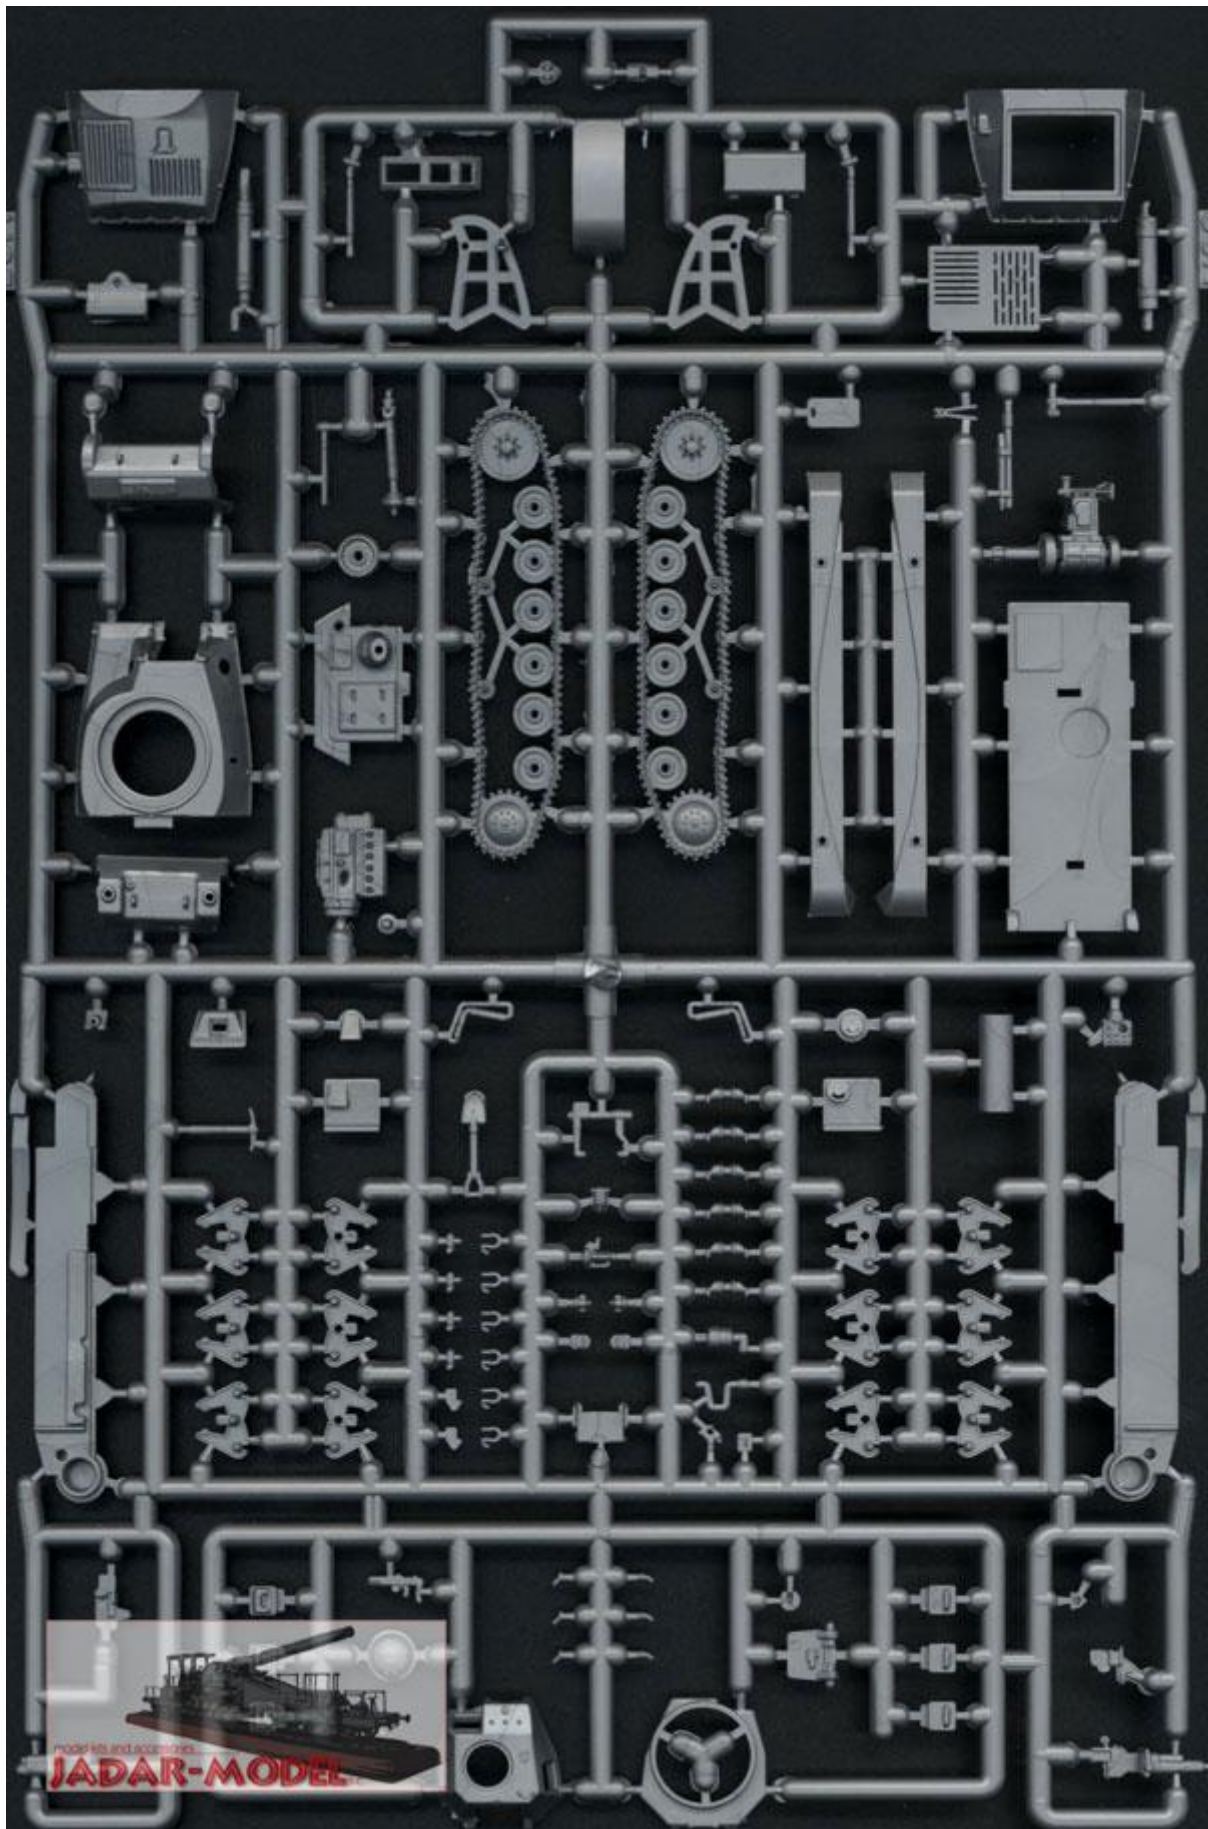

model kits and accessories
JADAR-MODEL