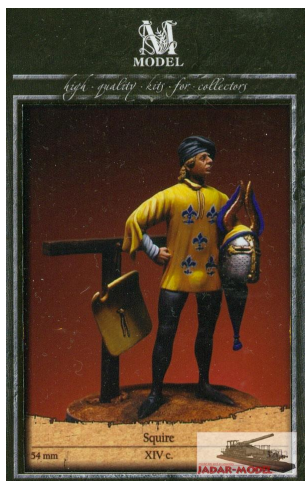

M-Model 32132 - Giermek XIV w. (1/32)

Cena :

30,00 PLN

Producent : **M-Model**

Dostępność : **Na zamówienie (Oczekiwanie: 7~14 dni)**

Stan magazynowy : **bardzo wysoki**

Średnia ocena : **brak recenzji**

M Model 32132 - Giermek XIV w. (1/32)

Pudełko zawiera:

- Najwyższej jakości żywiczna figurka do sklepania i malowania
- Podstawkę

Uwaga: zestaw nie zawiera kleju i farb.

Producent: **M Model** (Polska)

AM
MODEL

high - quality - kits - for - collectors

Squire
XIV c.

54 mm