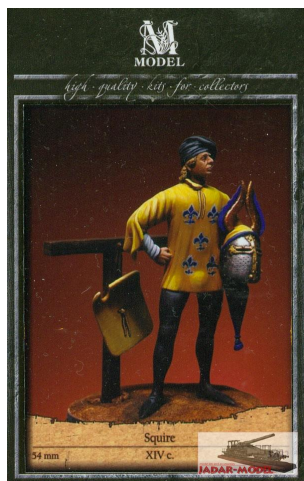

## M-Model 32132 - Giermek XIV w. (1/32)

**Cena :**

**30,00 PLN**

Producent : **M-Model**

Dostępność : **Na zamówienie (Oczekiwanie: 7~14 dni)**

Stan magazynowy : **bardzo wysoki**

Średnia ocena : **brak recenzji**

### M Model 32132 - Giermek XIV w. (1/32)

Pudełko zawiera:

- Najwyższej jakości żywiczna figurka do sklejanie i malowania
- Podstawkę

Uwaga: zestaw nie zawiera kleju i farb.

Producent: **M Model** (Polska)

**AM**  
**MODEL**

*high-quality-kits-for-collectors*

Squire  
XIV c.

54 mm