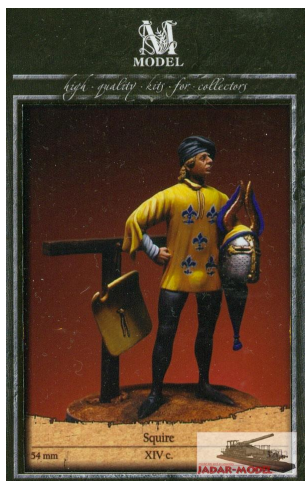

## M-Model 32132 - Giermek XIV w. (1/32)

**Cena :**

**30,00 PLN**

Producent : **M-Model**

Dostępność : **Na zamówienie (Oczekiwanie: 7~14 dni)**

Stan magazynowy : **bardzo wysoki**

Średnia ocena : **brak recenzji**

### M Model 32132 - Giermek XIV w. (1/32)

Pudełko zawiera:

- Najwyższej jakości żywiczna figurka do sklejenia i malowania
- Podstawkę

Uwaga: zestaw nie zawiera kleju i farb.

Producent: **M Model** (Polska)

**AM**  
**MODEL**

*high-quality-kits-for-collectors*

Squire  
XIV c.

54 mm