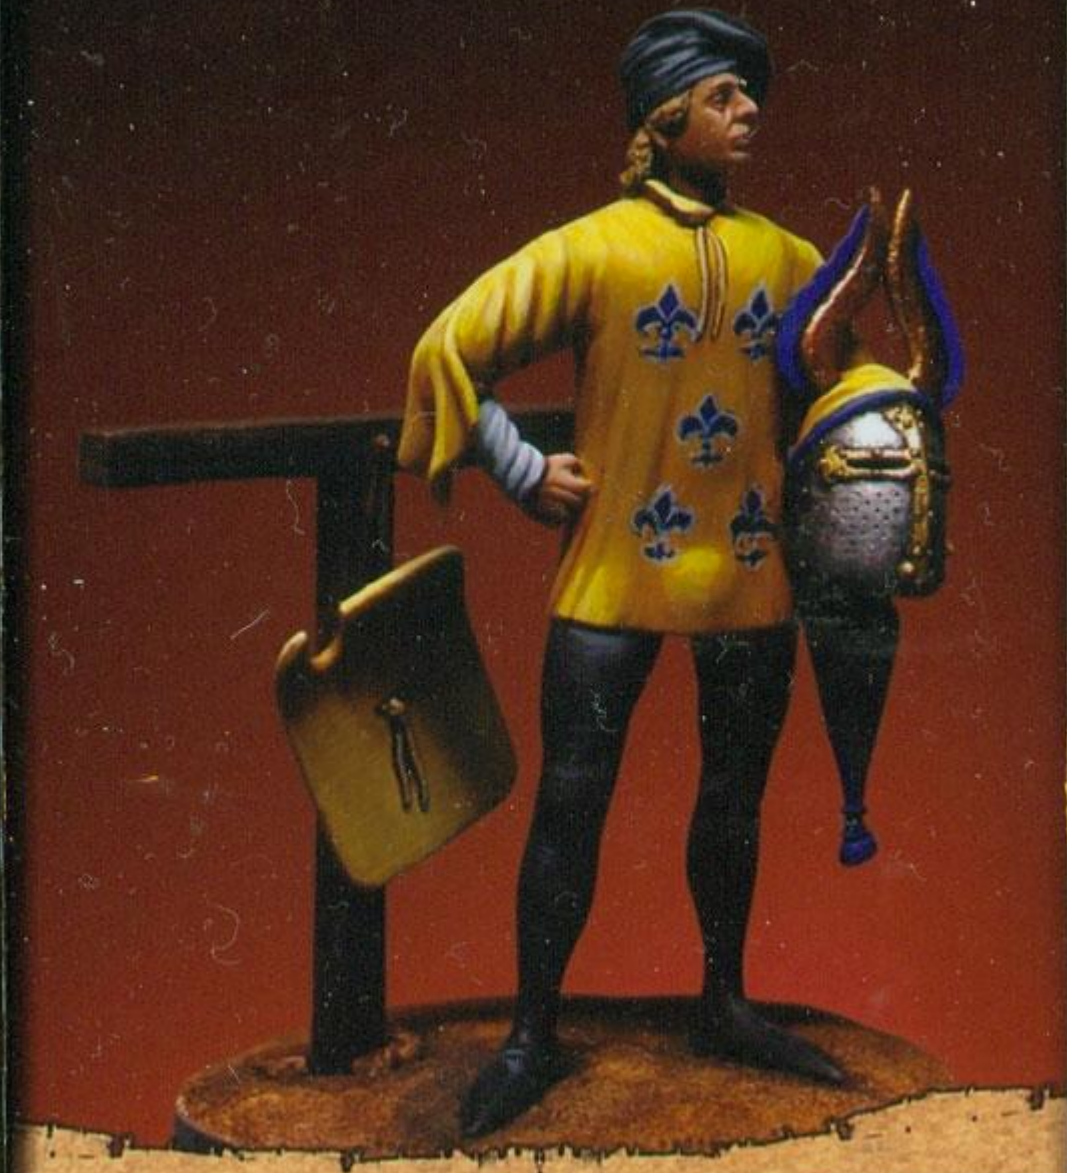

## M-Model 32132 - Giermek XIV w. (1/32)

**Cena :**

**30,00 PLN**

Producent : **M-Model**

Dostępność : **Na zamówienie (Oczekiwanie: 7~14 dni)**

Stan magazynowy : **bardzo wysoki**

Średnia ocena : **brak recenzji**

### M Model 32132 - Giermek XIV w. (1/32)

Pudełko zawiera:

- Najwyższej jakości żywiczna figurka do sklejanie i malowania
- Podstawkę

Uwaga: zestaw nie zawiera kleju i farb.

Producent: **M Model** (Polska)

**AM**  
**MODEL**

*high-quality-kits-for-collectors*

Squire  
XIV c.

54 mm