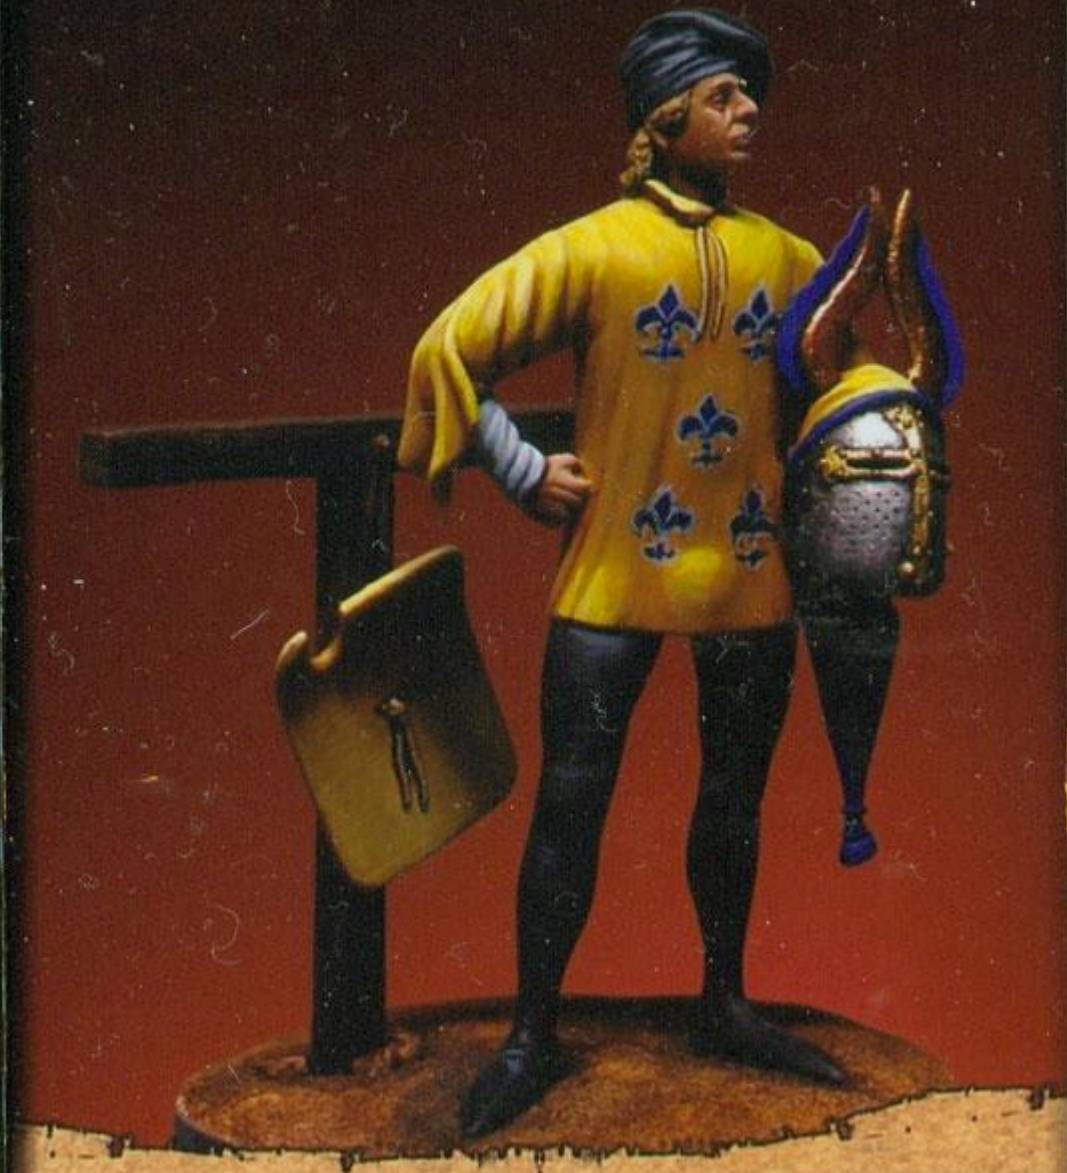

## M-Model 32132 - Giermek XIV w. (1/32)

**Cena :**

**30,00 PLN**

Producent : **M-Model**

Dostępność : **Na zamówienie (Oczekiwanie: 7~14 dni)**

Stan magazynowy : **bardzo wysoki**

Średnia ocena : **brak recenzji**

### M Model 32132 - Giermek XIV w. (1/32)

Pudełko zawiera:

- Najwyższej jakości żywiczna figurka do sklejenia i malowania
- Podstawkę

Uwaga: zestaw nie zawiera kleju i farb.

Producent: **M Model** (Polska)

**AM**  
**MODEL**

*high-quality-kits-for-collectors*

Squire  
XIV c.

54 mm